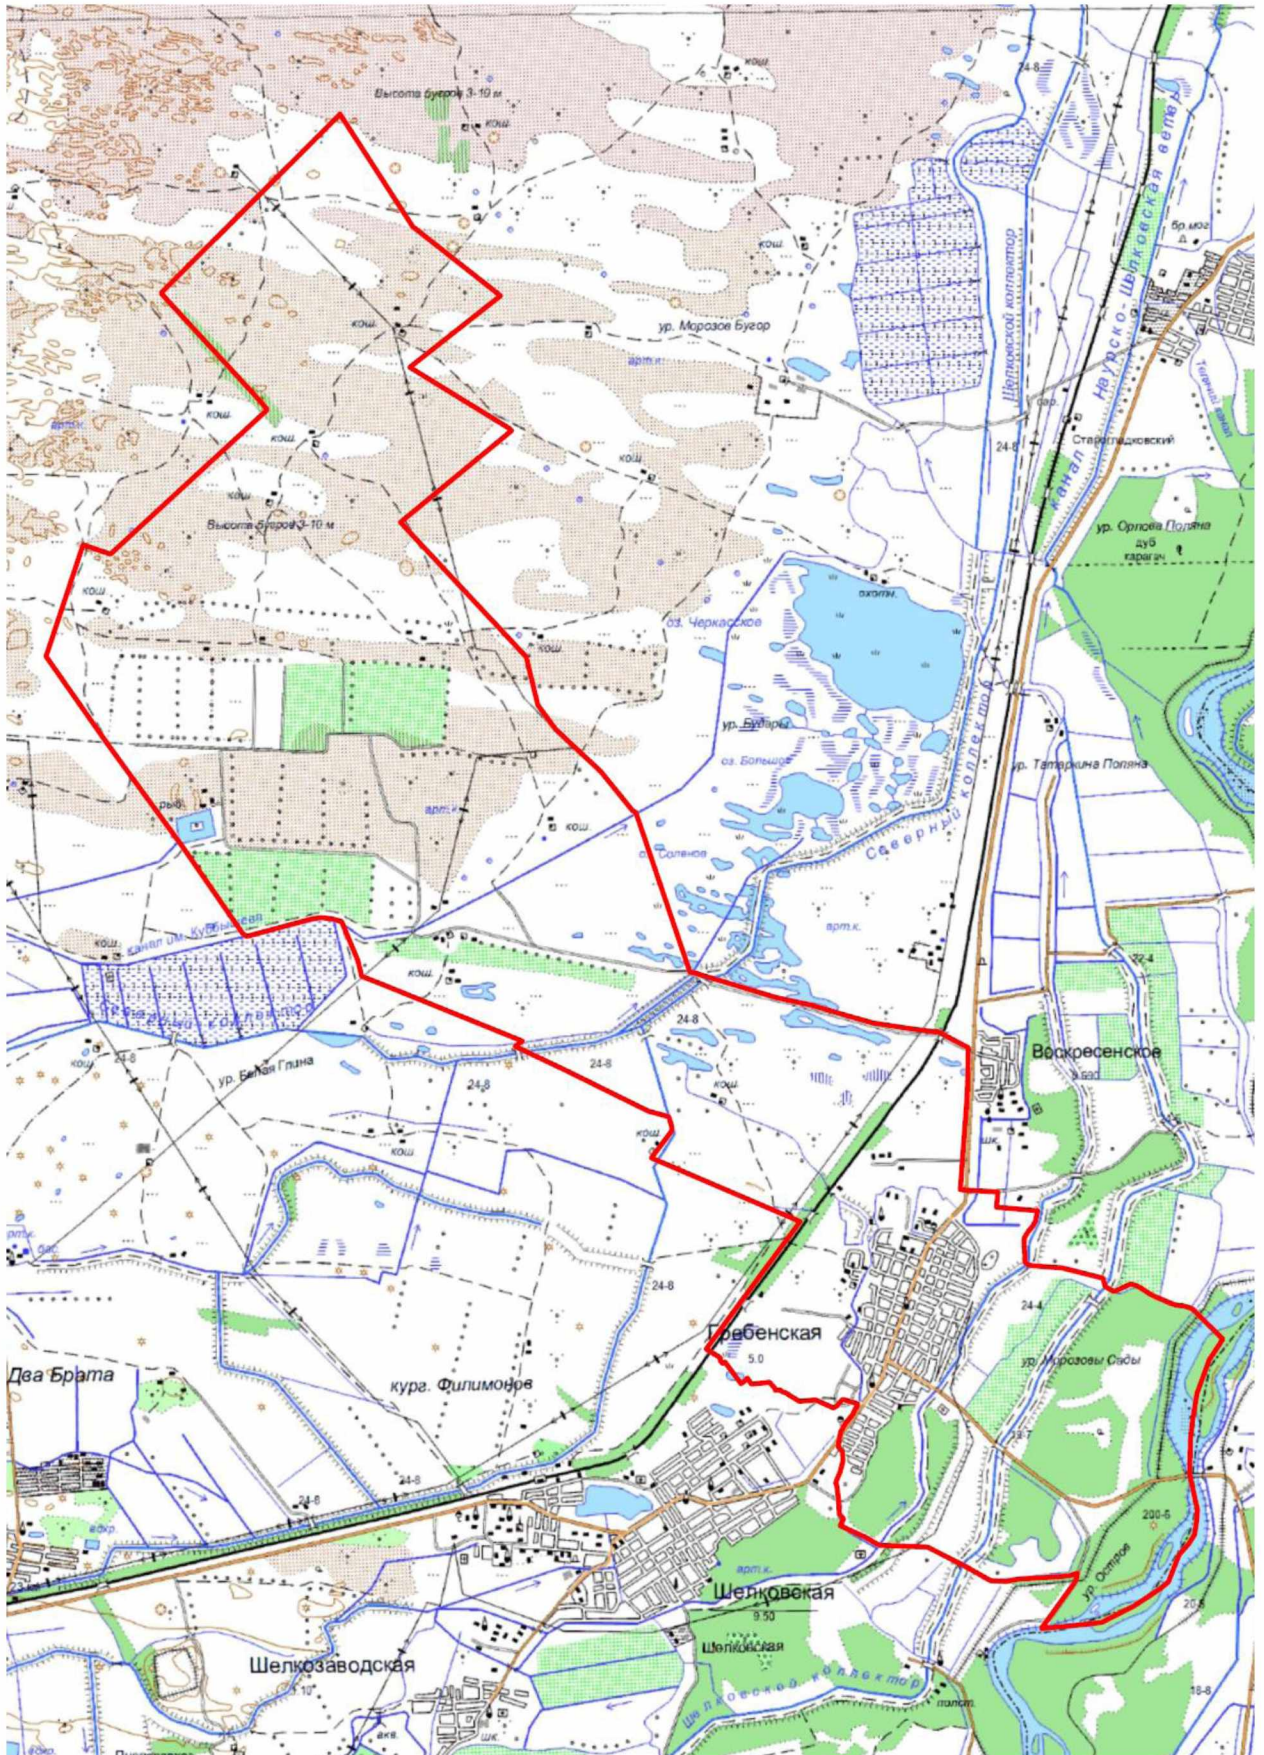

Схематическая карта Гребенского сельского поселения