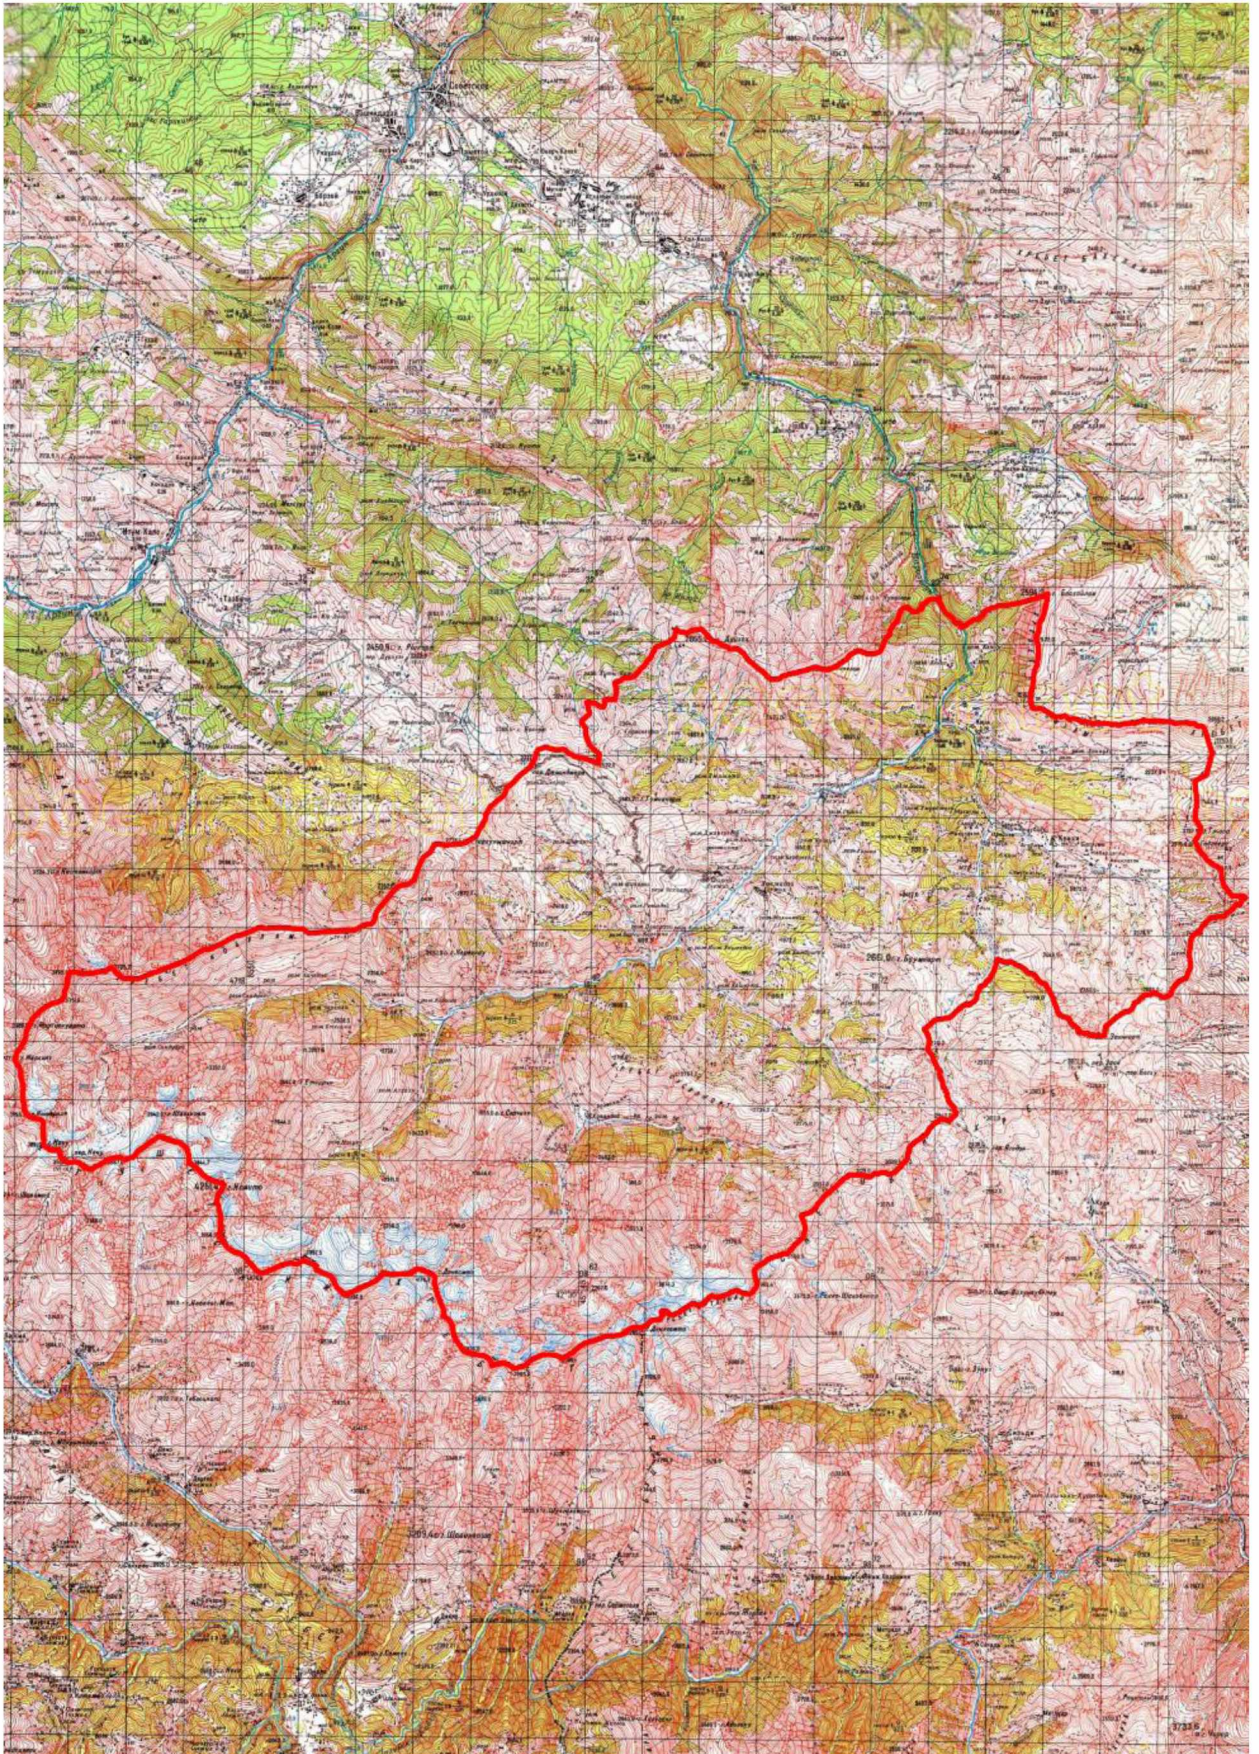

**Схематическая карта
Шаройского муниципального района Чеченской Республики**