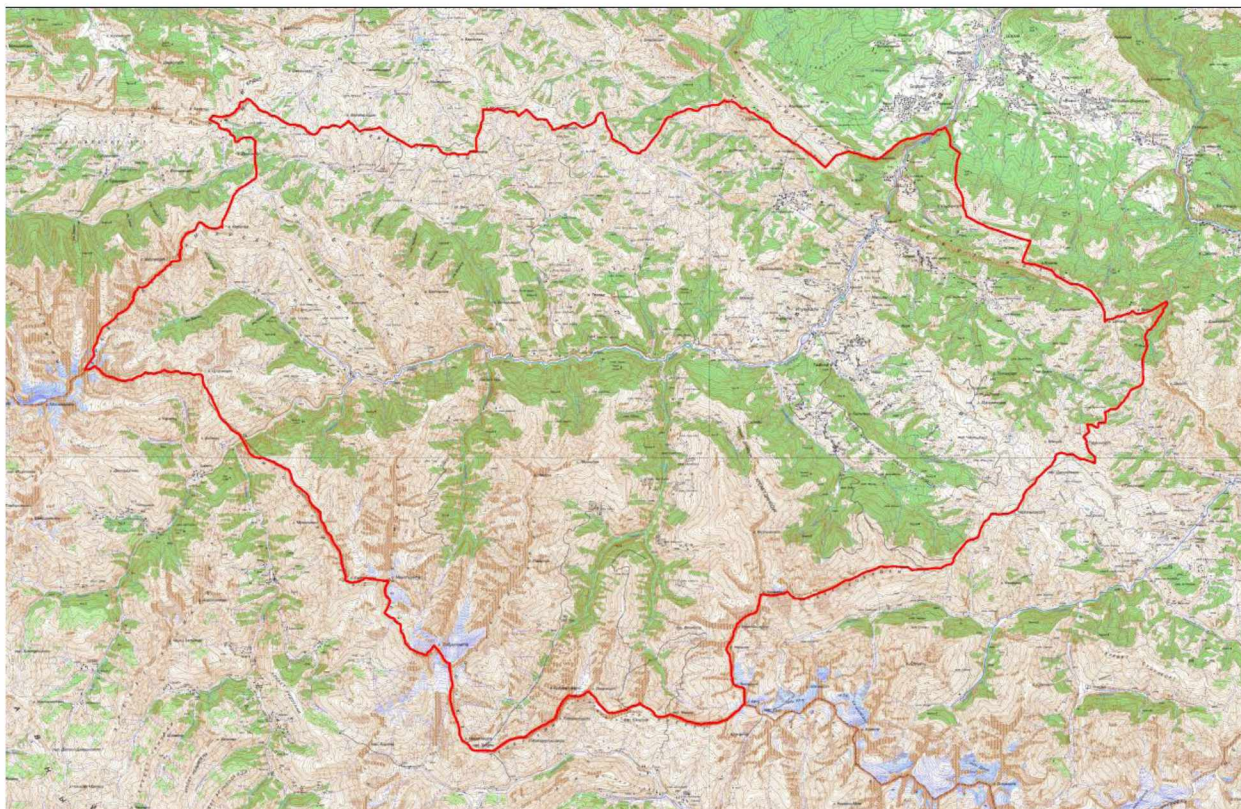

**Схематическая карта
Итум-Калинского муниципального района Чеченской Республики**

Приложение 2
к Закону Чеченской Республики
«Об образовании муниципального
образования Итум-Калинский район и
муниципальных образований, входящих
в его состав, установлении их границ и
наделении их соответствующим
статусом муниципального района и
сельского поселения»

**Описание
границы Итум-Калинского муниципального района
Чеченской Республики**

Название (номер) межевого знака	Дирекционные углы (град, мин, сек.)	Длина линии (м)	Х координата	У координата
н1			27891,41	265012,82
н2	28° 33' 07"	302,2	28156,86	265157,26
н3	34° 45' 16"	169,16	28295,84	265253,69
н4	35° 50' 52"	169,42	28433,17	265352,91
н5	36° 58' 38"	178,19	28575,52	265460,09