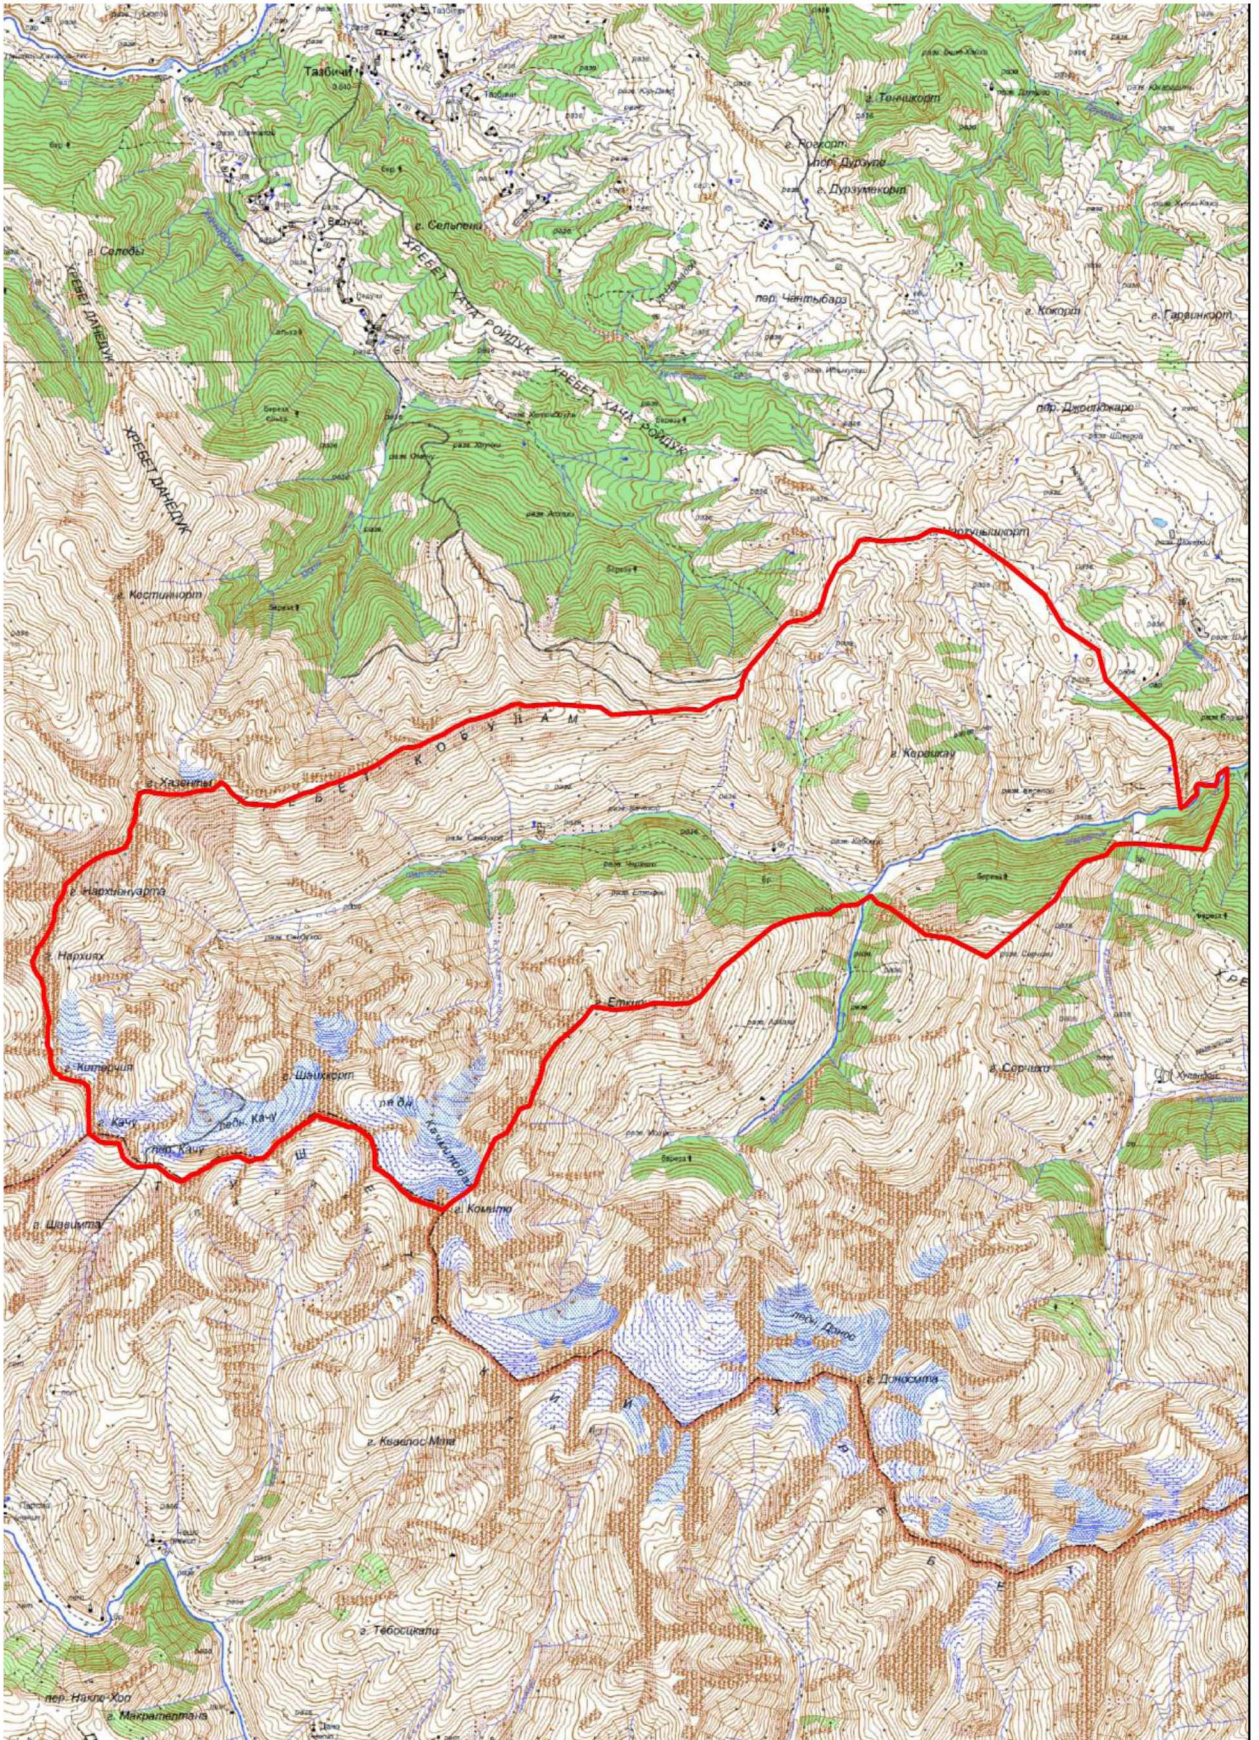

Схематическая карта Кесалойского сельского поселения