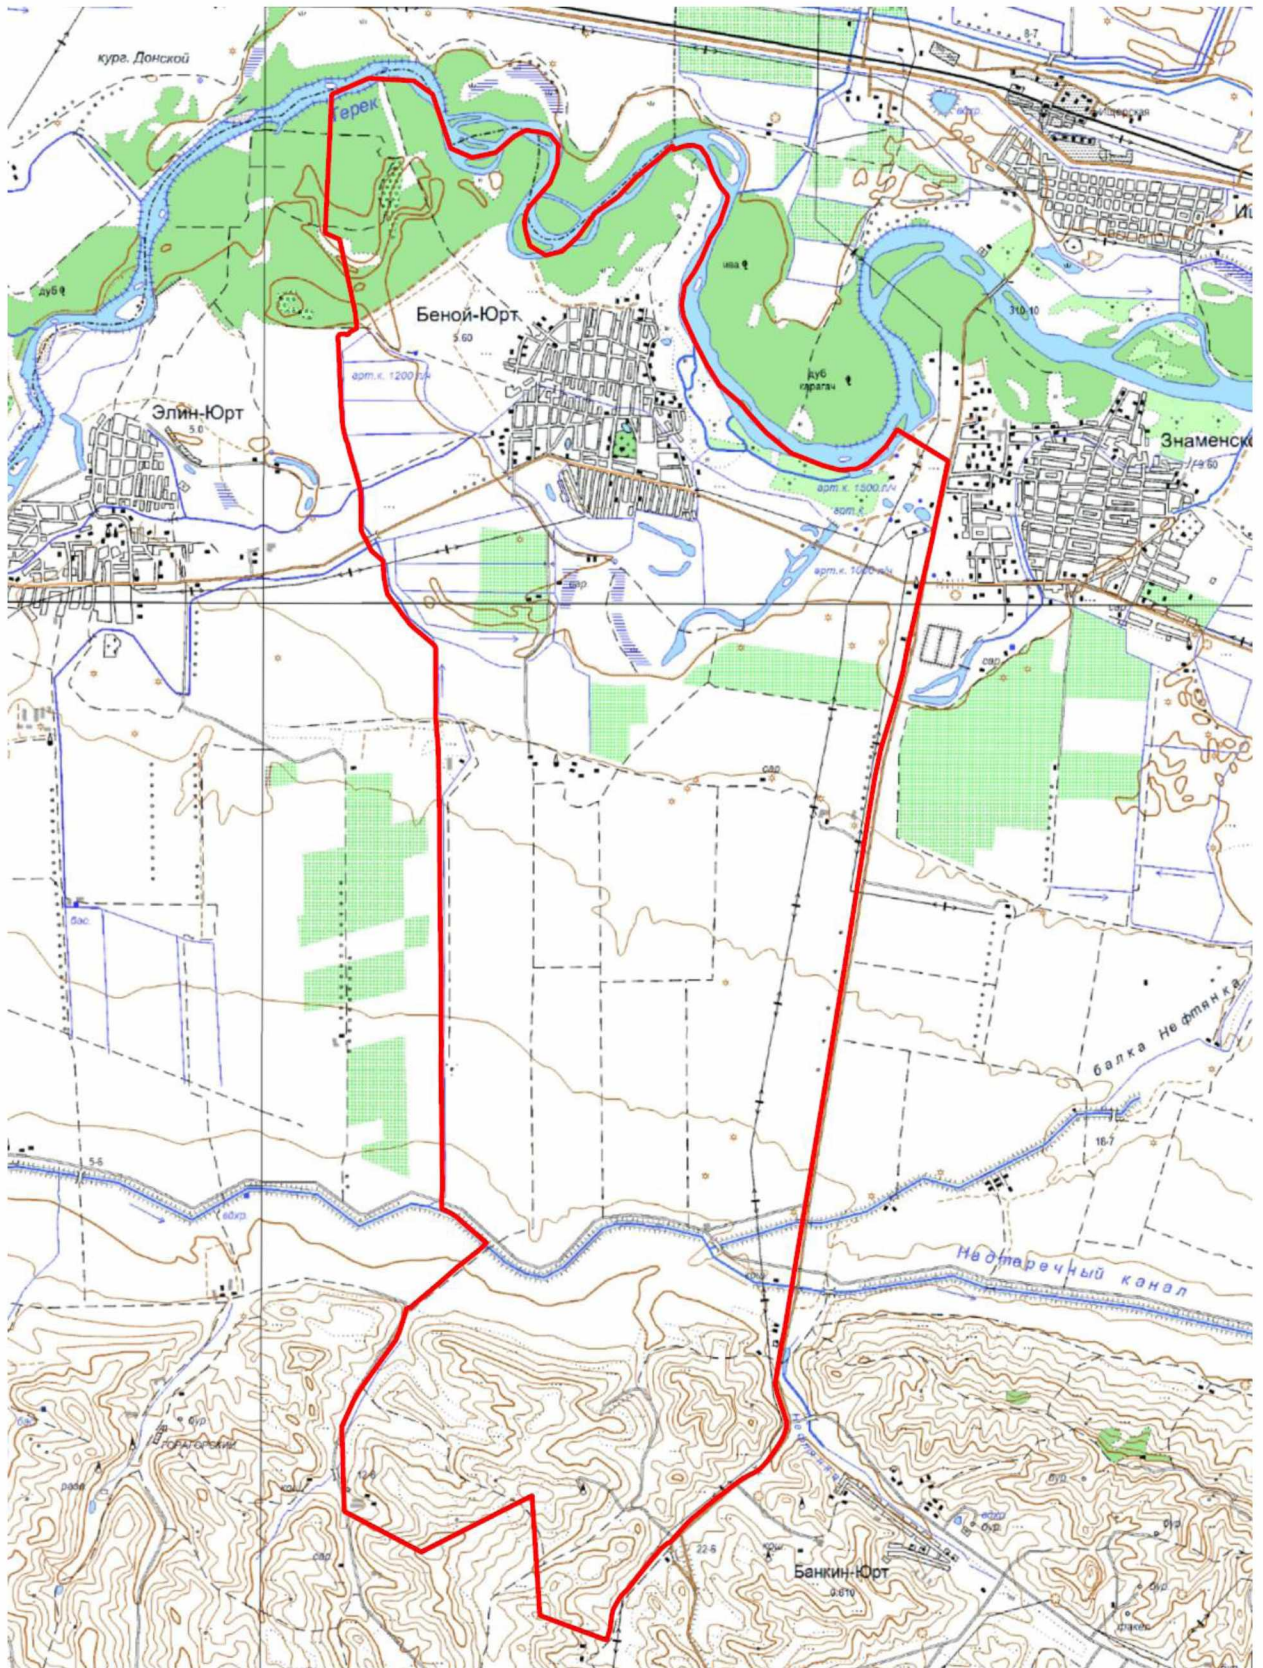

Схематическая карта Бено-Юртовского сельского поселения