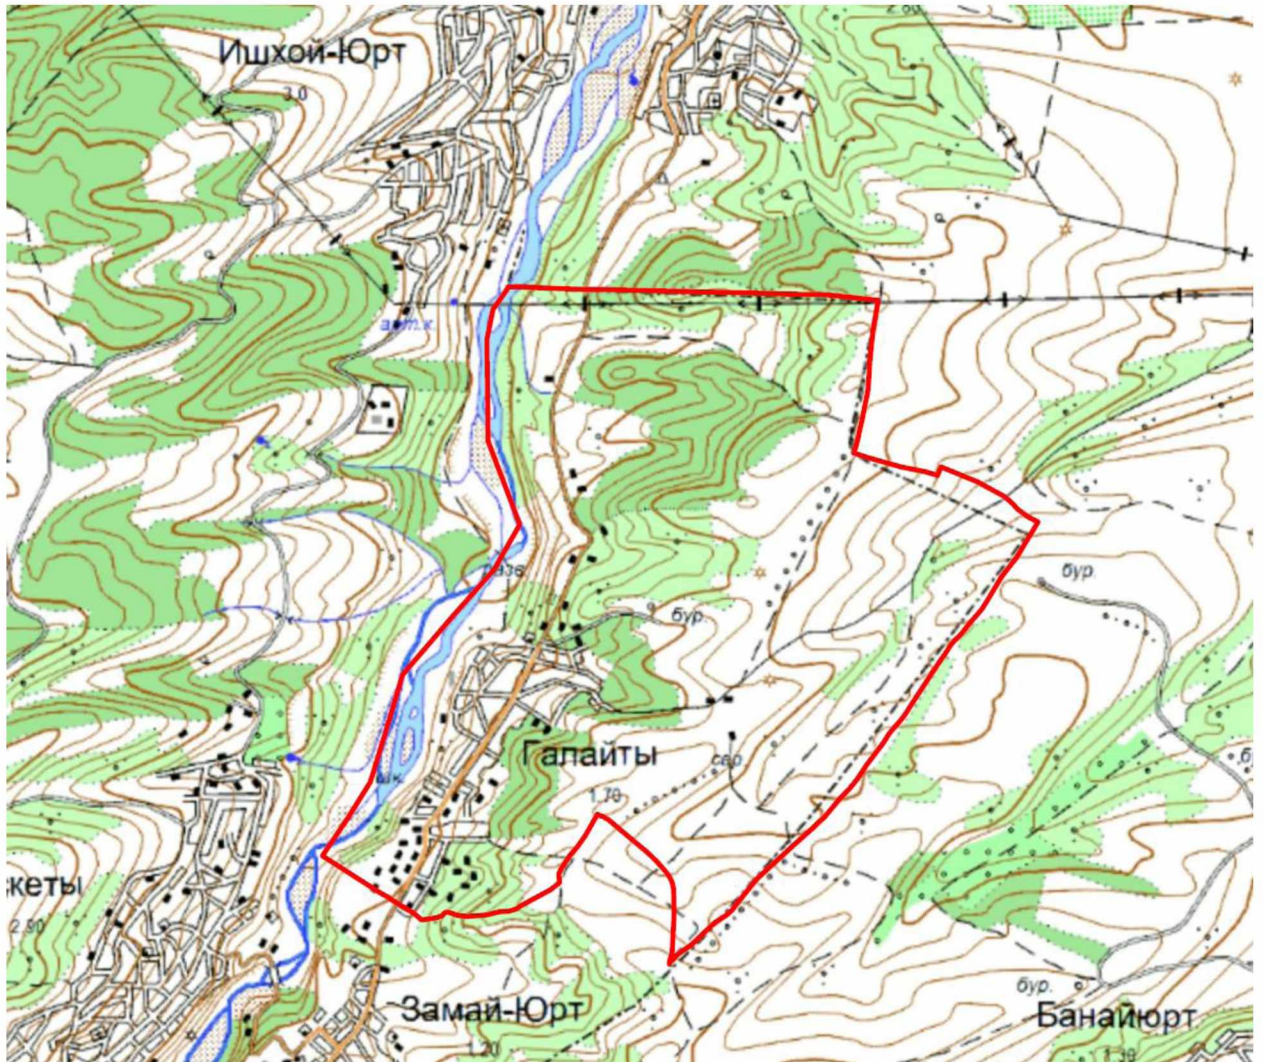

**Схематическая карта
Галайтинского сельского поселения**

Приложение 16
к Закону Чеченской Республики
«Об образовании муниципального
образования Ножай-Юртовский район и
муниципальных образований, входящих
в его состав, установлении их границ и
наделении их соответствующим
статусом муниципального района и
сельского поселения»

**Описание
границы Галайтинского сельского поселения**

Название (номер) межевого знака	Дирекционные углы (град, мин, сек.)	Длина линии (м)	X координата	Y координата
н1	95° 22' 23"	17,73	82844,81	371903,67