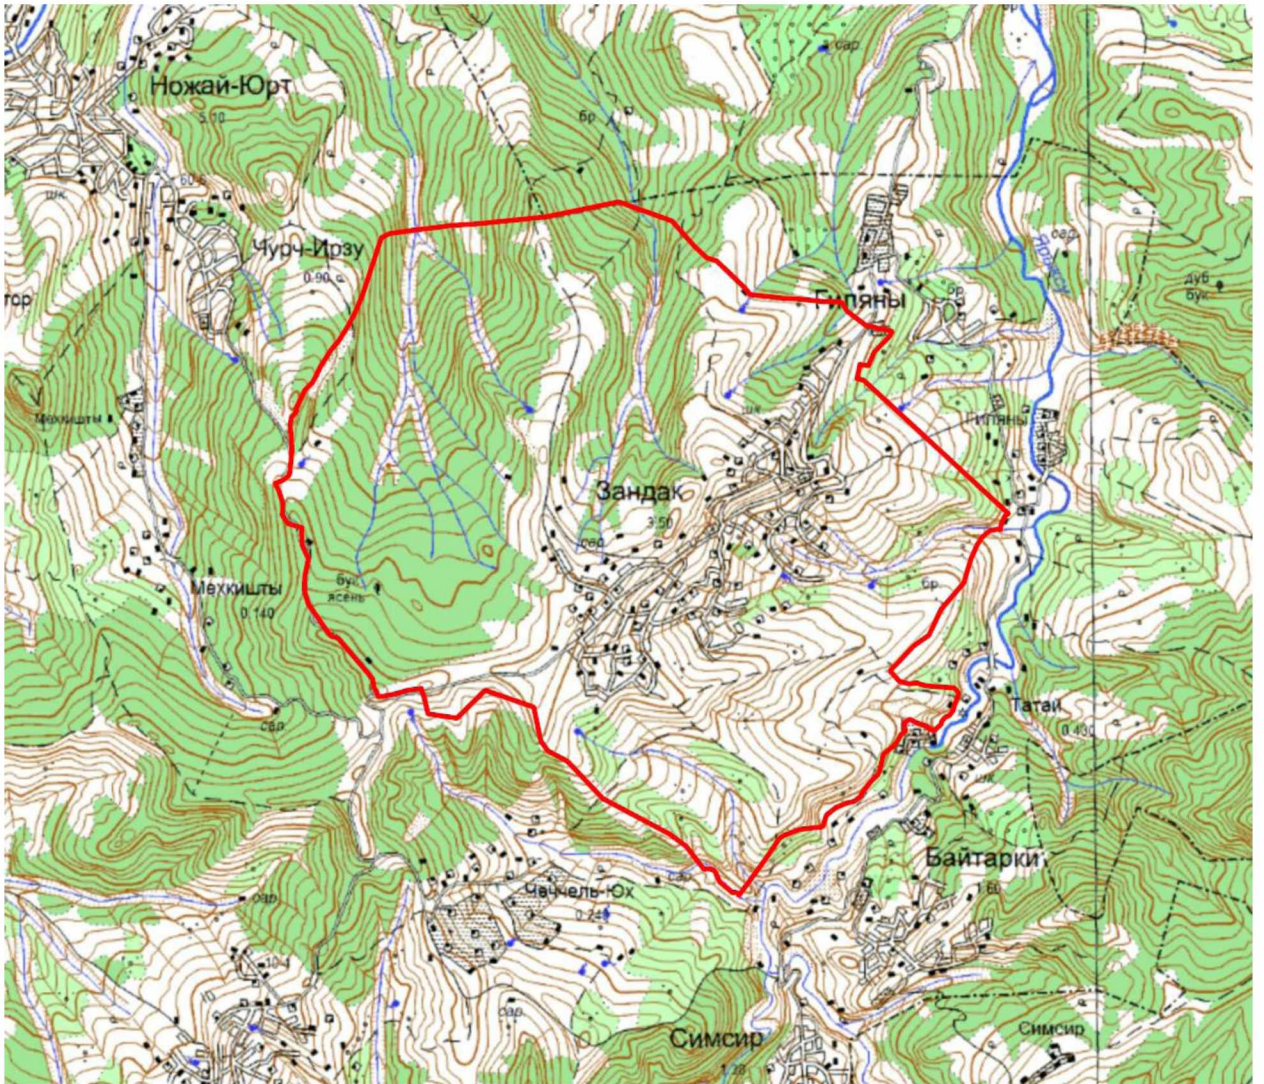

наделении их соответствующим статусом муниципального района и сельского поселения»

Схематическая карта Зандакского сельского поселения

Приложение 26
к Закону Чеченской Республики
«Об образовании муниципального
образования Ножай-Юртовский район и
муниципальных образований, входящих
в его состав, установлении их границ и
наделении их соответствующим
статусом муниципального района и
сельского поселения»