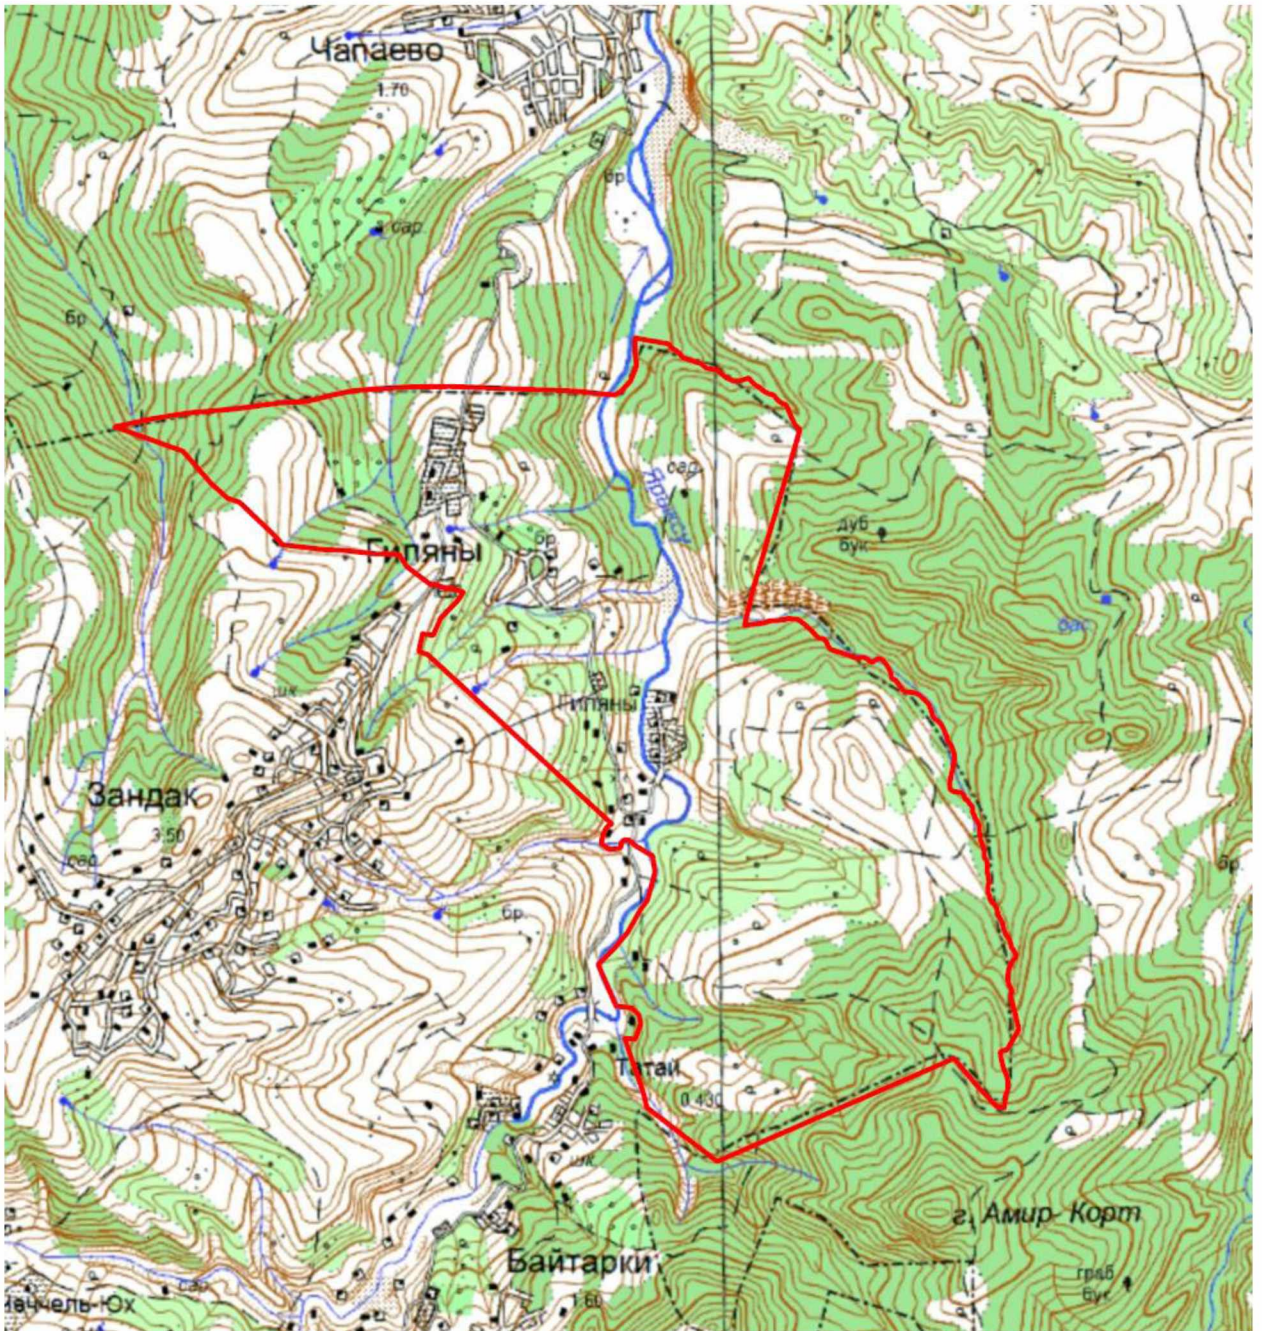

**Схематическая карта
Гилянинского сельского поселения**

Приложение 20
к Закону Чеченской Республики
«Об образовании муниципального
образования Ножай-Юртовский район и
муниципальных образований, входящих
в его состав, установлении их границ и
наделении их соответствующим
статусом муниципального района и
сельского поселения»