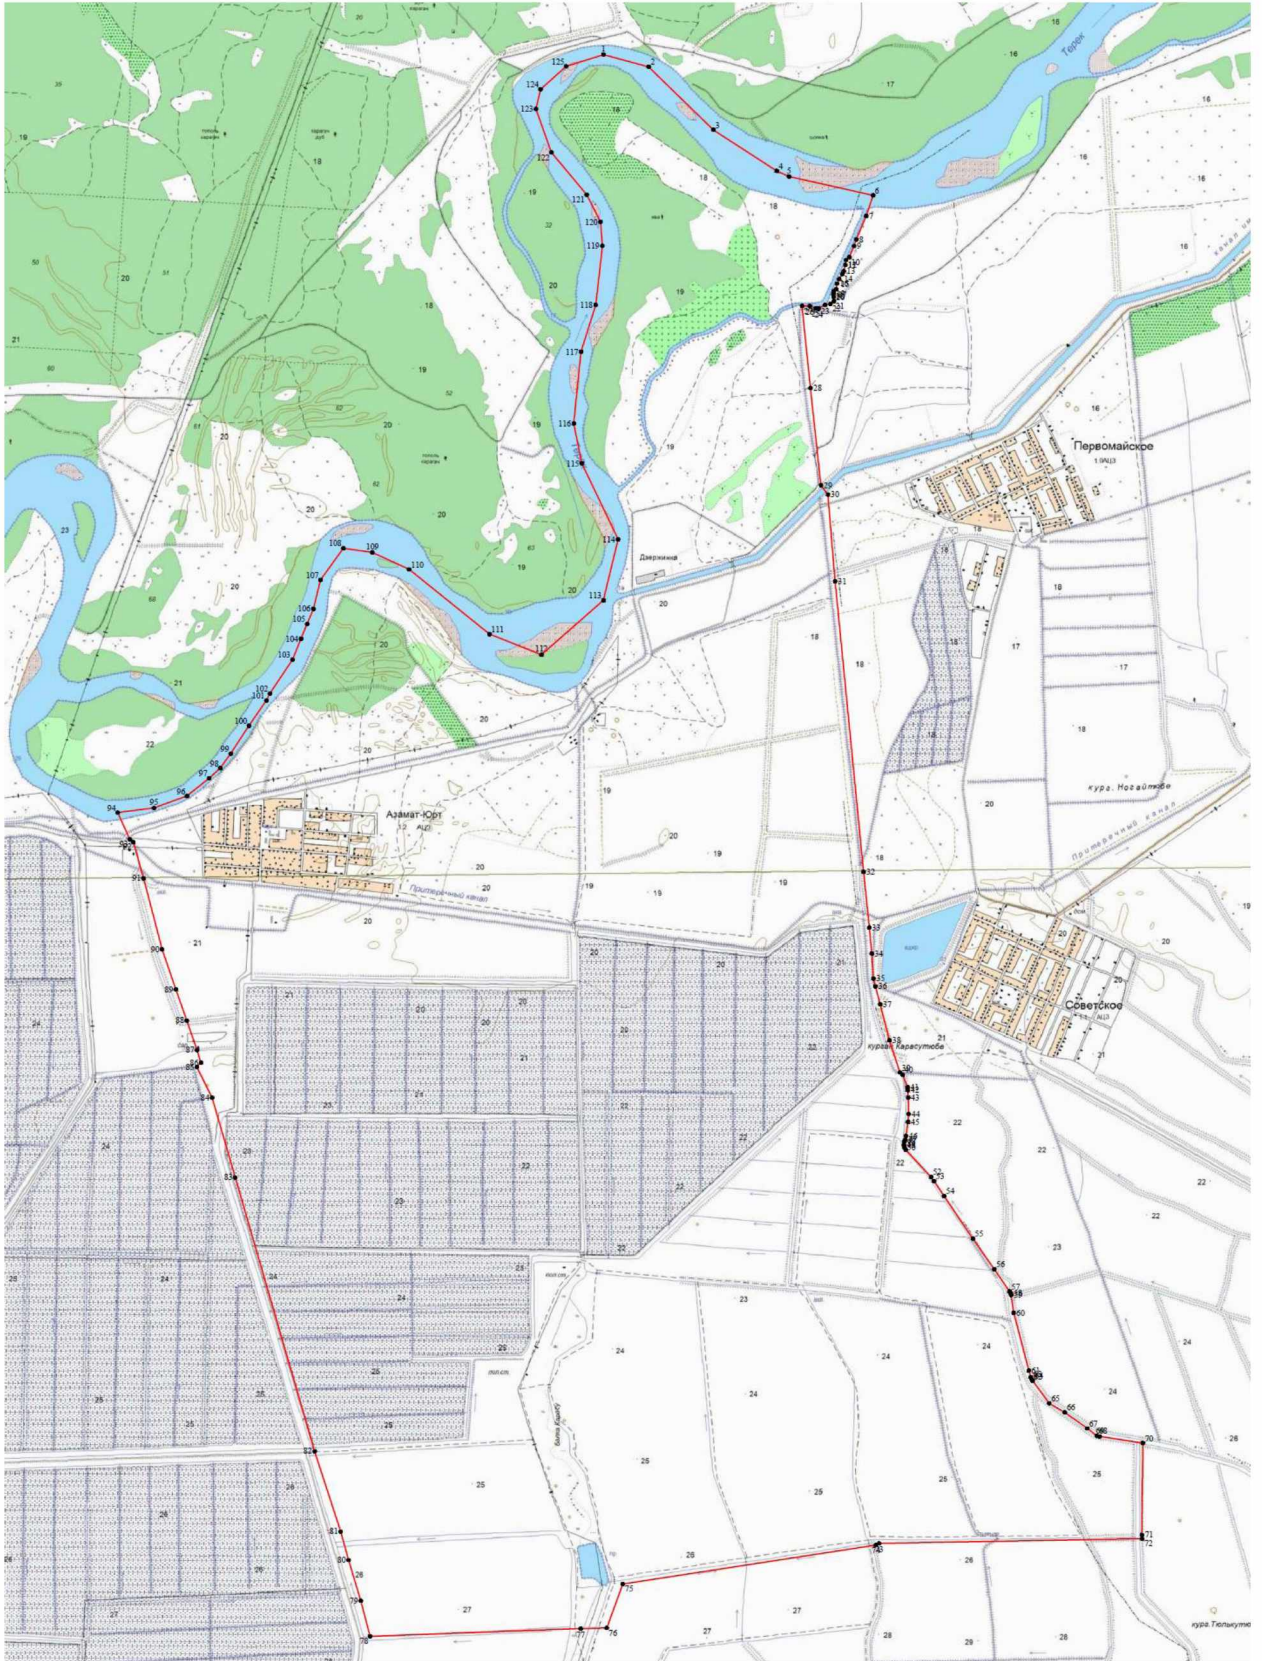

Схематическая карта Азамат-Юртовского сельского поселения