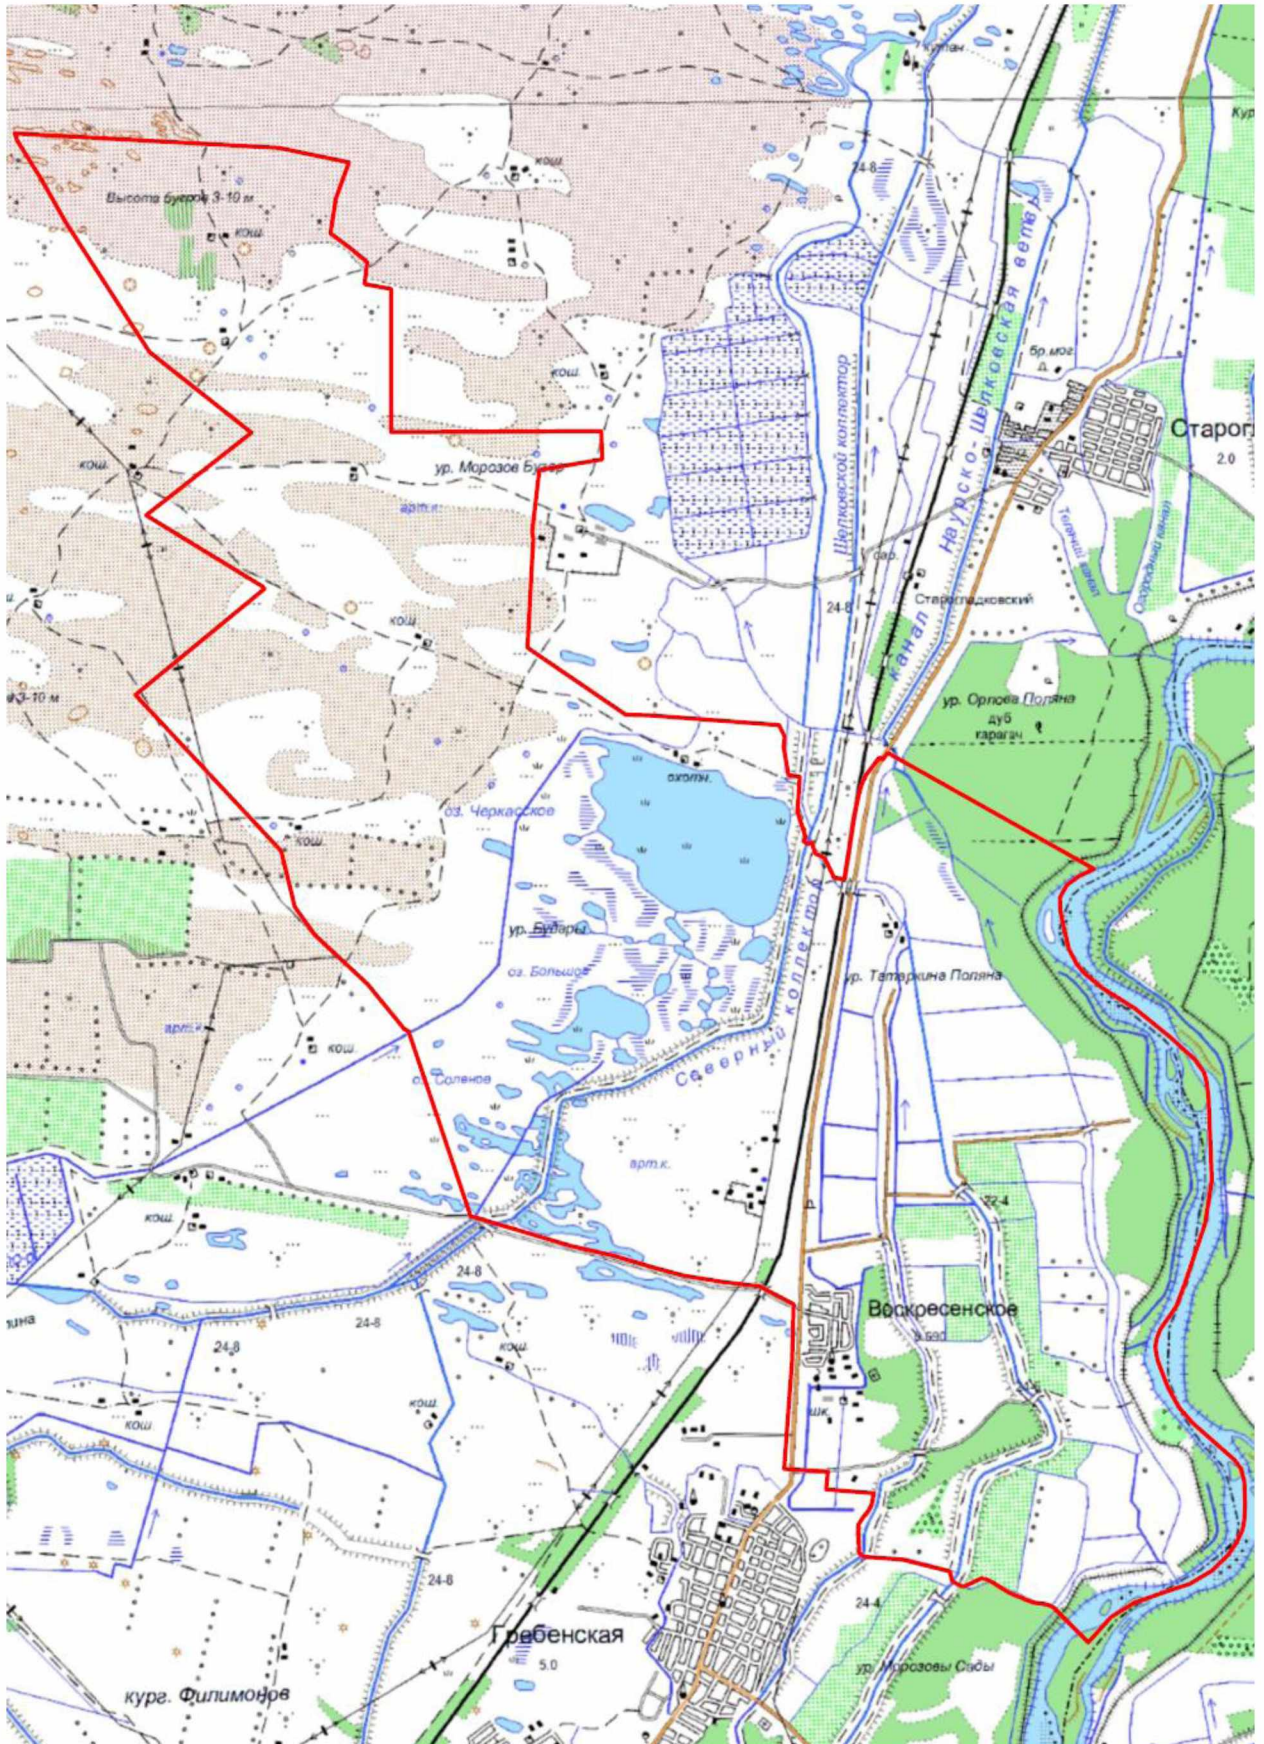

Схематическая карта Воскресеновского сельского поселения