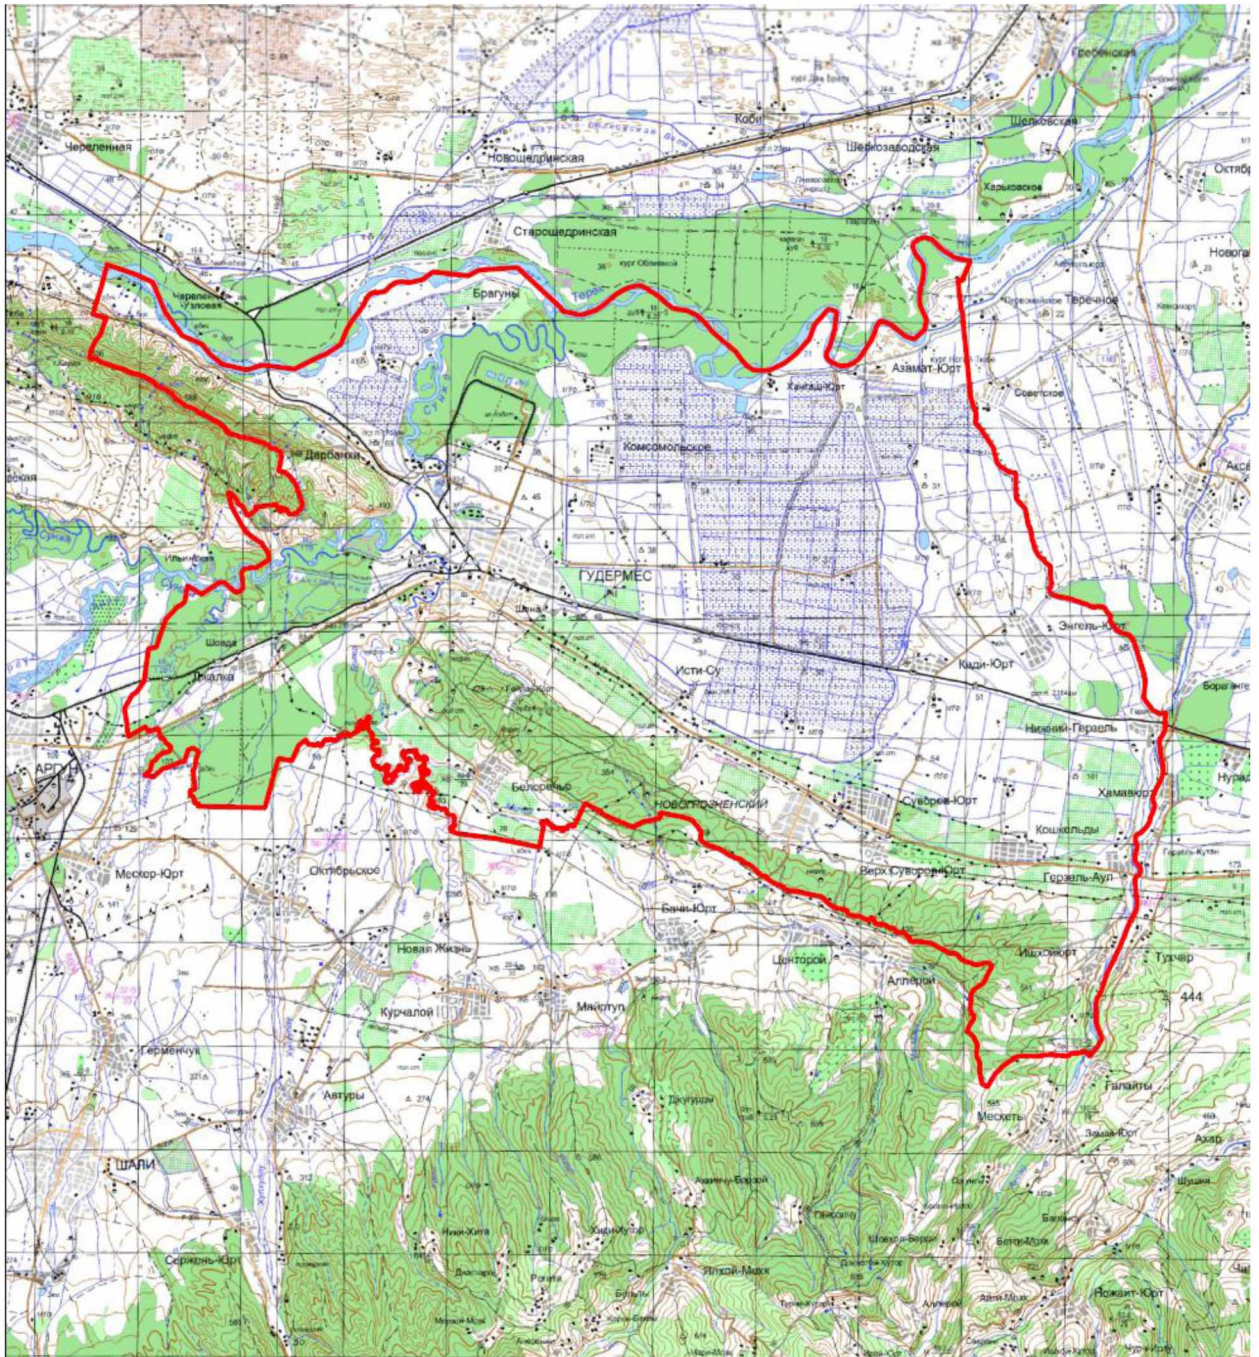

его состав, установлении их границ и наделении их соответствующим статусом муниципального района, городского и сельского поселения»

Схематическая карта Гудермесского муниципального района Чеченской Республики

Приложение 2
к Закону Чеченской Республики
«Об образовании муниципального
образования Гудермесский район и