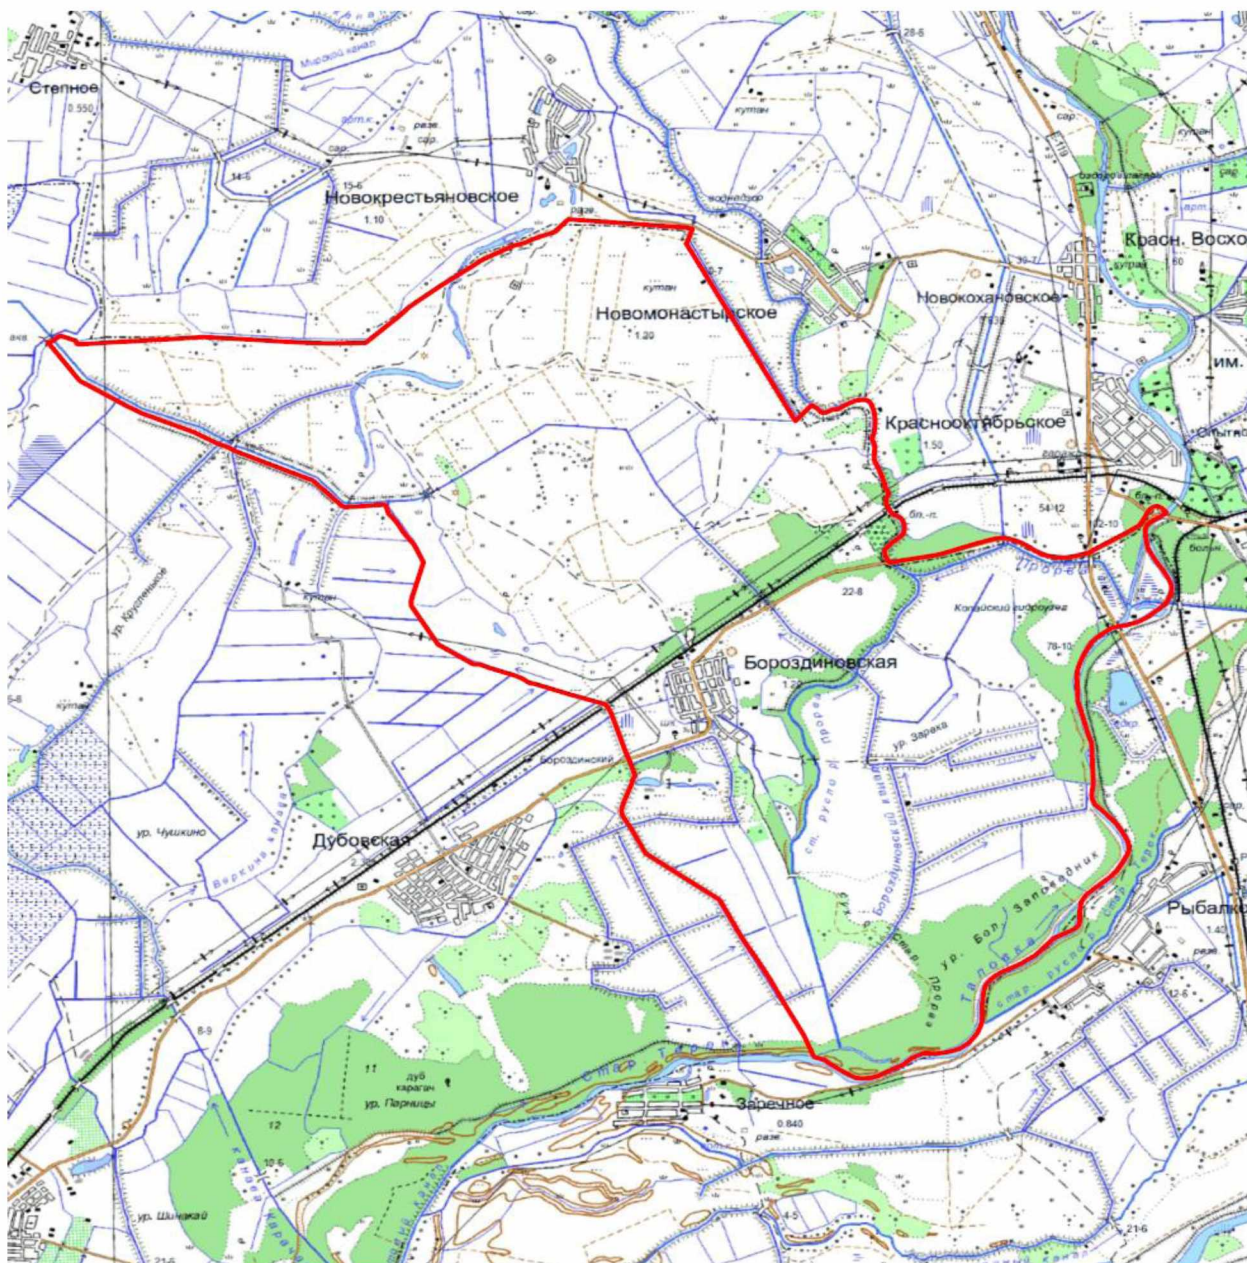

Схематическая карта Борздиновского сельского поселения

Приложение 4
к Закону Чеченской Республики
«Об образовании муниципального
образования Шелковской район и
муниципальных образований, входящих
в его состав, установлении их границ и
наделении их соответствующим
статусом муниципального района и
сельского поселения»