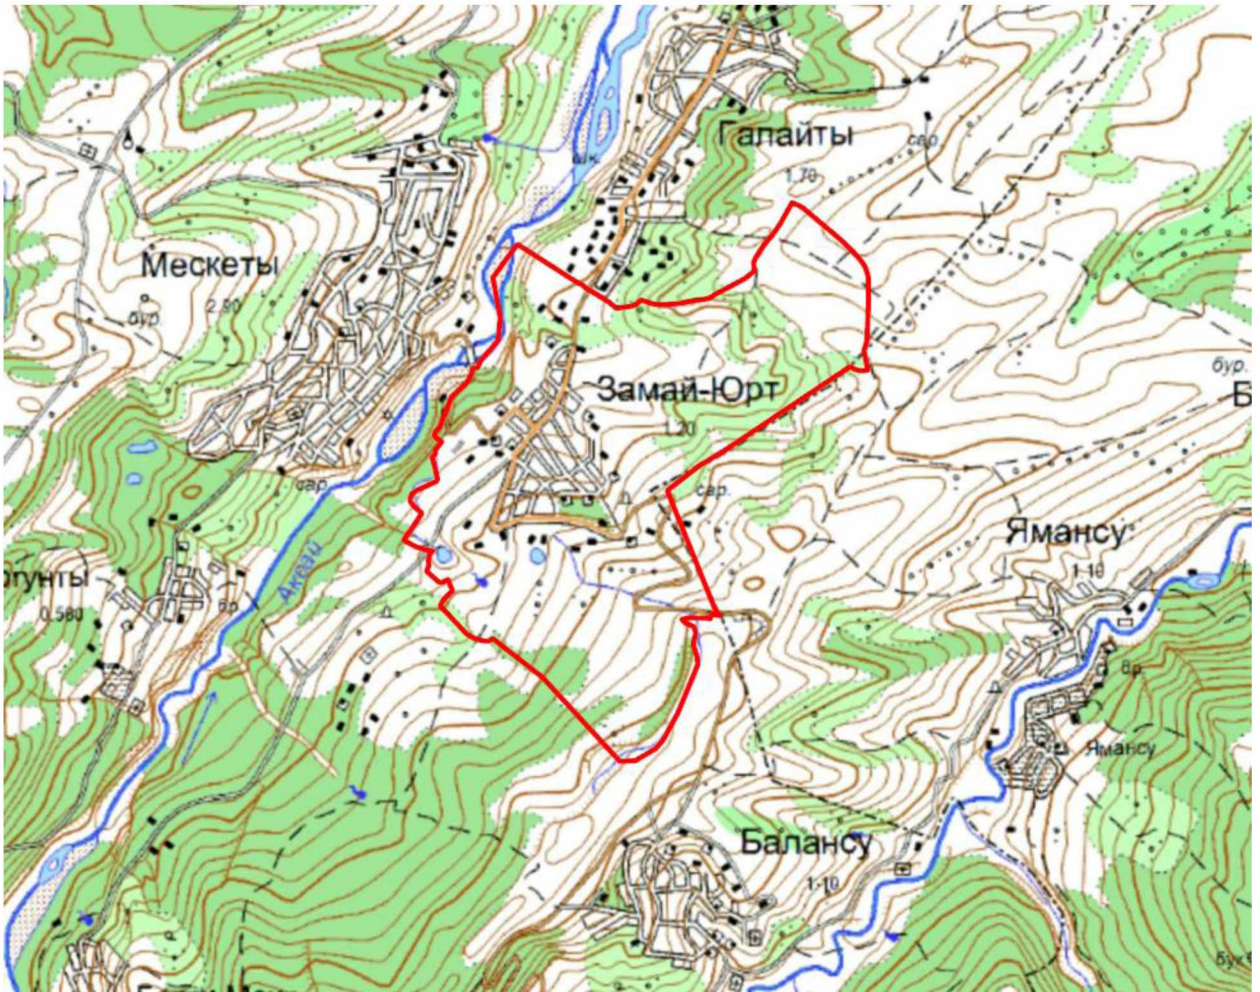

Схематическая карта Замай-Юртовского сельского поселения

Приложение 28
к Закону Чеченской Республики
«Об образовании муниципального
образования Ножай-Юртовский район и
муниципальных образований, входящих
в его состав, установлении их границ и
наделении их соответствующим
статусом муниципального района и
сельского поселения»

Описание границы Замай-Юртовского сельского поселения

Название (номер) межевого знака	Дирекционные углы (град, мин, сек.)	Длина линии (м)	X координата	Y координата
н1			78703,3	370549,92
	122° 08' 10"	181,23		
н2			78606,9	370703,38