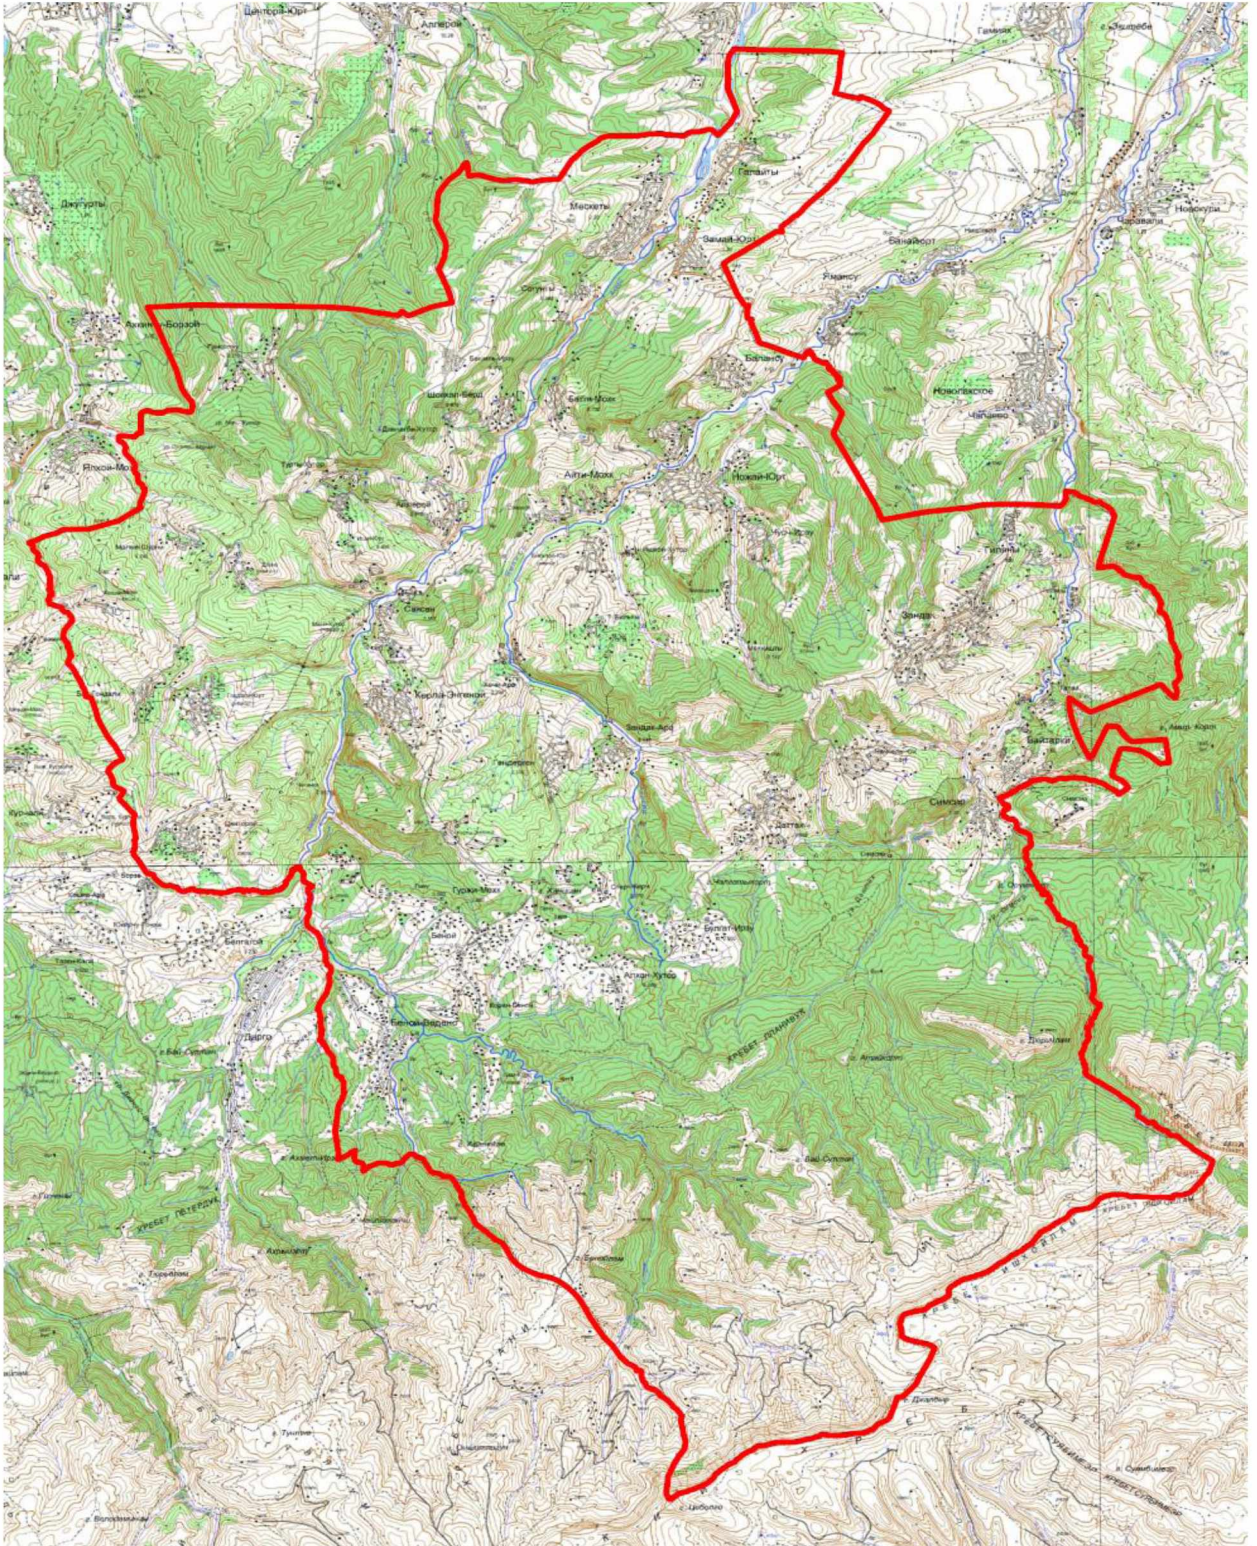

наделении их соответствующим
статусом муниципального района и
сельского поселения»

**Схематическая карта
Ножай-Юртовского муниципального района
Чеченской Республики**