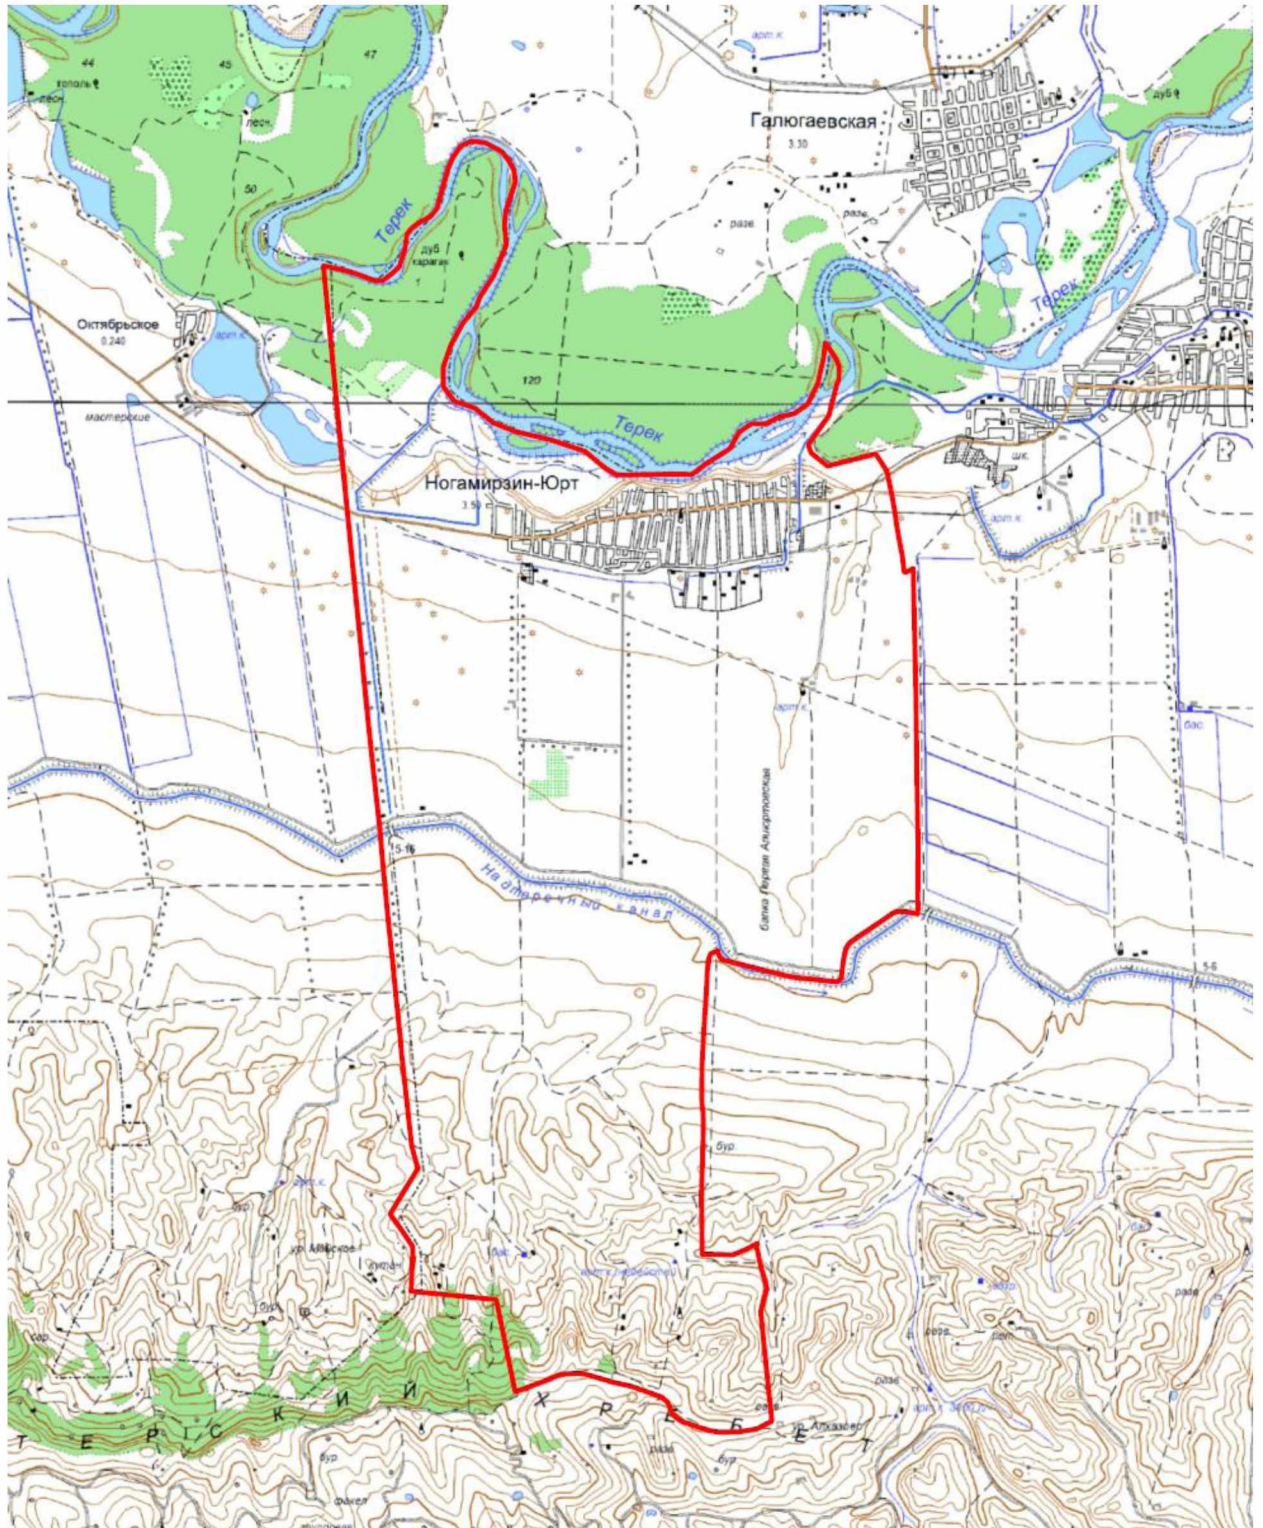

**Схематическая карта
Братского сельского поселения**

Приложение 6
к Закону Чеченской Республики
«Об образовании муниципального
образования Надтеречный район и