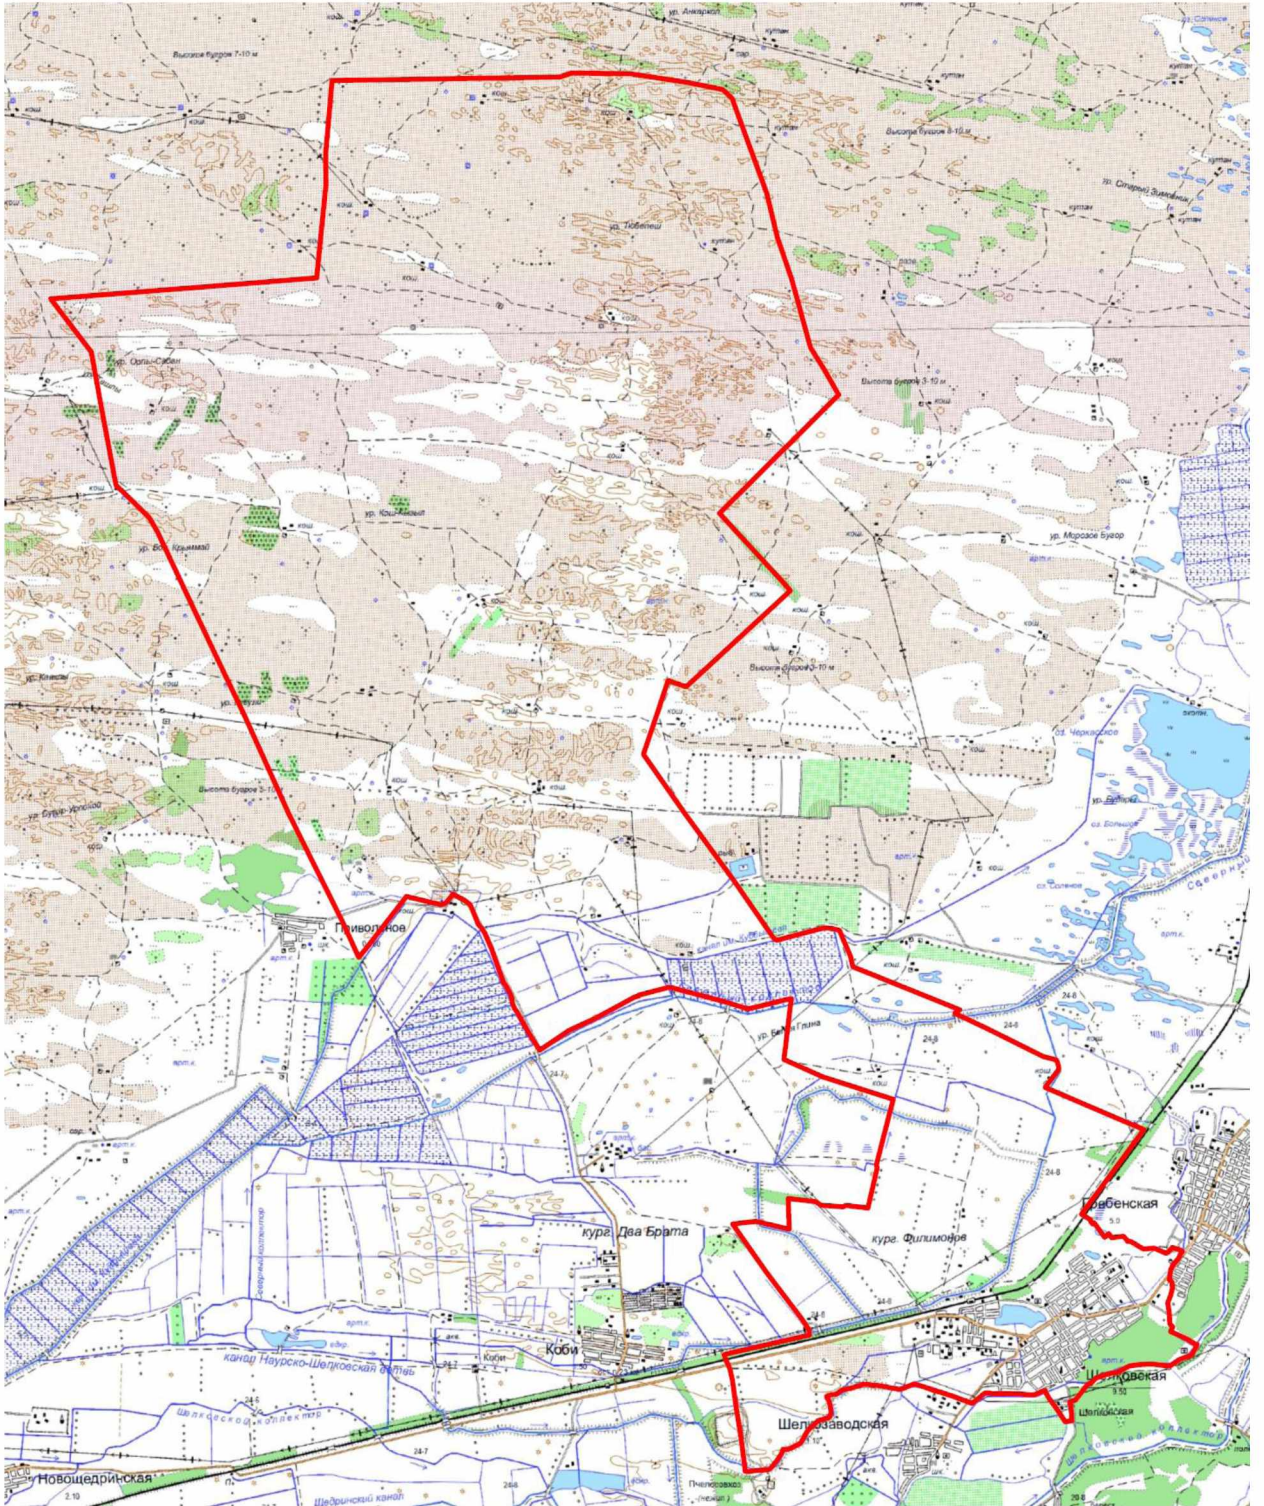

Схематическая карта Шелковского сельского поселения

Приложение 38
к Закону Чеченской Республики
«Об образовании муниципального
образования Шелковской район и
муниципальных образований, входящих
в его состав, установлении их границ и