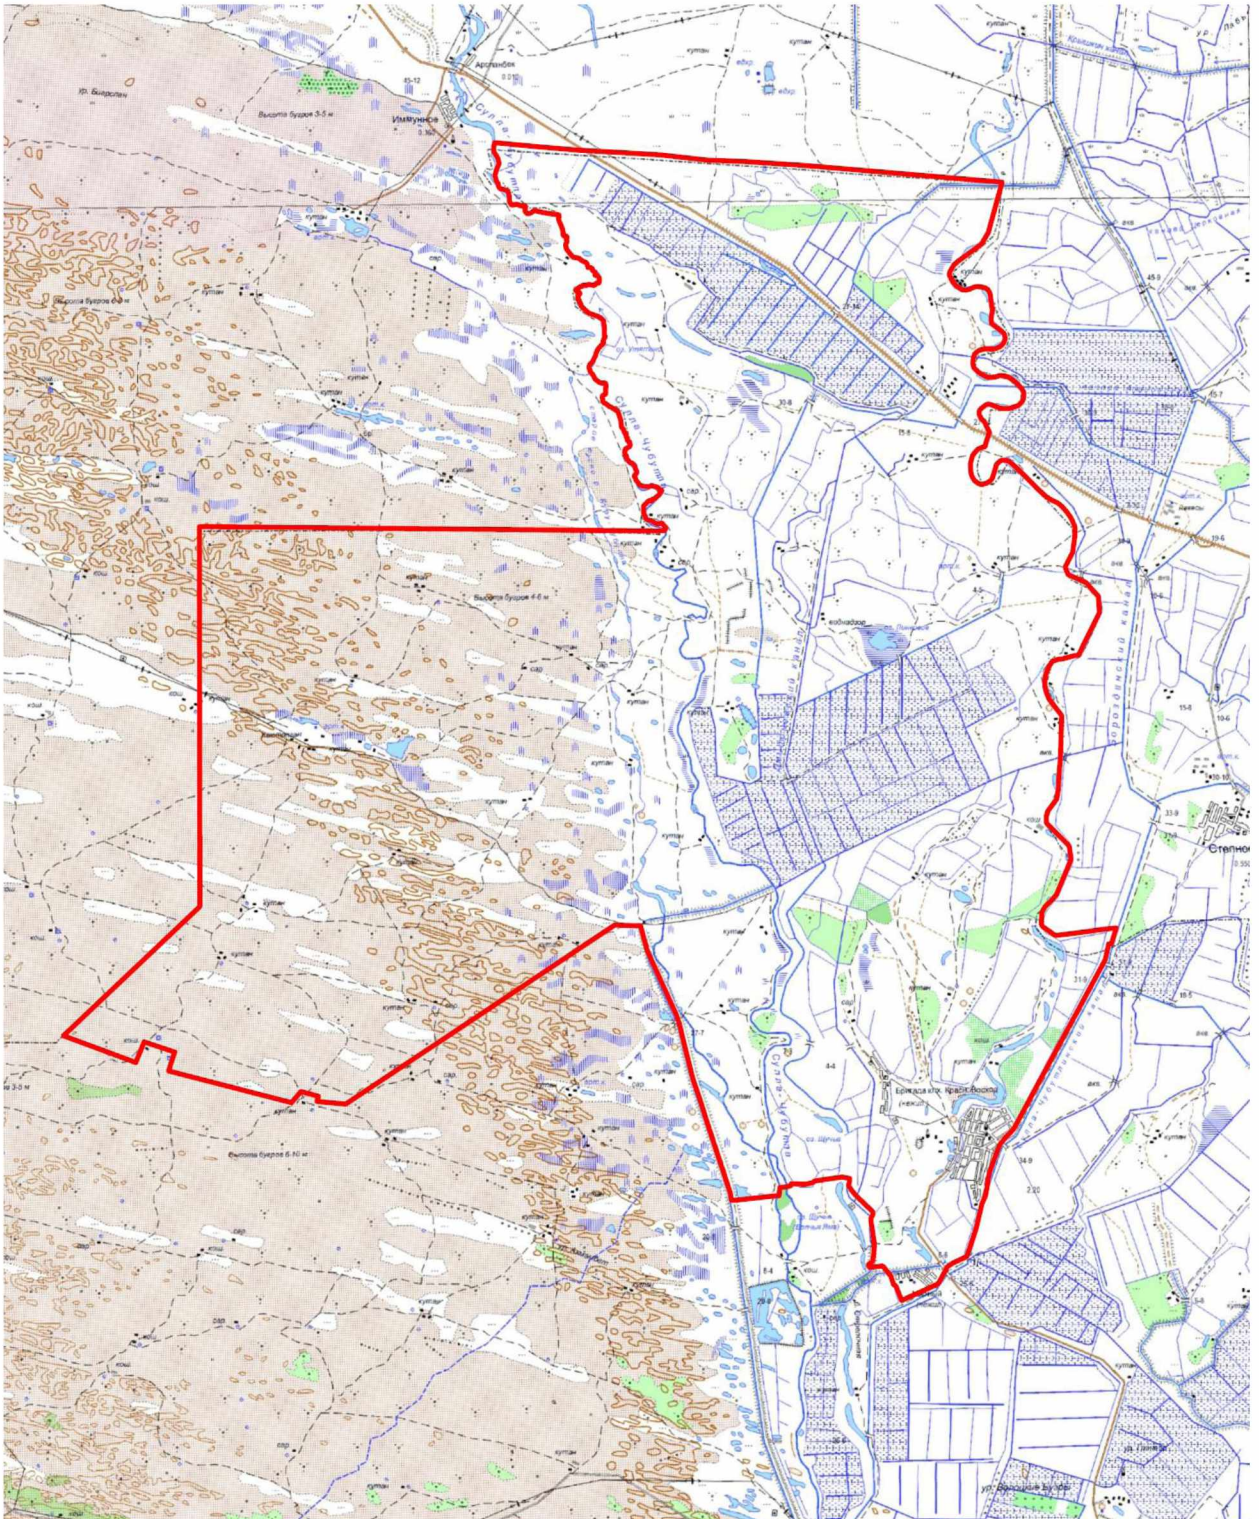

**Схематическая карта
Сары-Суйского сельского поселения**

Приложение 26
к Закону Чеченской Республики
«Об образовании муниципального
образования Шелковской район и