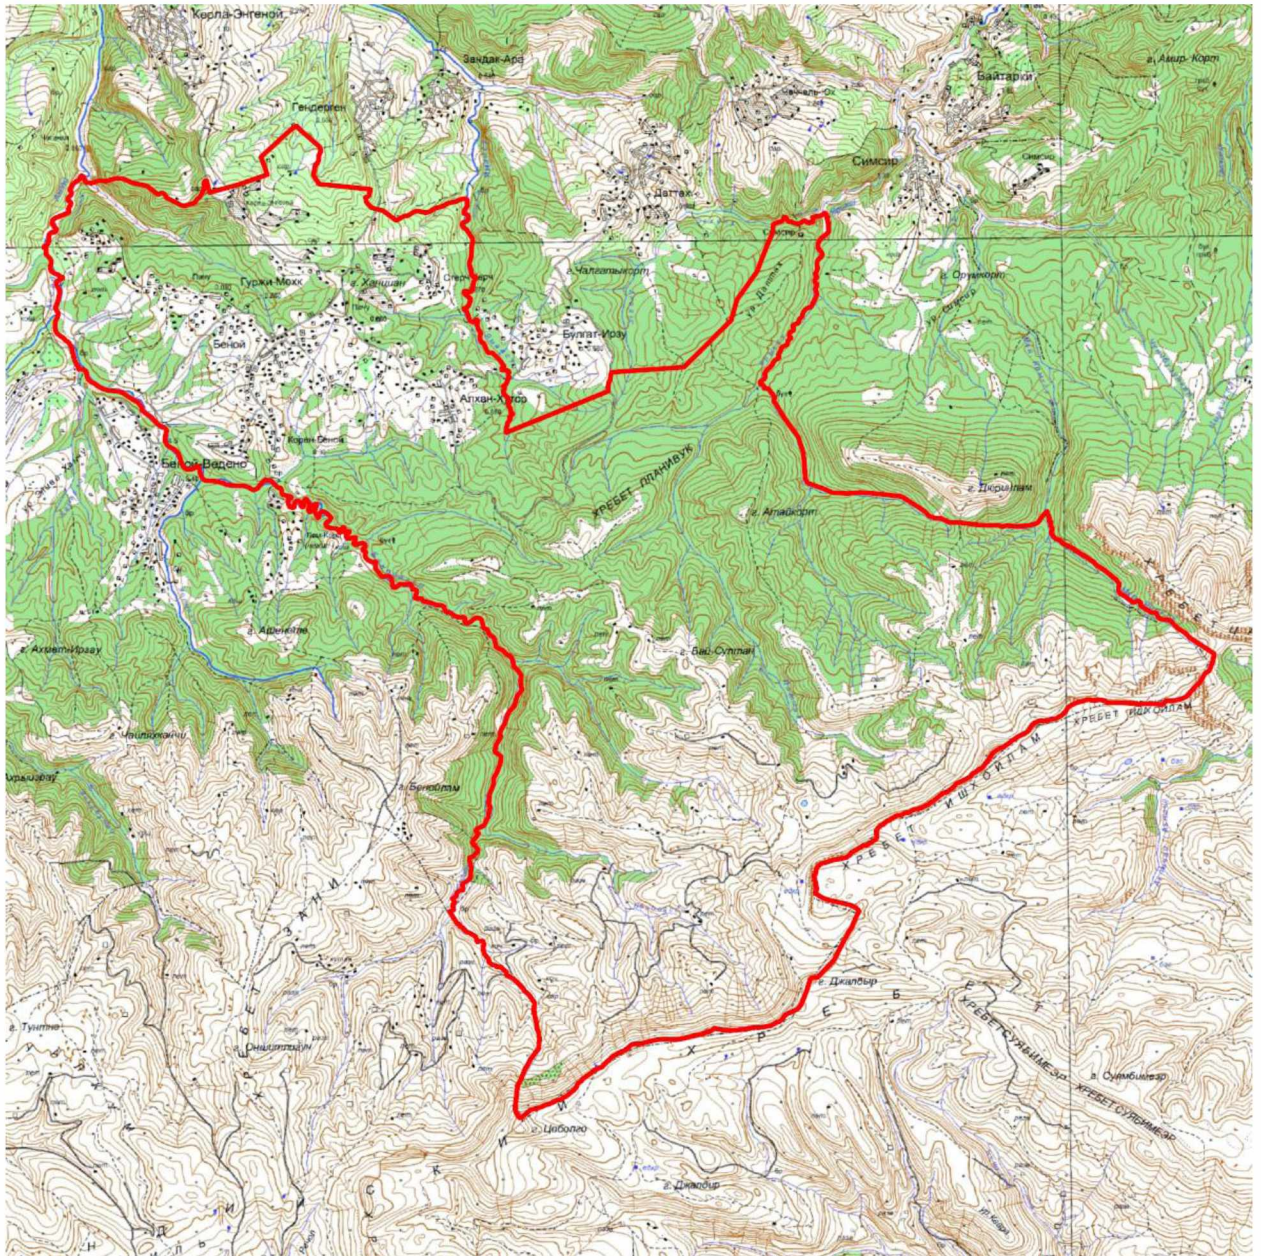

Площадь: 39616170,839 кв.м.
Периметр: 37015,02 м.

Приложение 11
к Закону Чеченской Республики
«Об образовании муниципального
образования Ножай-Юртовский район и
муниципальных образований, входящих
в его состав, установлении их границ и
наделении их соответствующим
статусом муниципального района и
сельского поселения»

Схематическая карта Бенойского сельского поселения