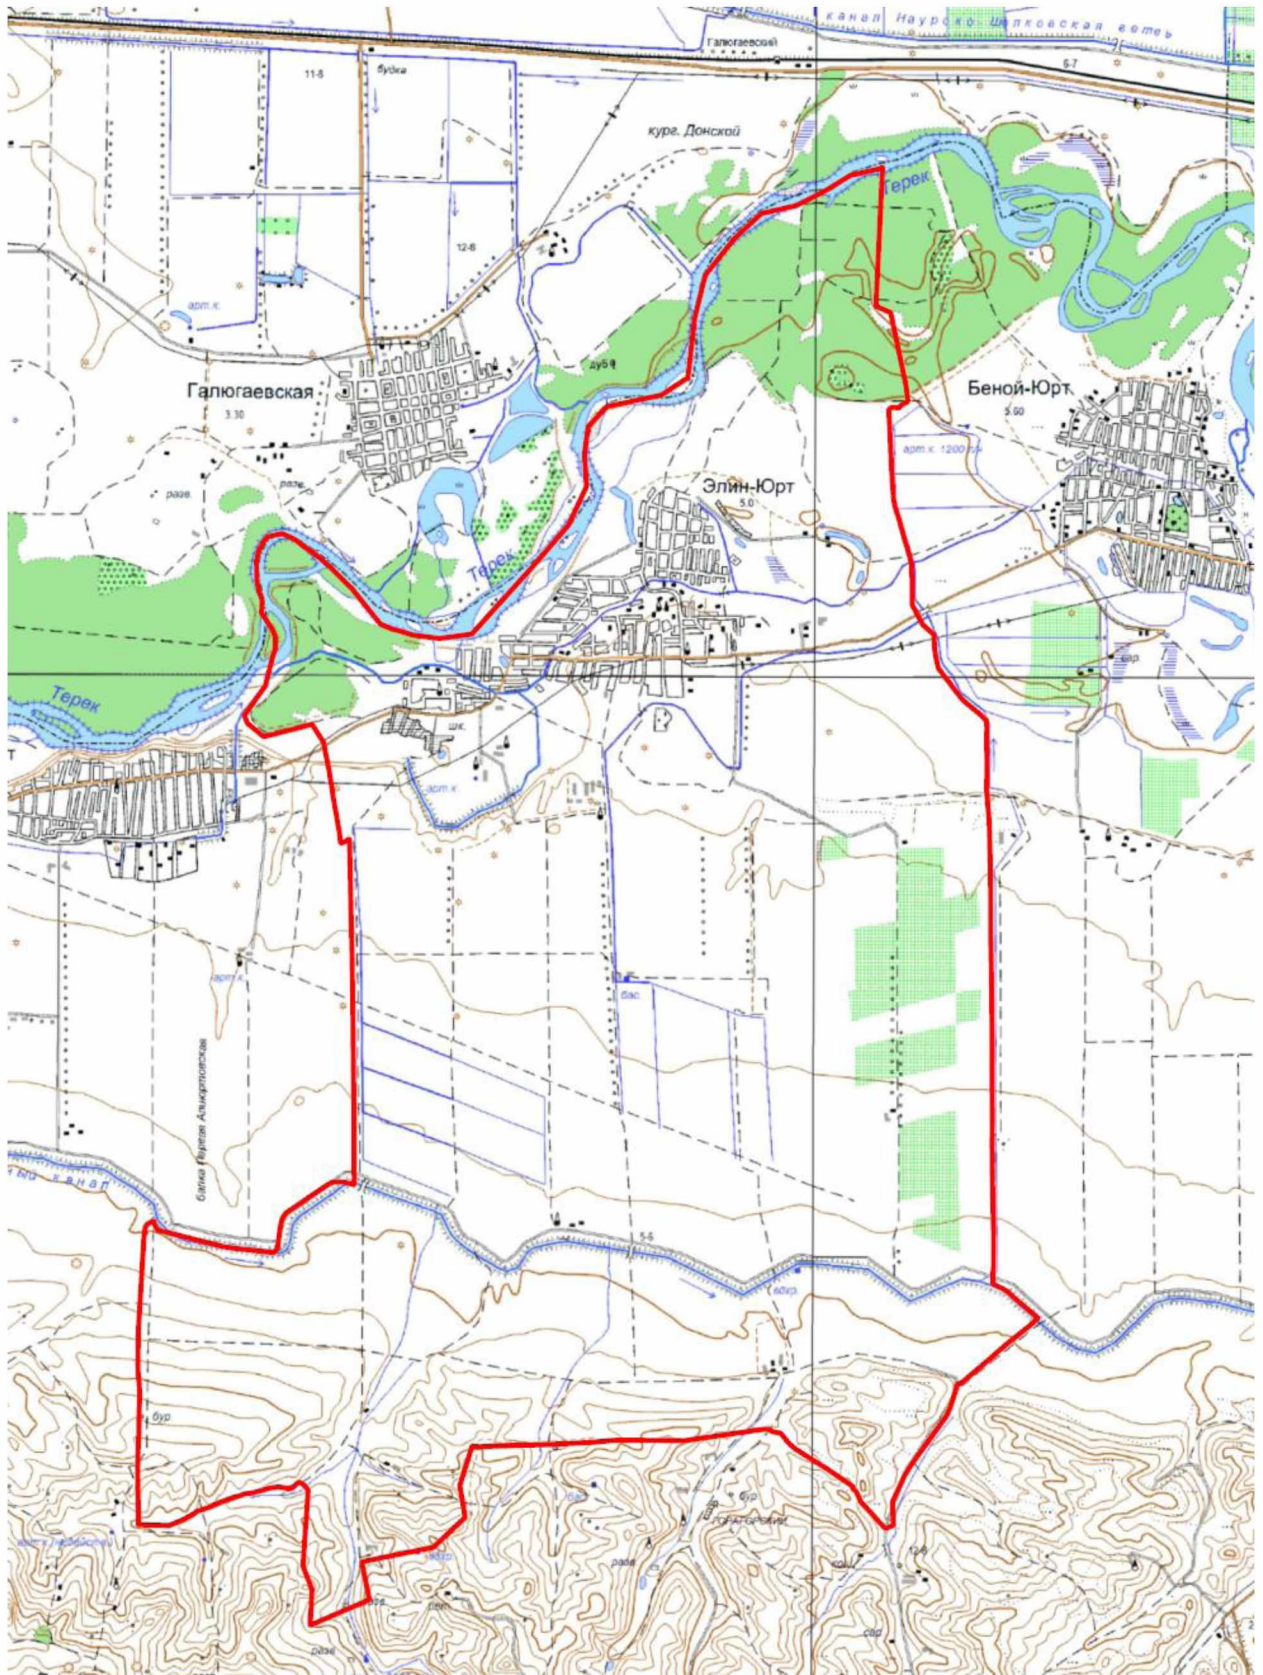

Схематическая карта Гвардейского сельского поселения