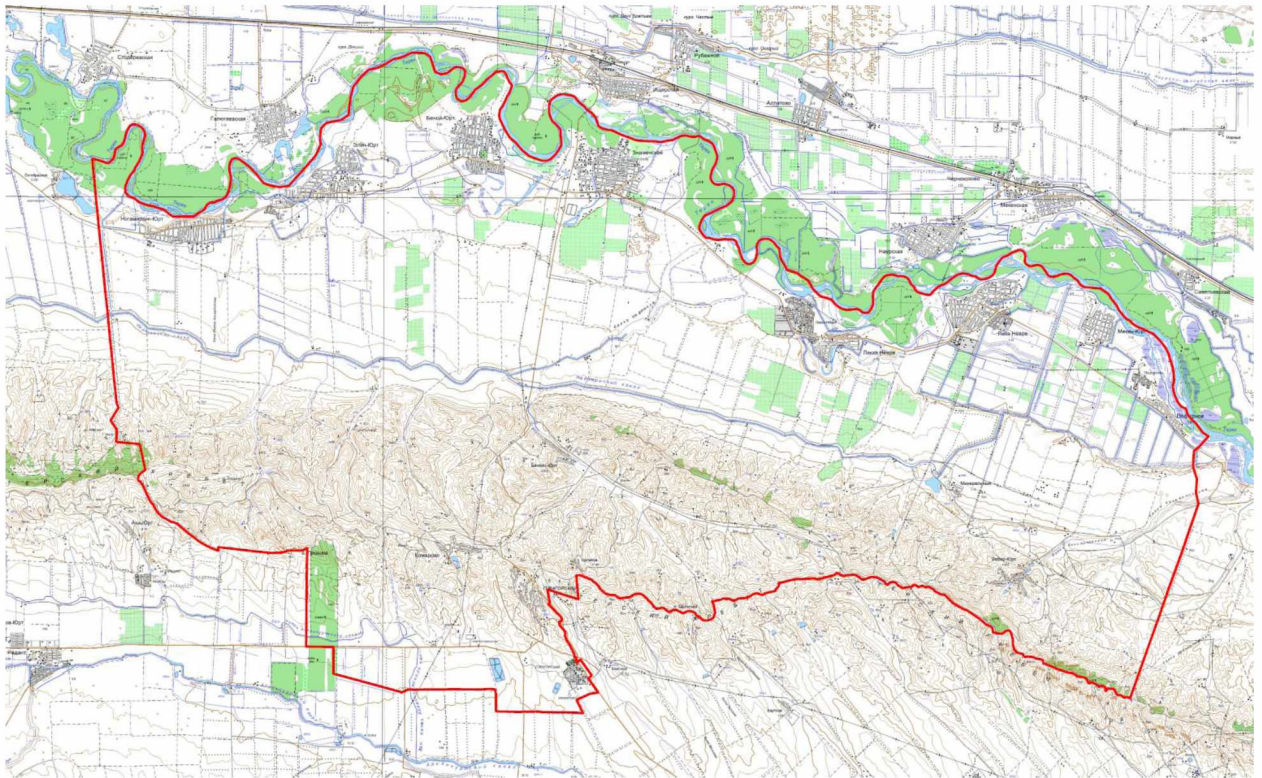

республики», 2009, 26 февраля; 2010, 9 июля, 12 июля; 2018, 9 июня, 31 декабря) следующие изменения:

1) приложения 1-6 изложить в следующей редакции:

«Приложение 1
к Закону Чеченской Республики
«Об образовании муниципального
образования Надтеречный район и
муниципальных образований, входящих
в его состав, установлении их границ и
наделении их соответствующим
статусом муниципального района и
сельского поселения»

**Схематическая карта
Надтеречного муниципального района Чеченской Республики**

Приложение 2
к Закону Чеченской Республики
«Об образовании муниципального
образования Надтеречный район и
муниципальных образований, входящих
в его состав, установлении их границ и
наделении их соответствующим
статусом муниципального района и
сельского поселения»