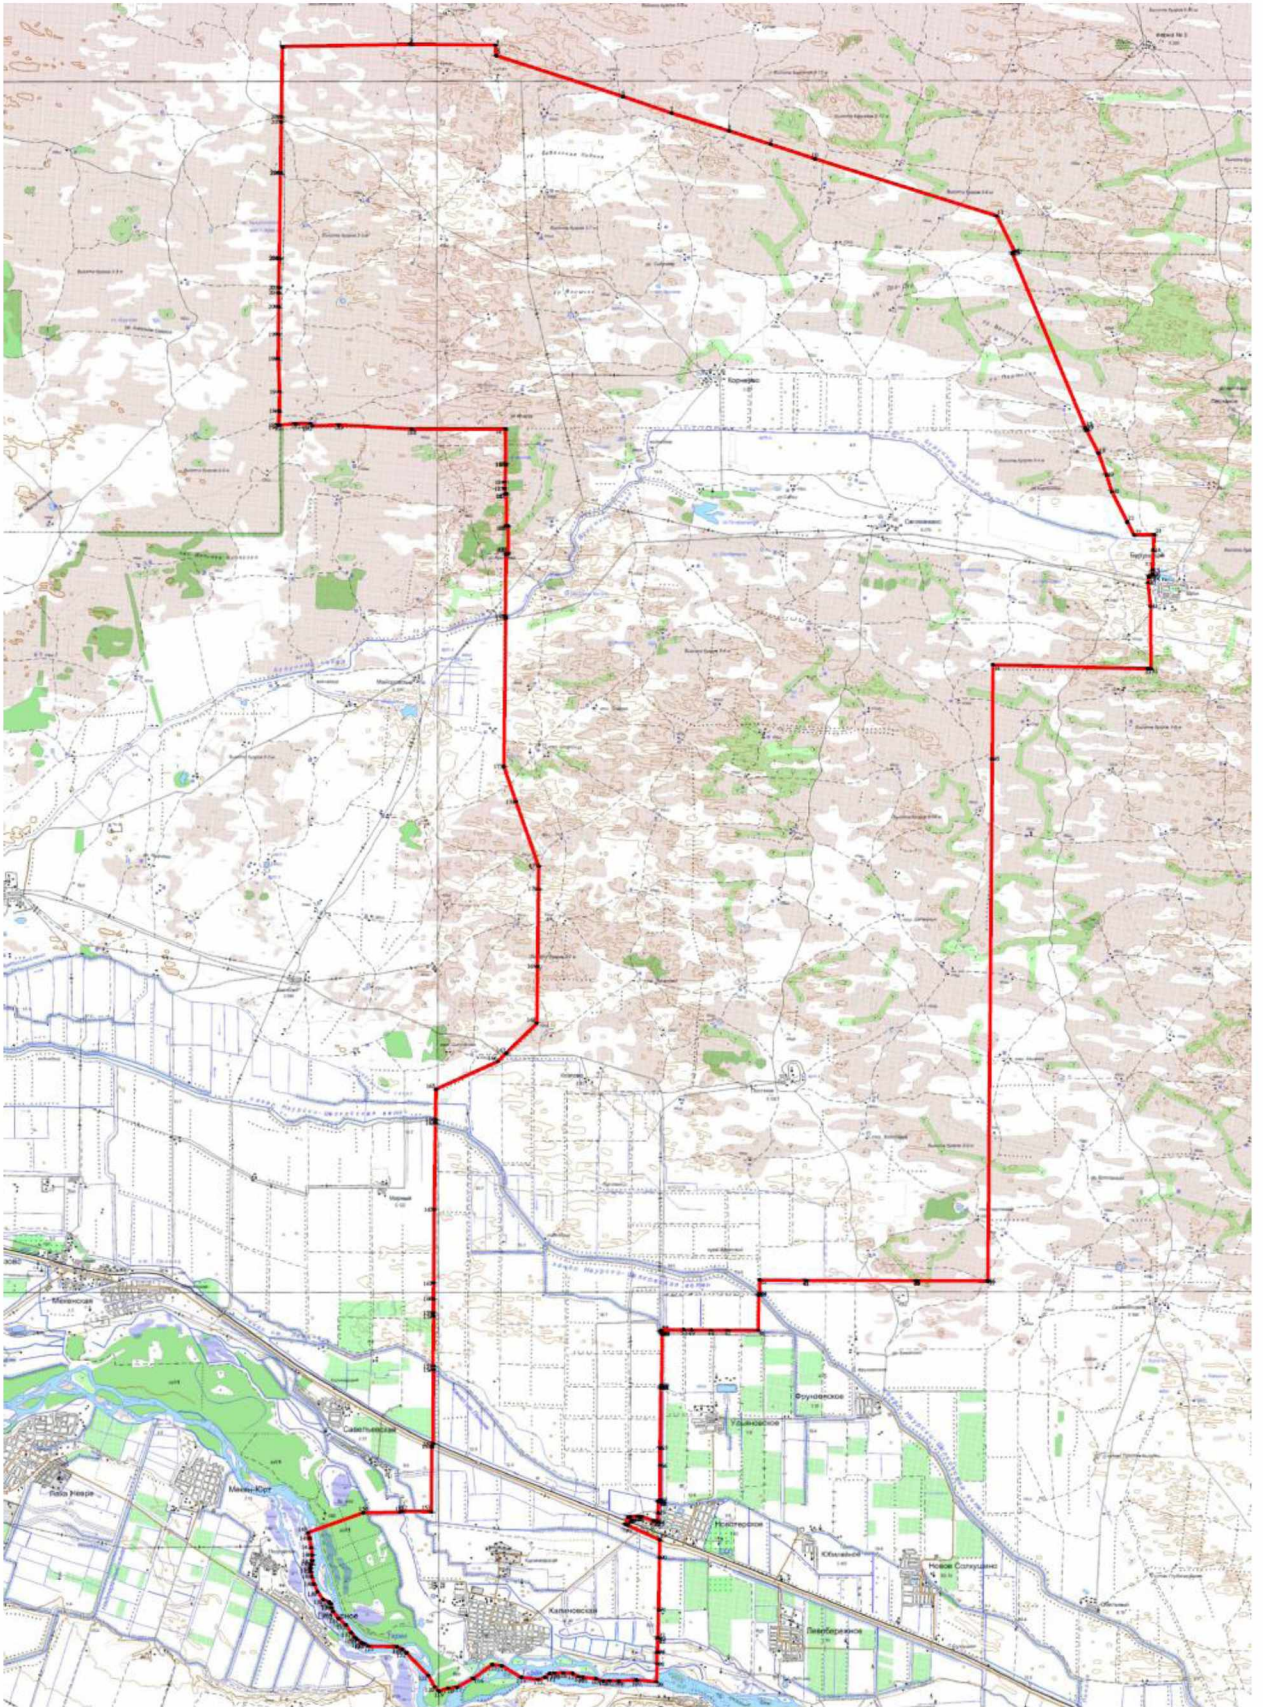

Приложение 8
к Закону Чеченской Республики
«Об образовании муниципального