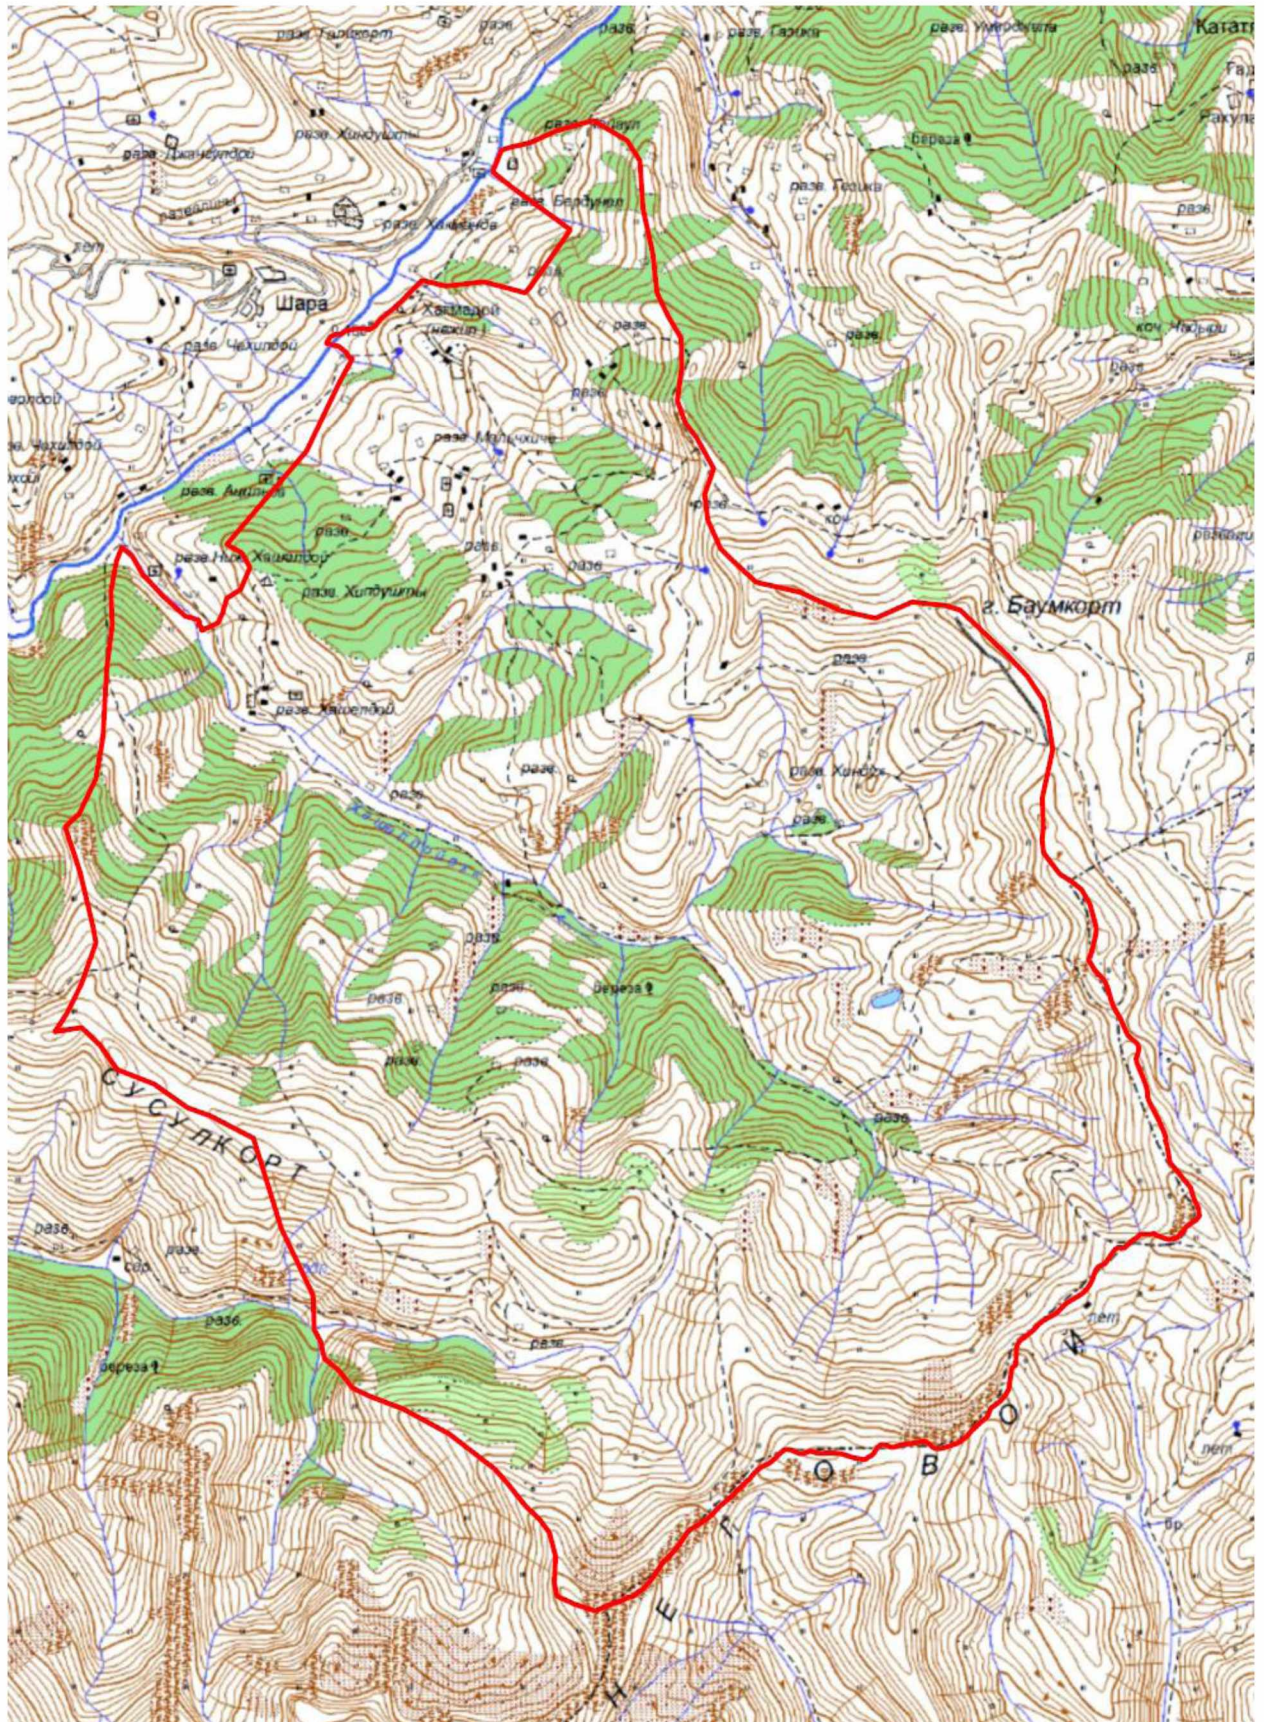

Схематическая карта Хакмадойского сельского поселения