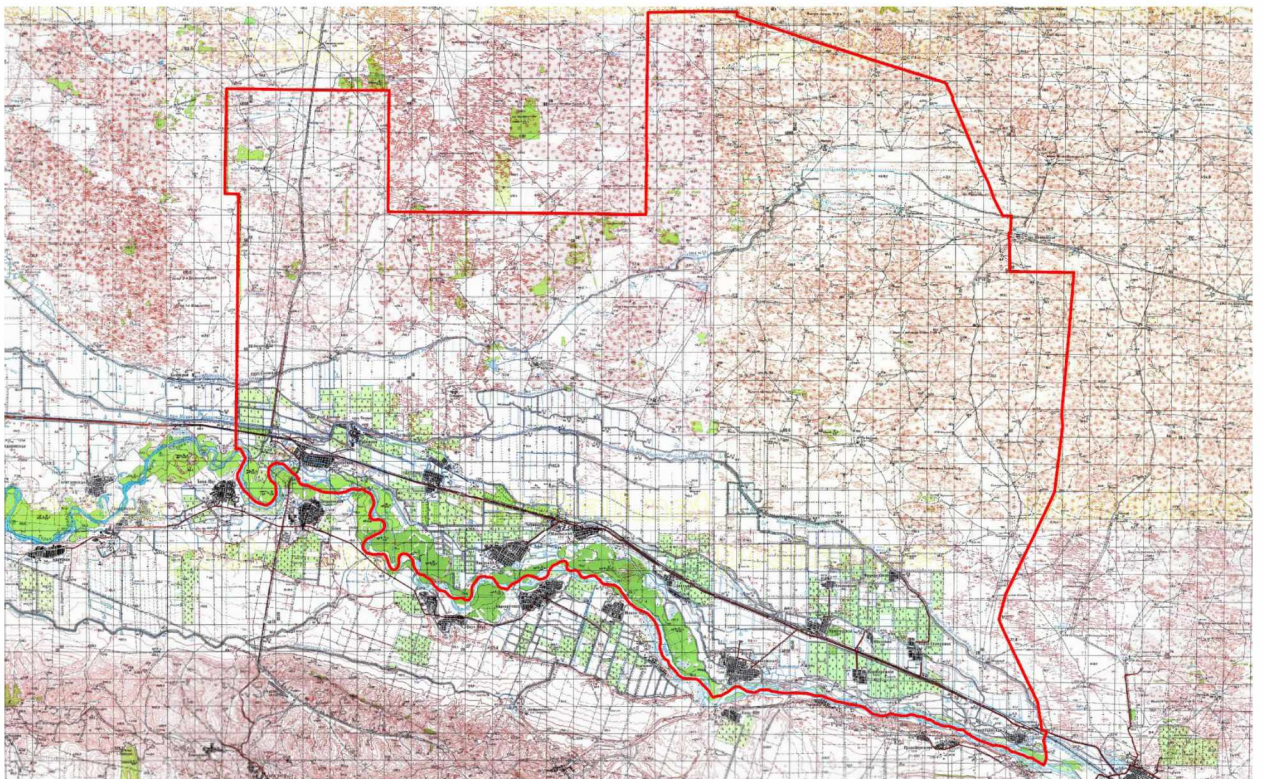

Статья 4

Внести в Закон Чеченской Республики от 14 июля 2008 года № 47-РЗ «Об образовании муниципального образования Наурский район и муниципальных образований, входящих в его состав, установлении их границ и наделении их соответствующим статусом муниципального района и сельского поселения» (газета «Вести республики», 2008, 26 августа; 2010, 9 июля, 12 июля; 2019, 23 марта) следующие изменения:

1) приложения 1 и 2 изложить в следующей редакции:

«Приложение 1
к Закону Чеченской Республики
«Об образовании муниципального
образования Наурский район и
муниципальных образований, входящих
в его состав, установлении их границ и
наделении их соответствующим
статусом муниципального района и
сельского поселения»

Схематическая карта Наурского муниципального района Чеченской Республики

Приложение 2
к Закону Чеченской Республики