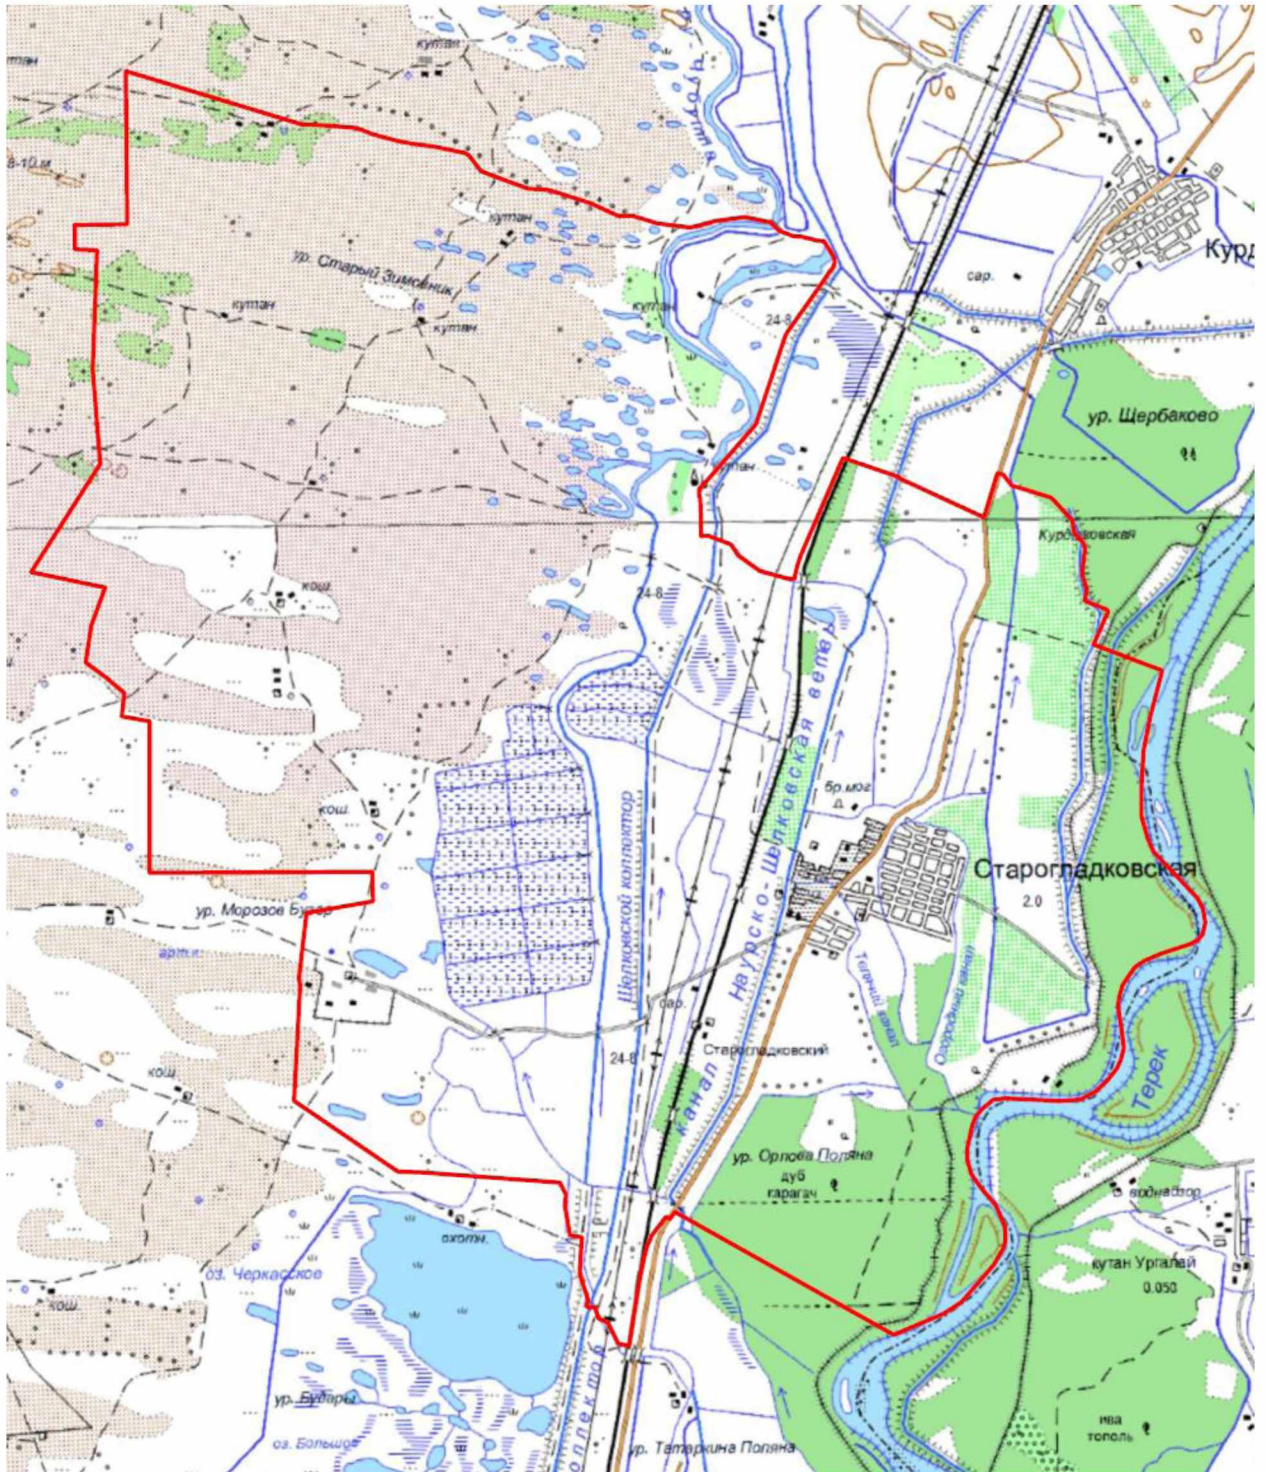

Схематическая карта Старогладовского сельского поселения

Приложение 28
к Закону Чеченской Республики
«Об образовании муниципального
образования Шелковской район и
муниципальных образований, входящих