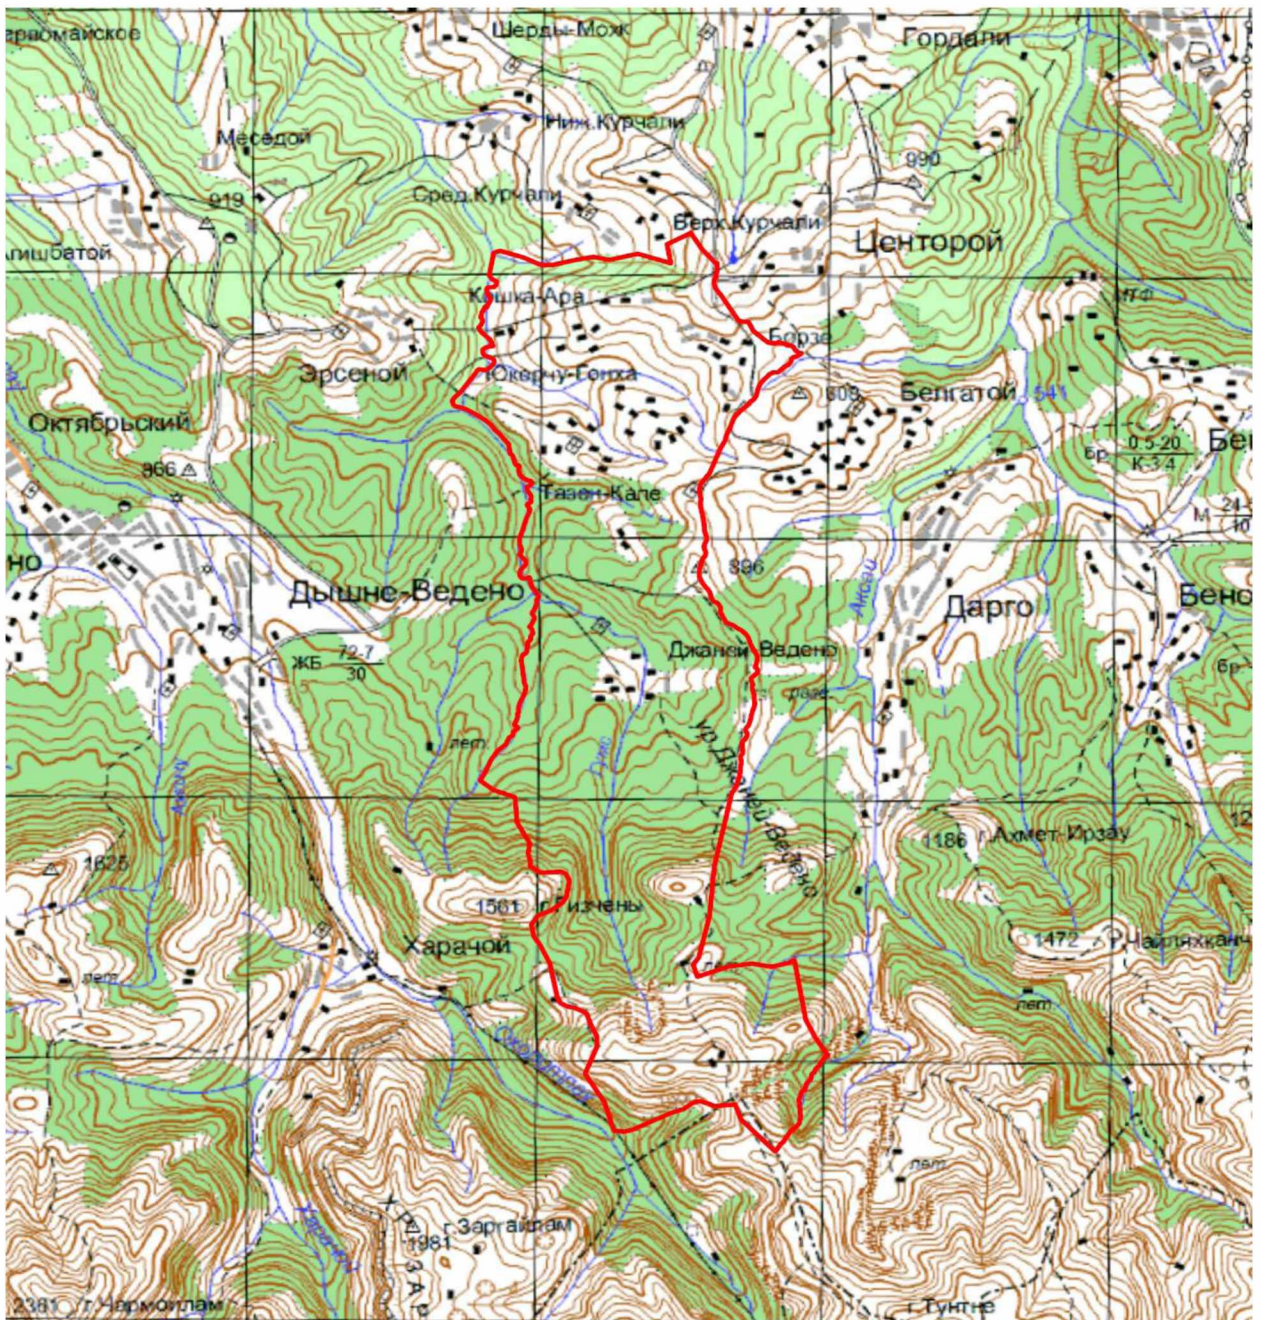

«Приложение 25
к Закону Чеченской Республики
«Об образовании муниципального
образования Веденский район и
муниципальных образований, входящих
в его состав, установлении их границ и
наделении их соответствующим
статусом муниципального района и
сельского поселения»

**Схематическая карта
Тазен-Калинского сельского поселения**