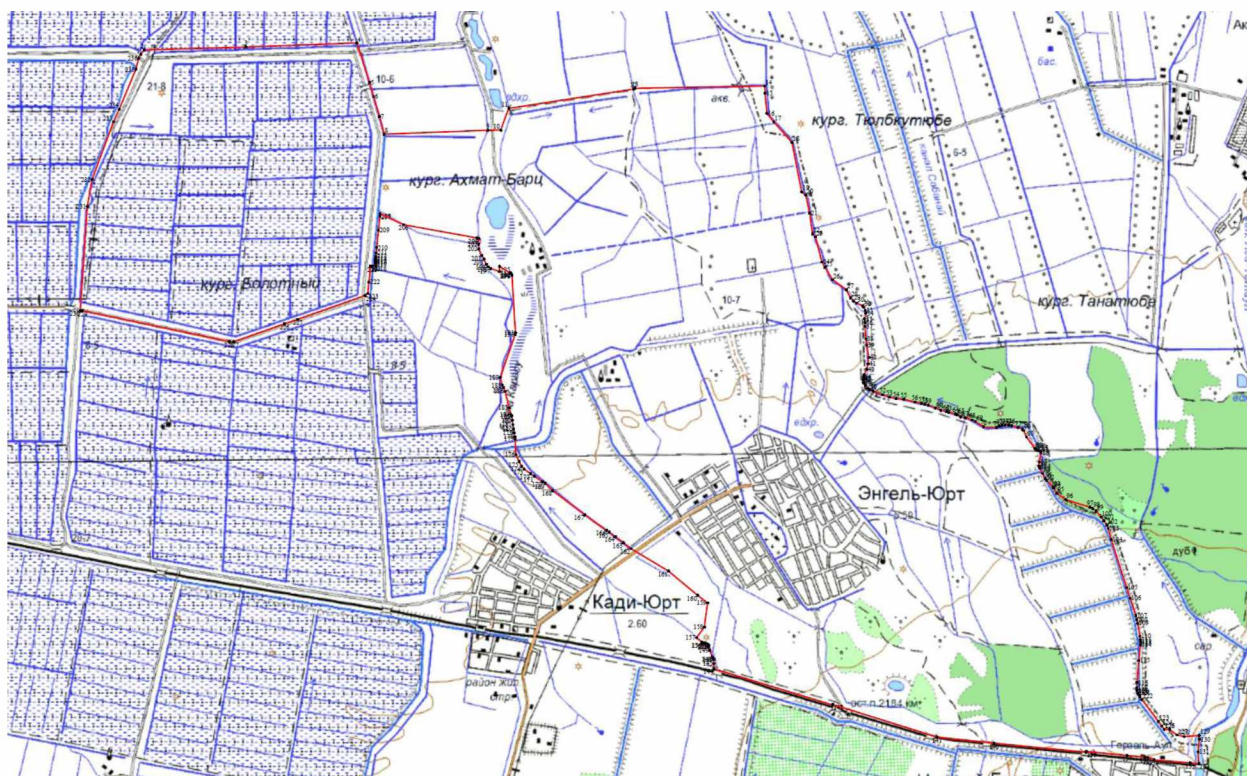

наделении их соответствующим статусом
муниципального района, городского и
сельского поселения»

Схематическая карта Энгель-Юртовского сельского поселения

Приложение 42
к Закону Чеченской Республики
«Об образовании муниципального
образования Гудермесский район и
муниципальных образований, входящих в
его состав, установлении их границ и
наделении их соответствующим статусом
муниципального района, городского и
сельского поселения»

Описание границы Энгель-Юртовского сельского поселения

Название (номер) межевого знака	Дирекционные углы (град, мин, сек.)	Длина линии (м)	X координата	Y координата
н1			102735,92	360353,37
н2	37° 50' 55"	74,24	102794,54	360398,92
н3	88° 19' 47"	1355,41	102834,05	361753,75
	87° 56' 39"	1476,39