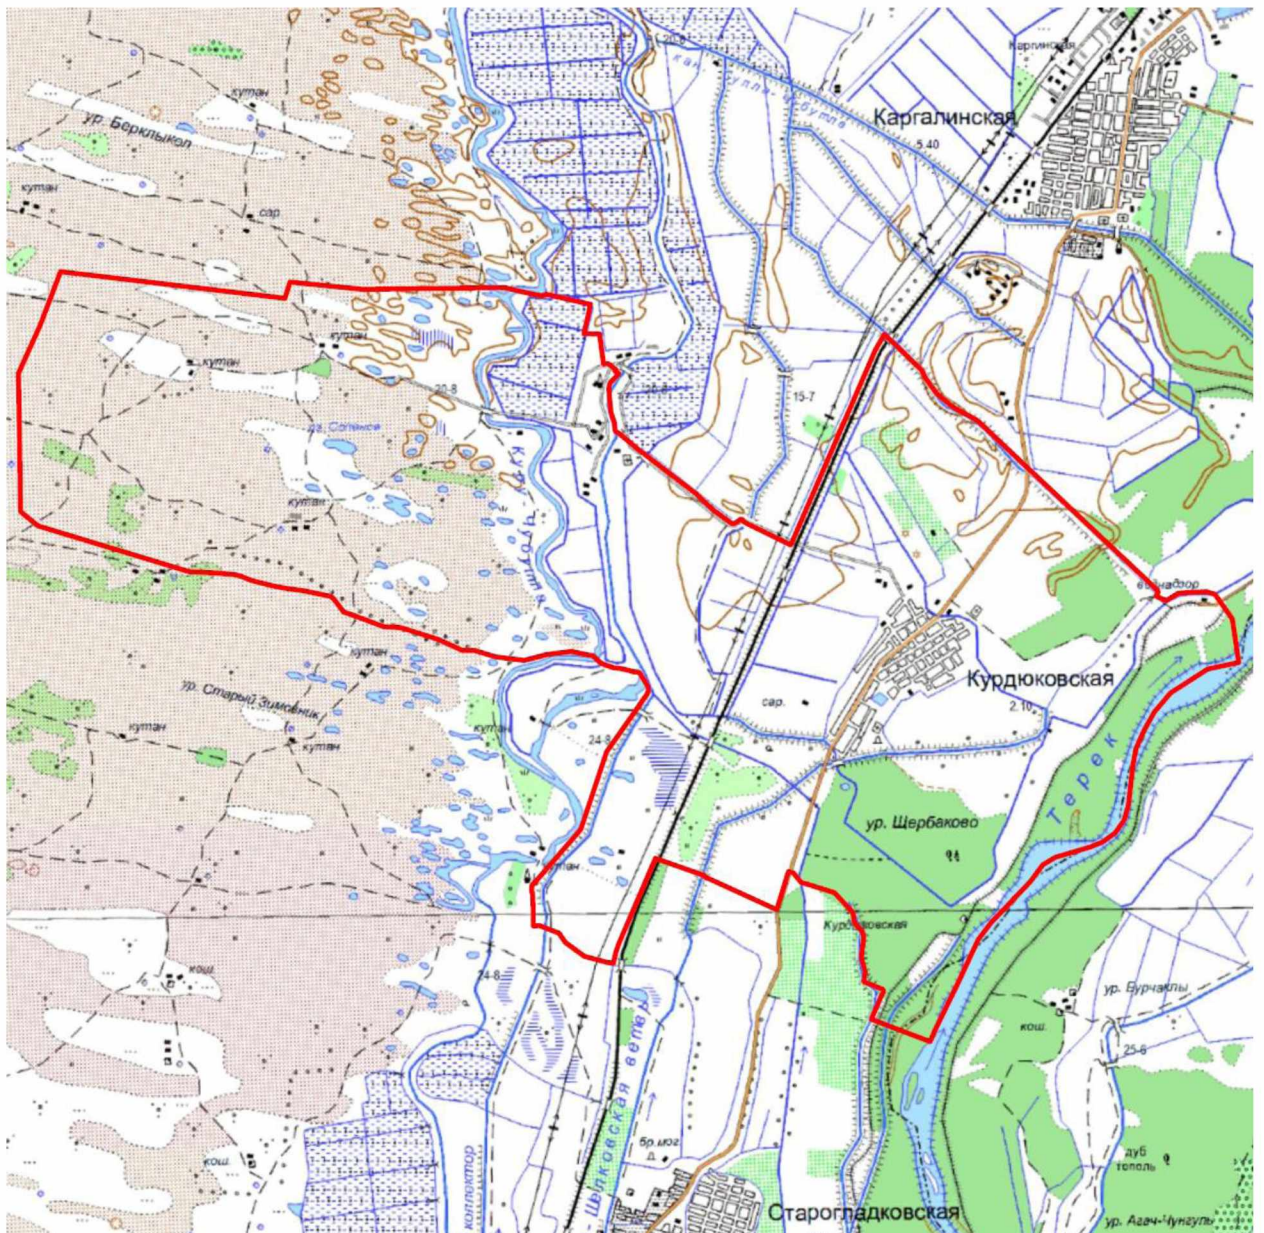

«Об образовании муниципального образования Шелковской район и муниципальных образований, входящих в его состав, установлении их границ и наделении их соответствующим статусом муниципального района и сельского поселения»

**Схематическая карта
Курдюковского сельского поселения**