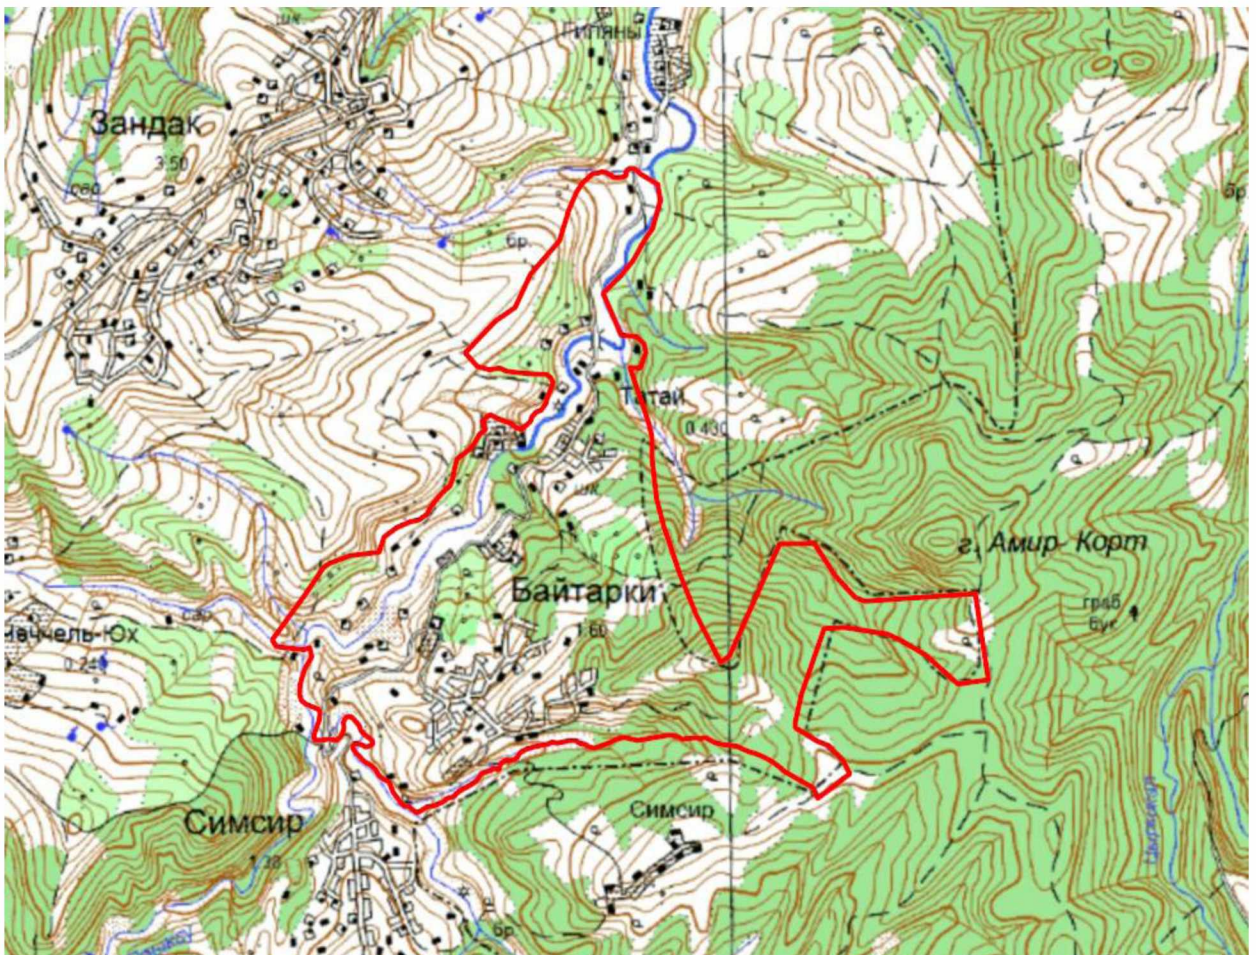

73° 38' 21"	46,04		
п1			80447,55	368801,82

Площадь: 628816057,823 кв.м.

Периметр: 156691,06 м.»;

2) приложения 7-16 изложить в следующей редакции:

«Приложение 7
к Закону Чеченской Республики
«Об образовании муниципального
образования Ножай-Юртовский район и
муниципальных образований, входящих
в его состав, установлении их границ и
наделении их соответствующим
статусом муниципального района и
сельского поселения»

Схематическая карта Байтаркинского сельского поселения

Приложение 8
к Закону Чеченской Республики
«Об образовании муниципального