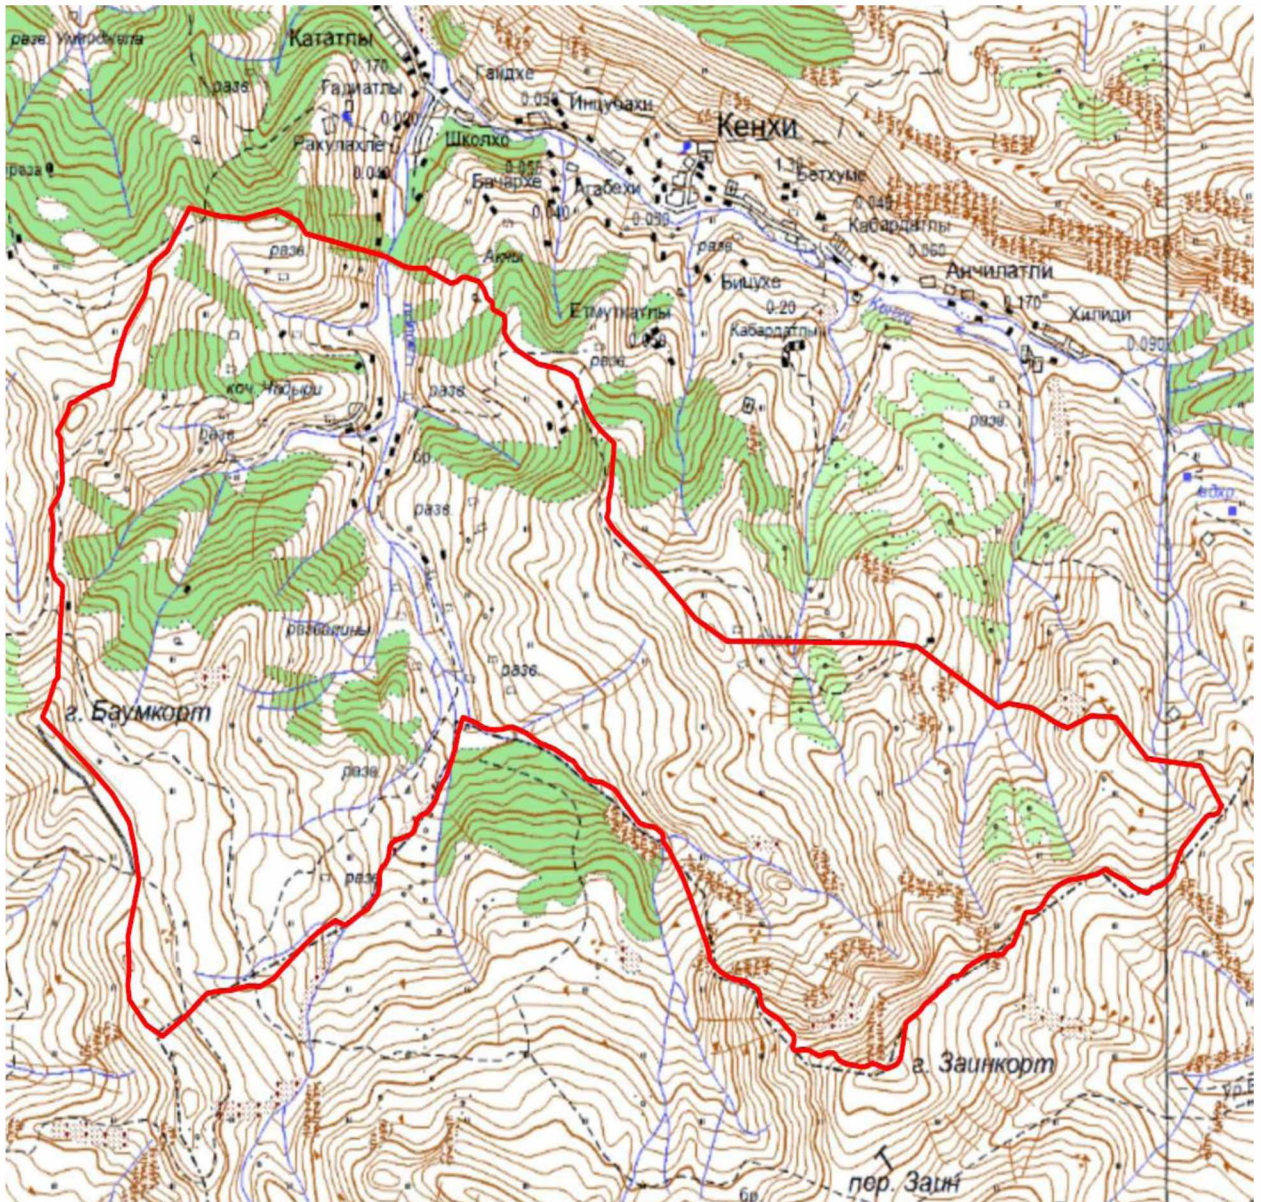

муниципальных образований, входящих в его состав, установлении их границ и наделении их соответствующим статусом муниципального района и сельского поселения»

Схематическая карта Чайринского сельского поселения

Приложение 20
к Закону Чеченской Республики
«Об образовании муниципального
образования Шаройский район и
муниципальных образований, входящих
в его состав, установлении их границ и