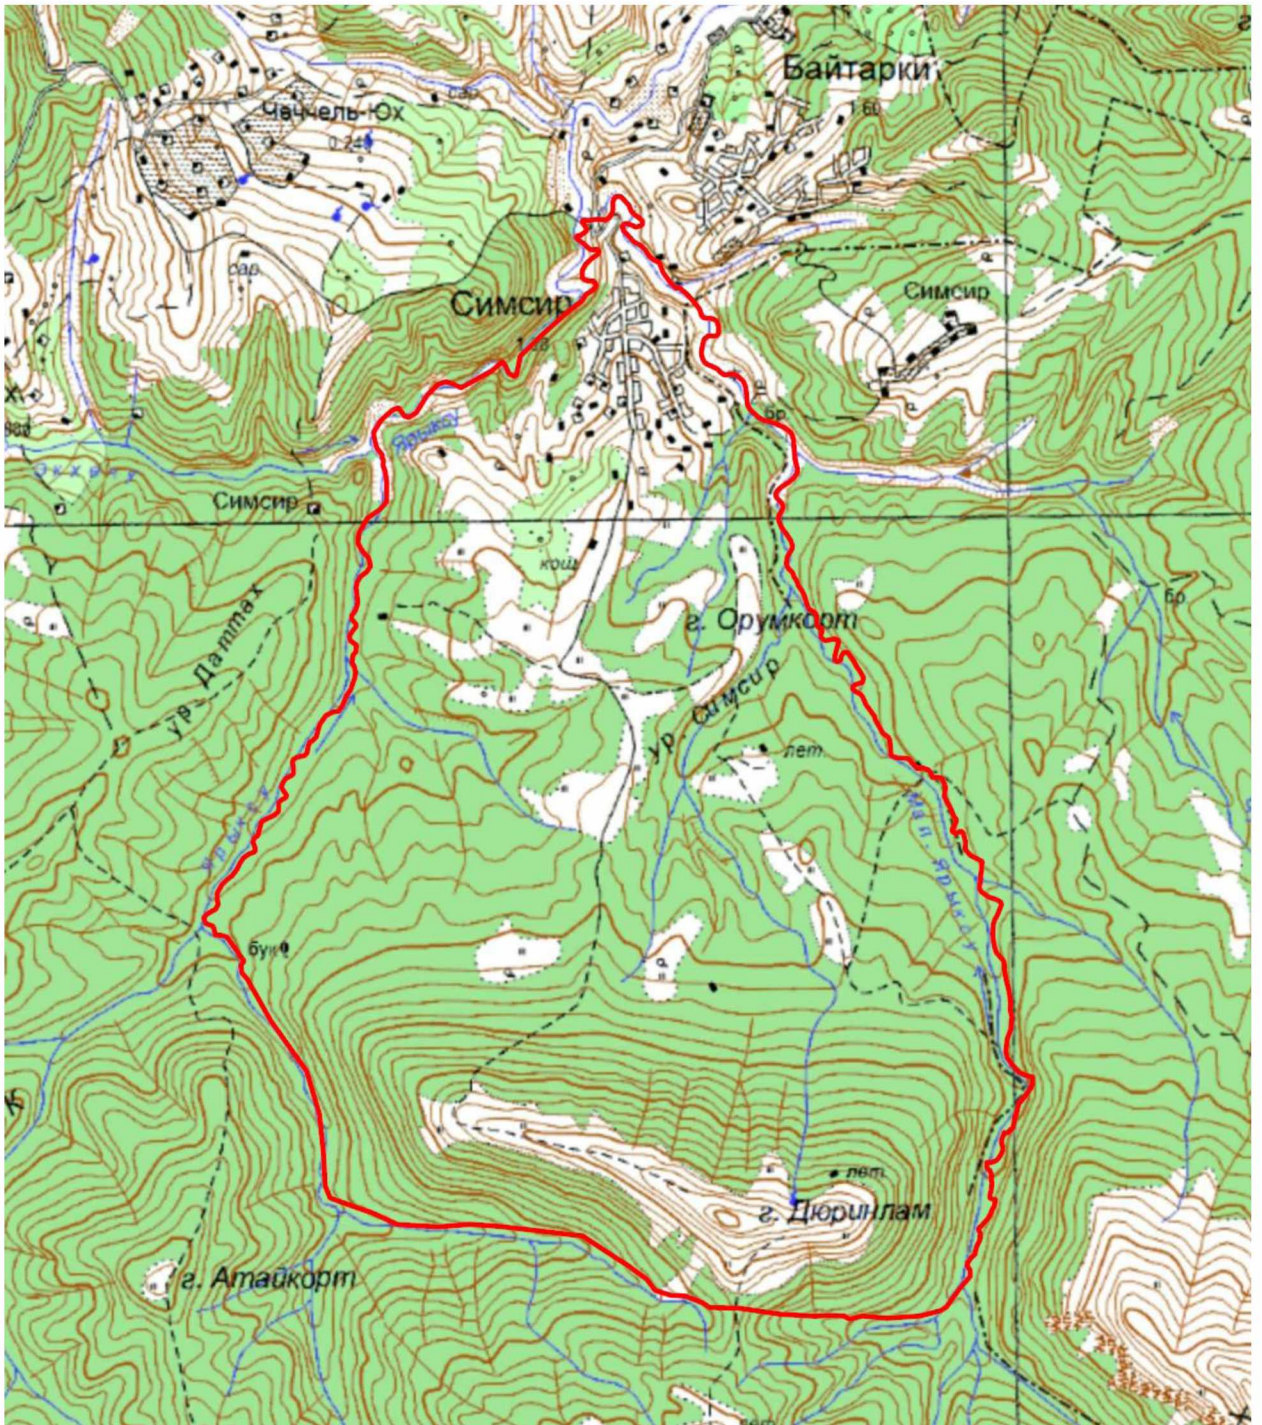

Схематическая карта
Симсирского сельского поселения

Приложение 38
к Закону Чеченской Республики
«Об образовании муниципального
образования Ножай-Юртовский район и
муниципальных образований, входящих
в его состав, установлении их границ и