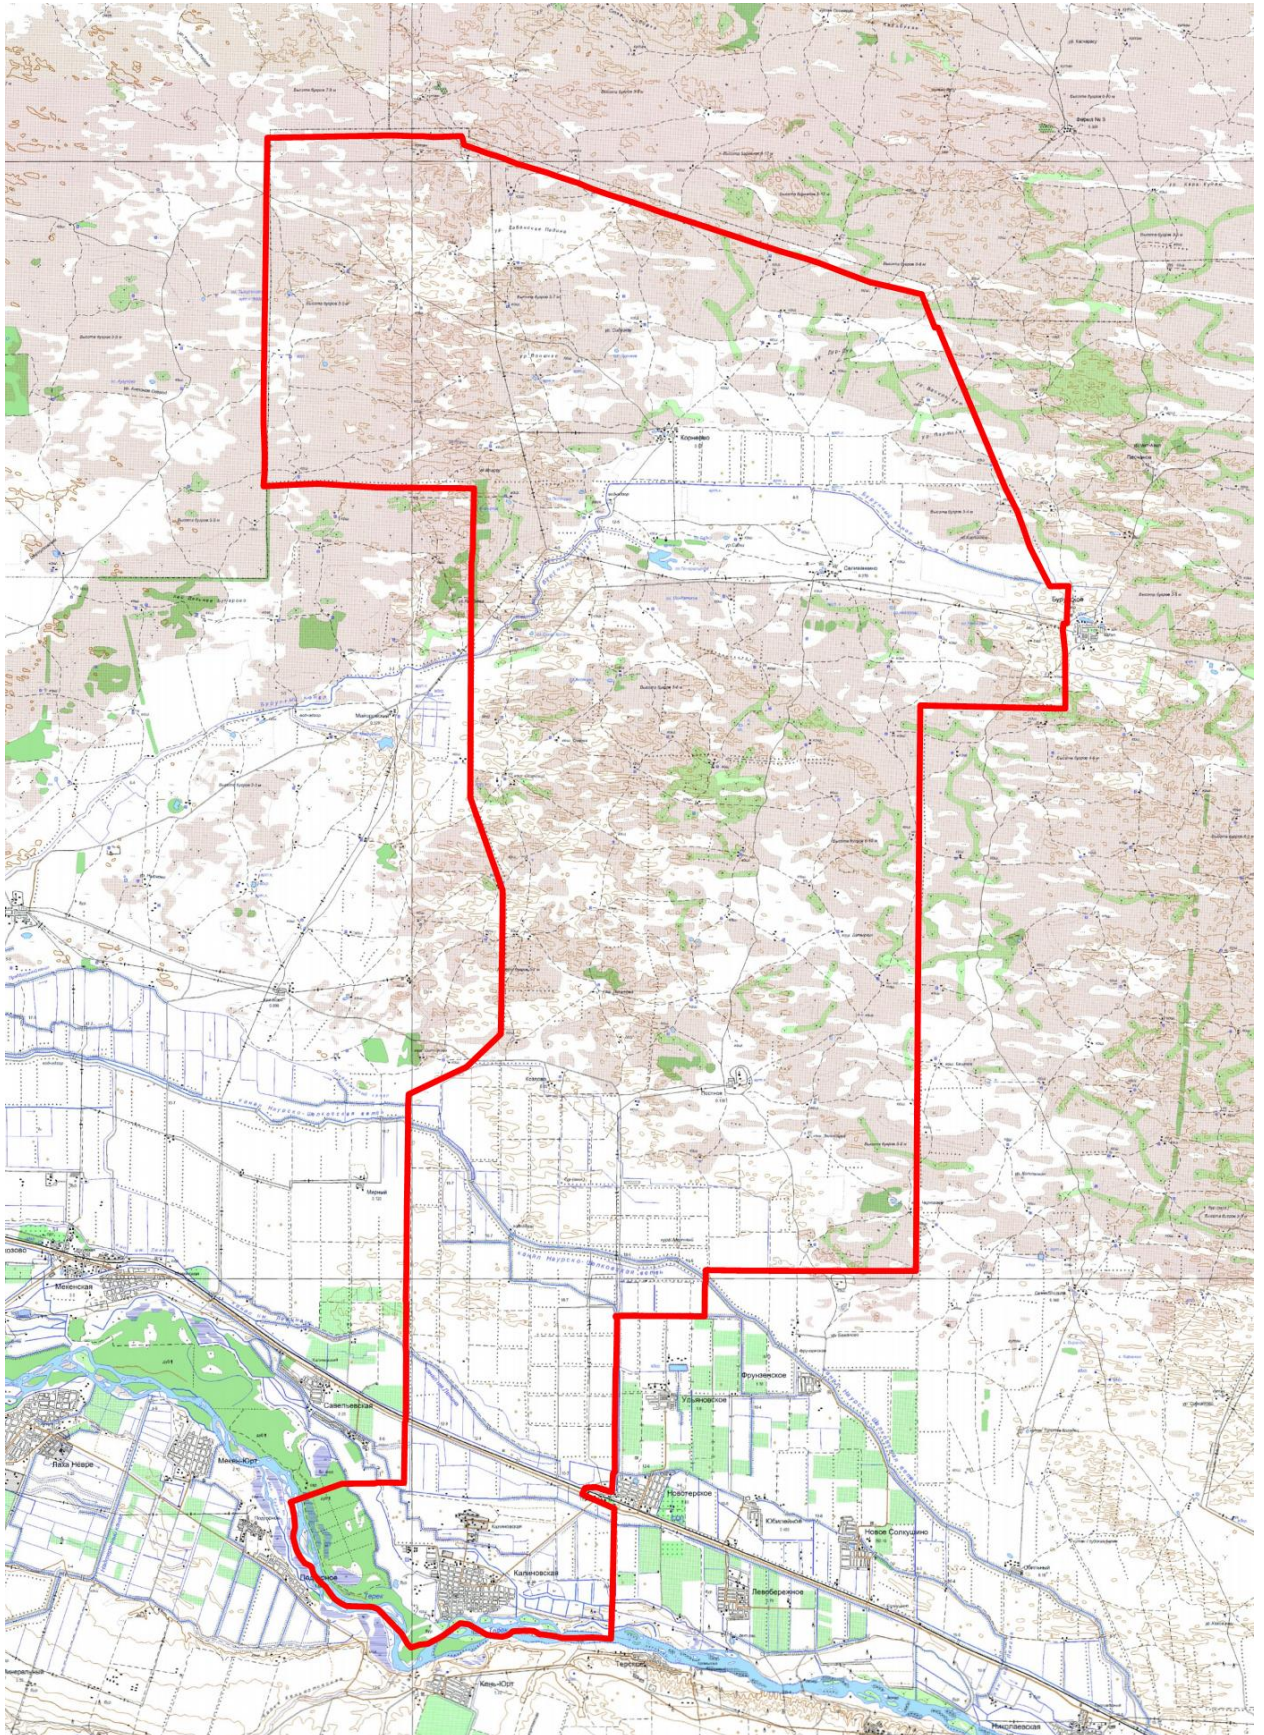

Схематическая карта Калиновского сельского поселения