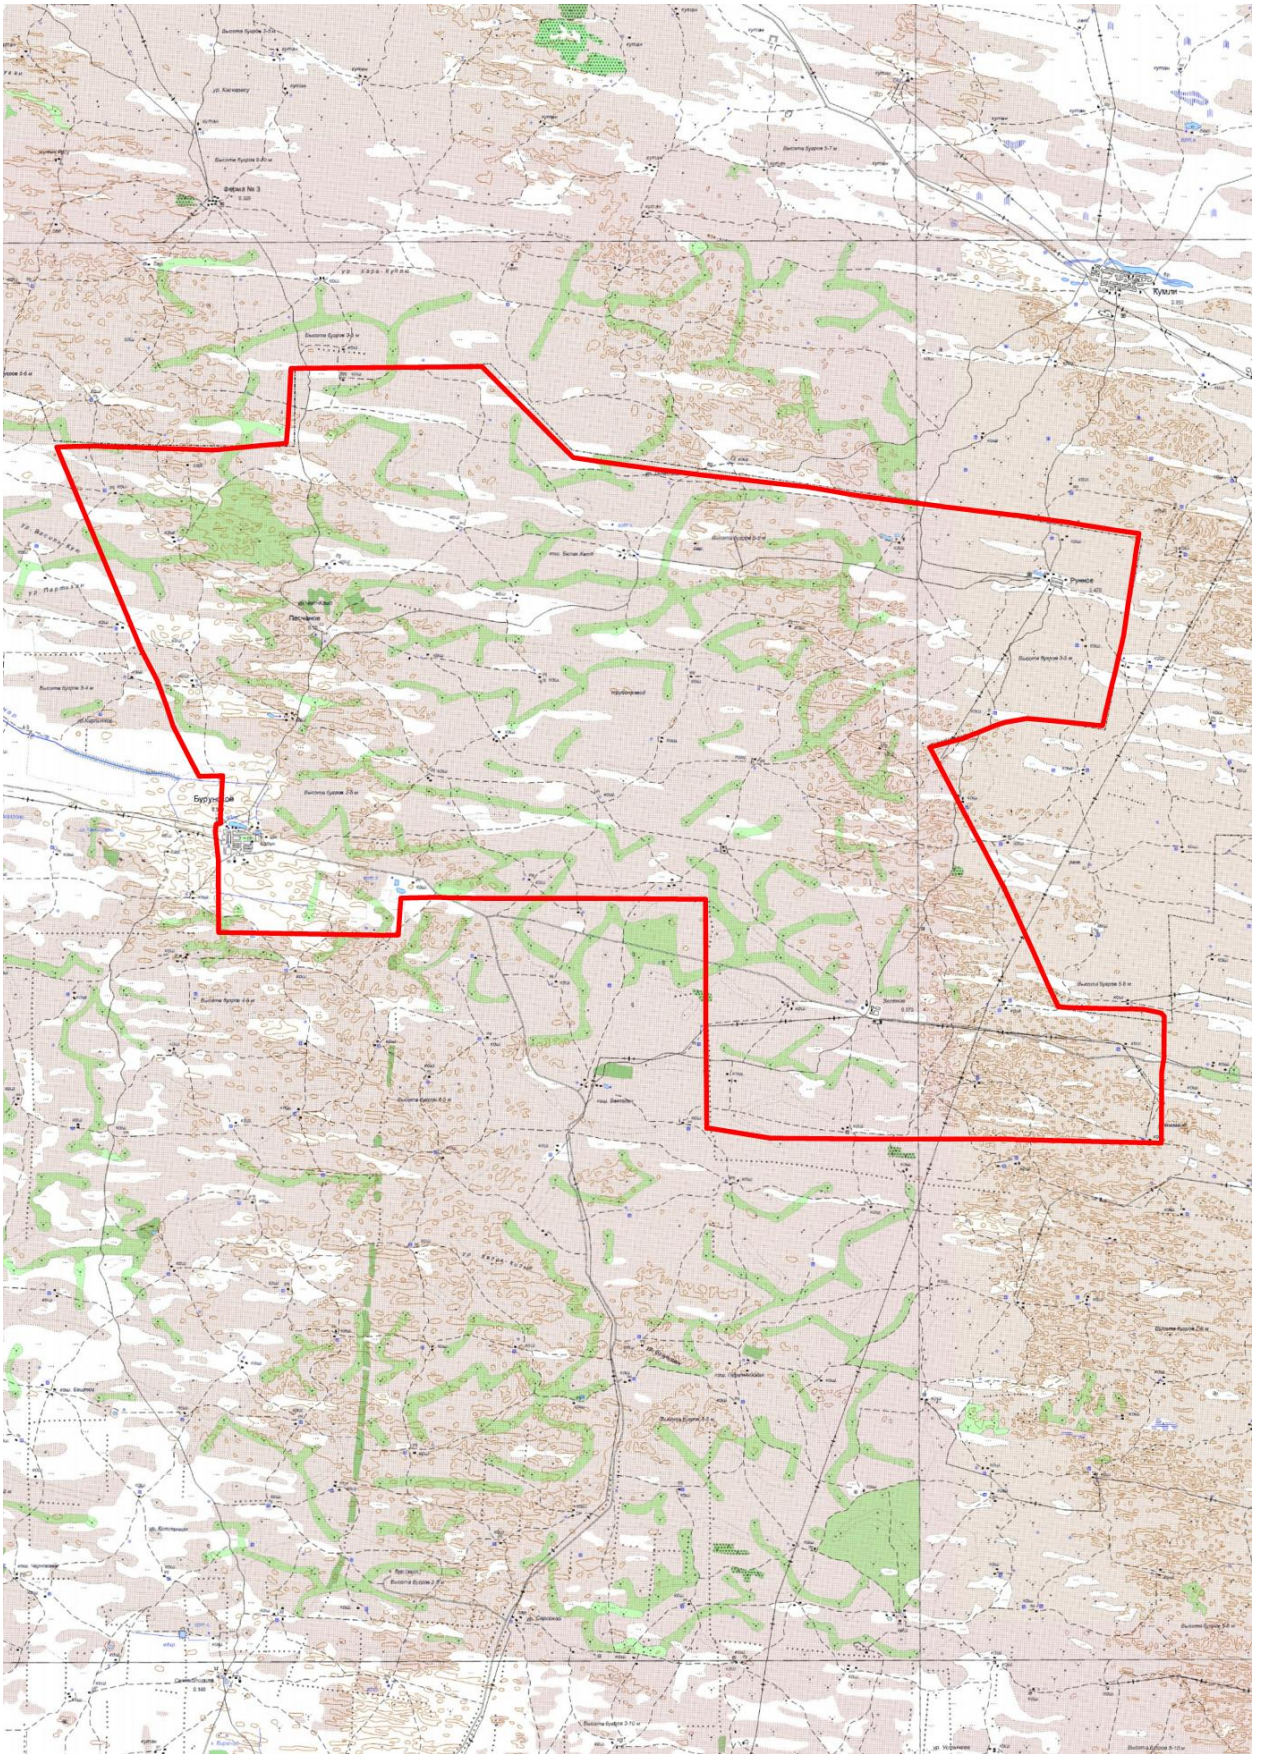

Приложение 6
к Закону Чеченской Республики
«Об образовании муниципального