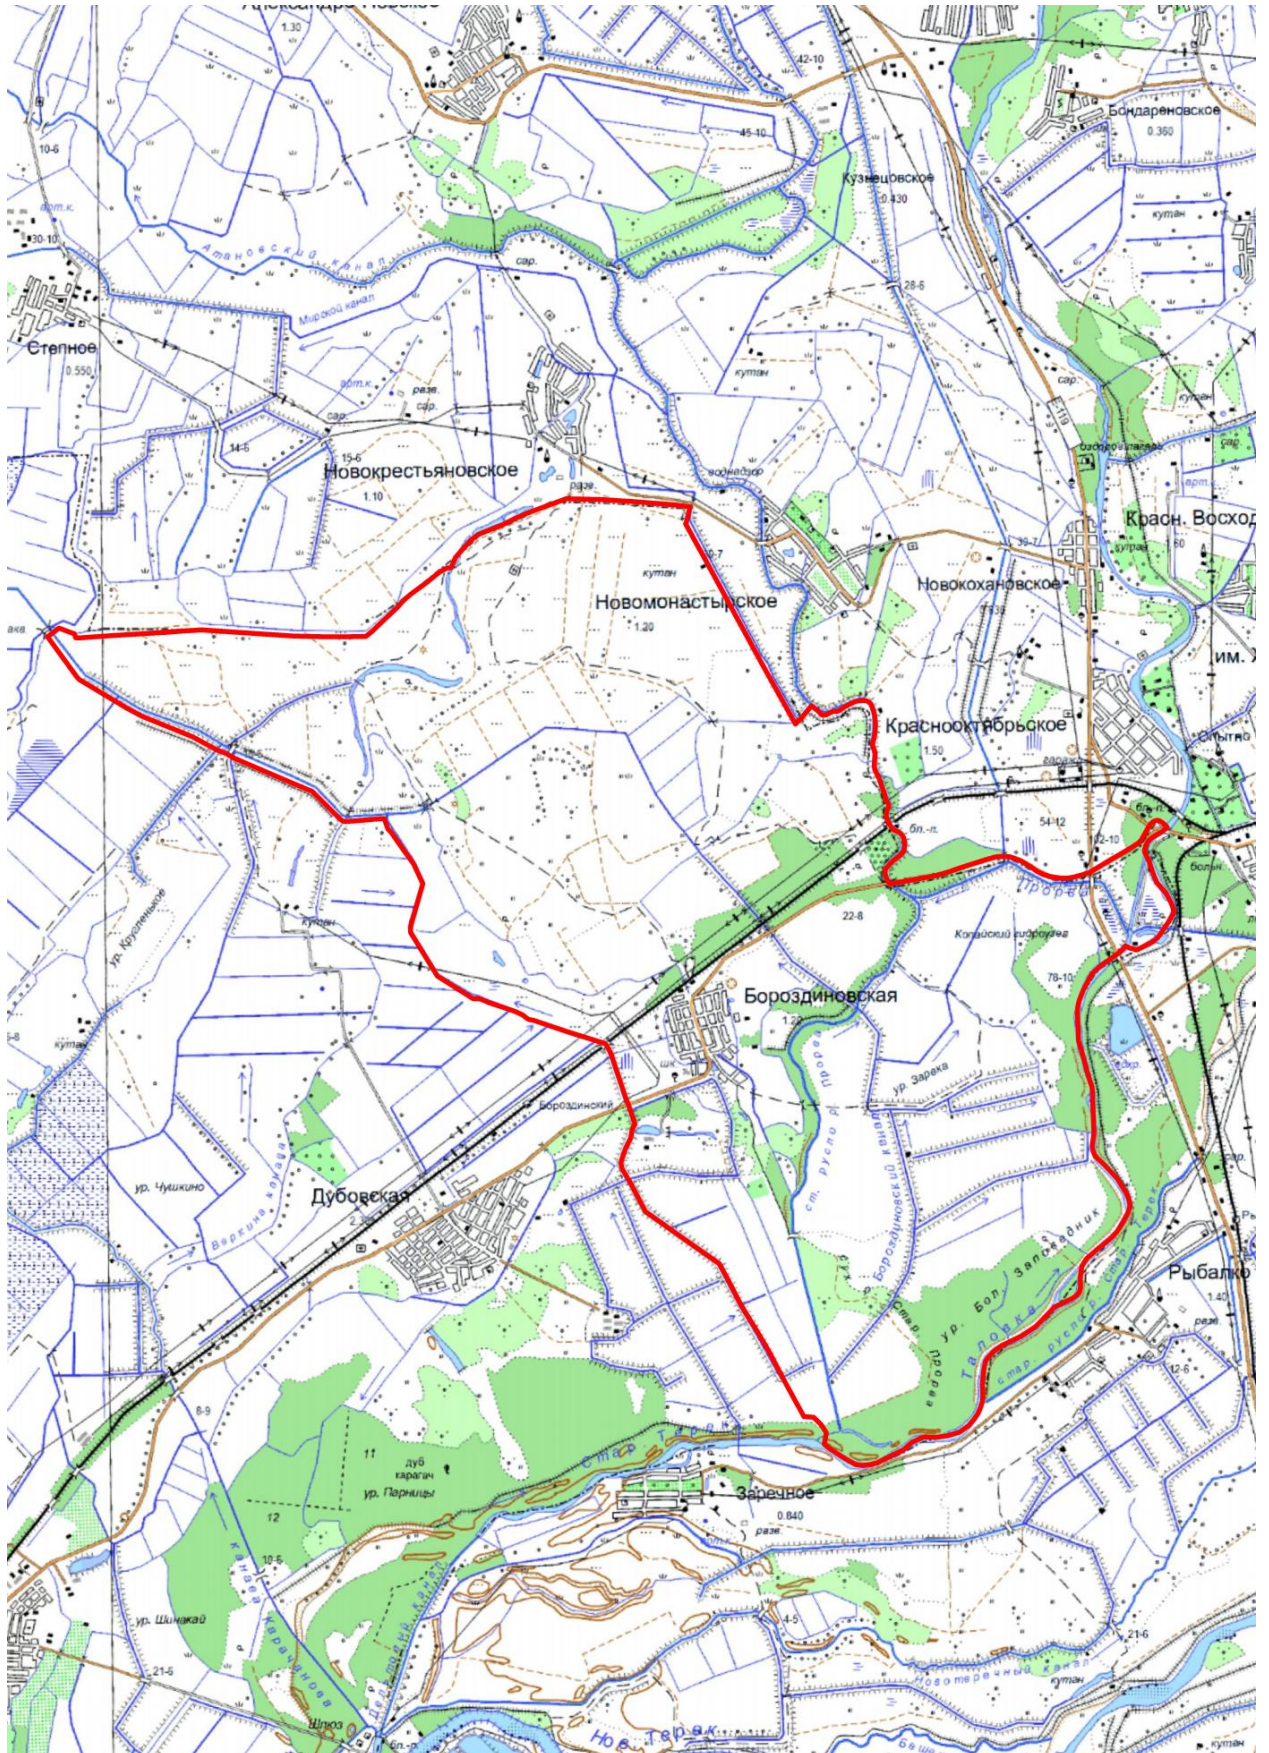

Схематическая карта
Бороздиновского сельского поселения