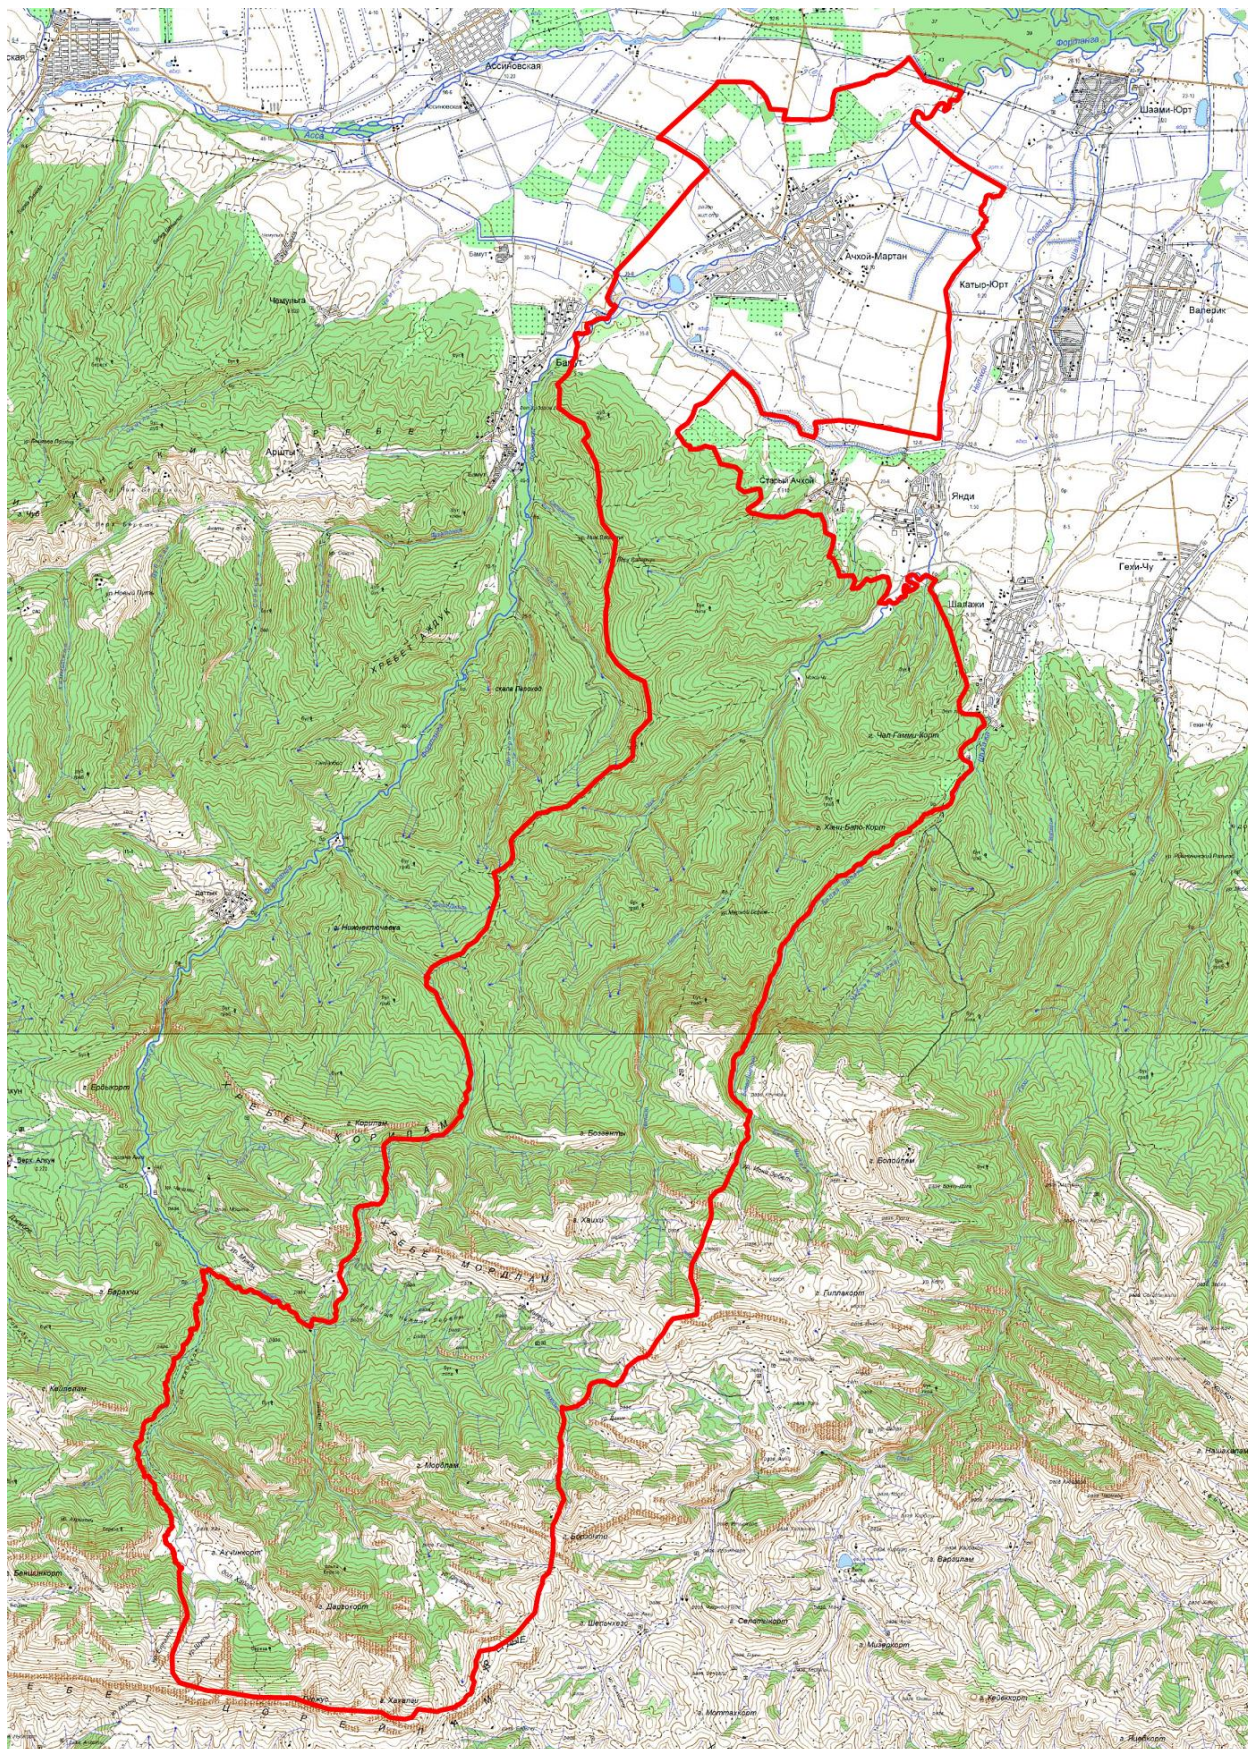

Приложение 4
к Закону Чеченской Республики
«Об образовании муниципального