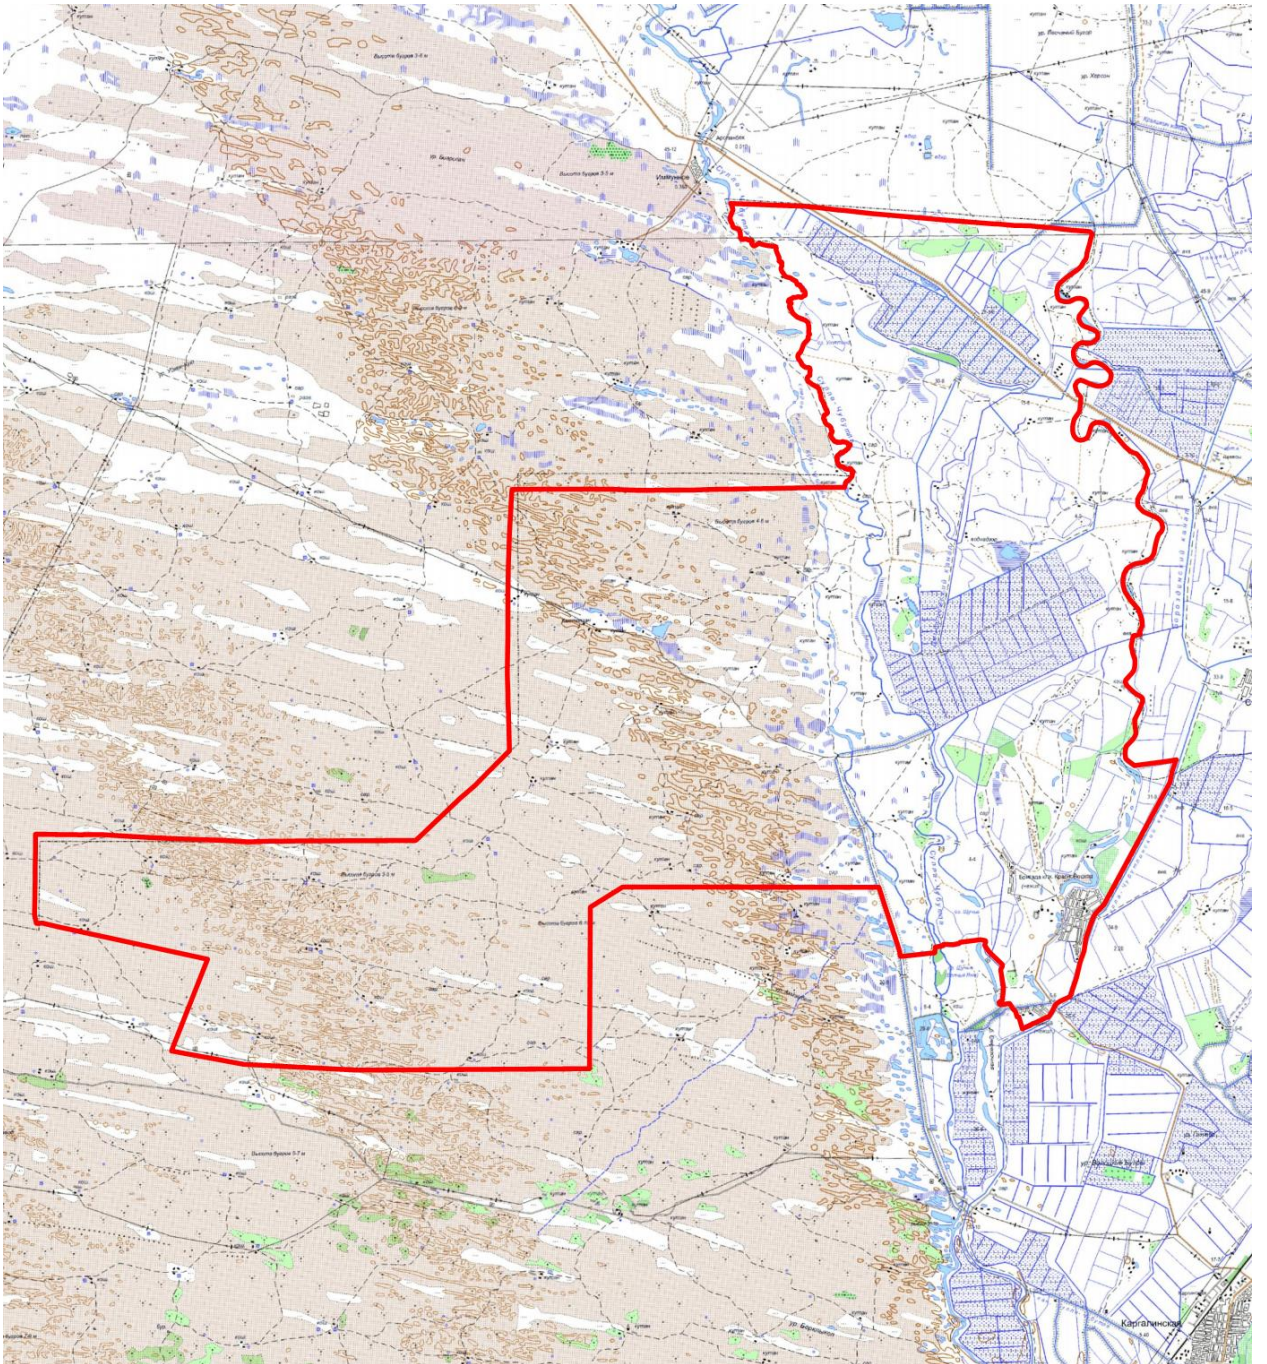

Сары-Суйского сельского поселения