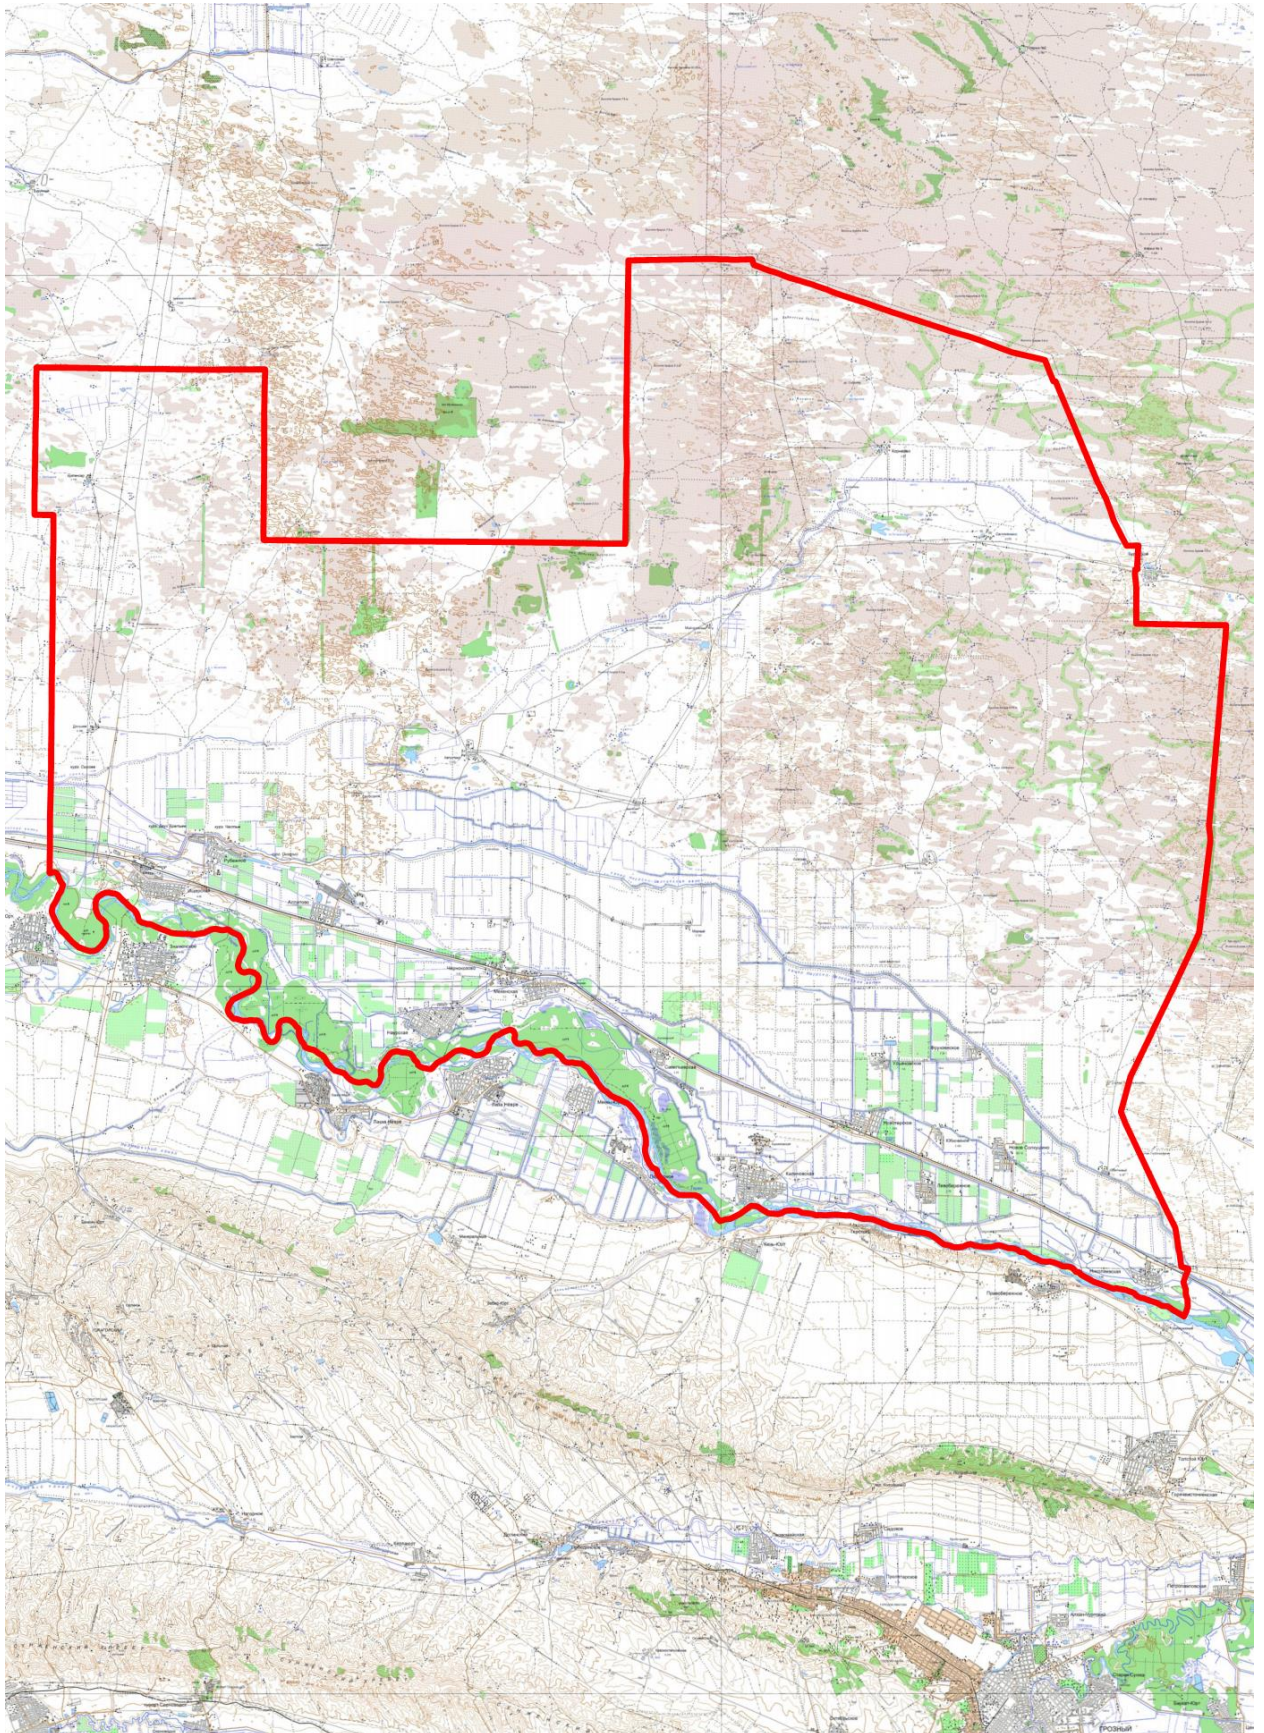

**Схематическая карта
Наурского муниципального района
Чеченской Республики**