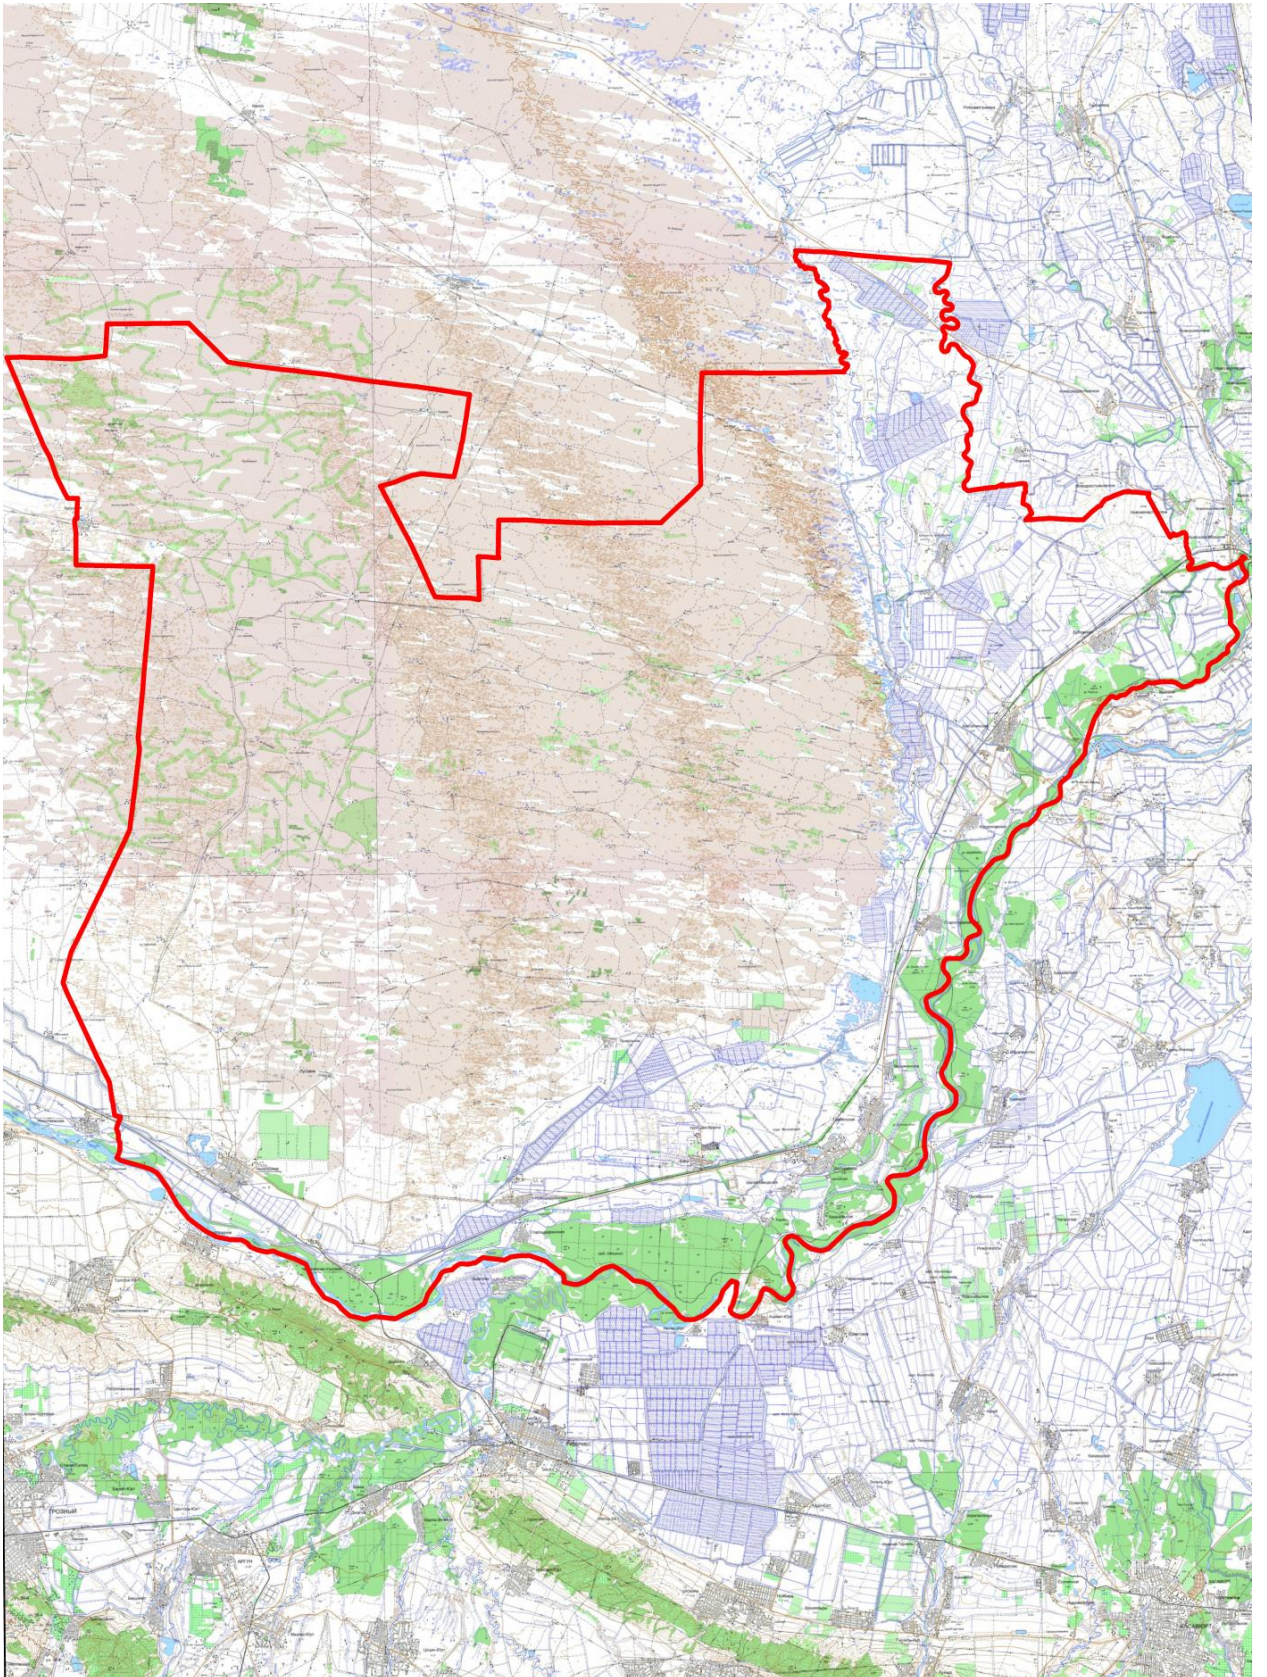

**Схематическая карта
Шелковского муниципального района
Чеченской Республики**