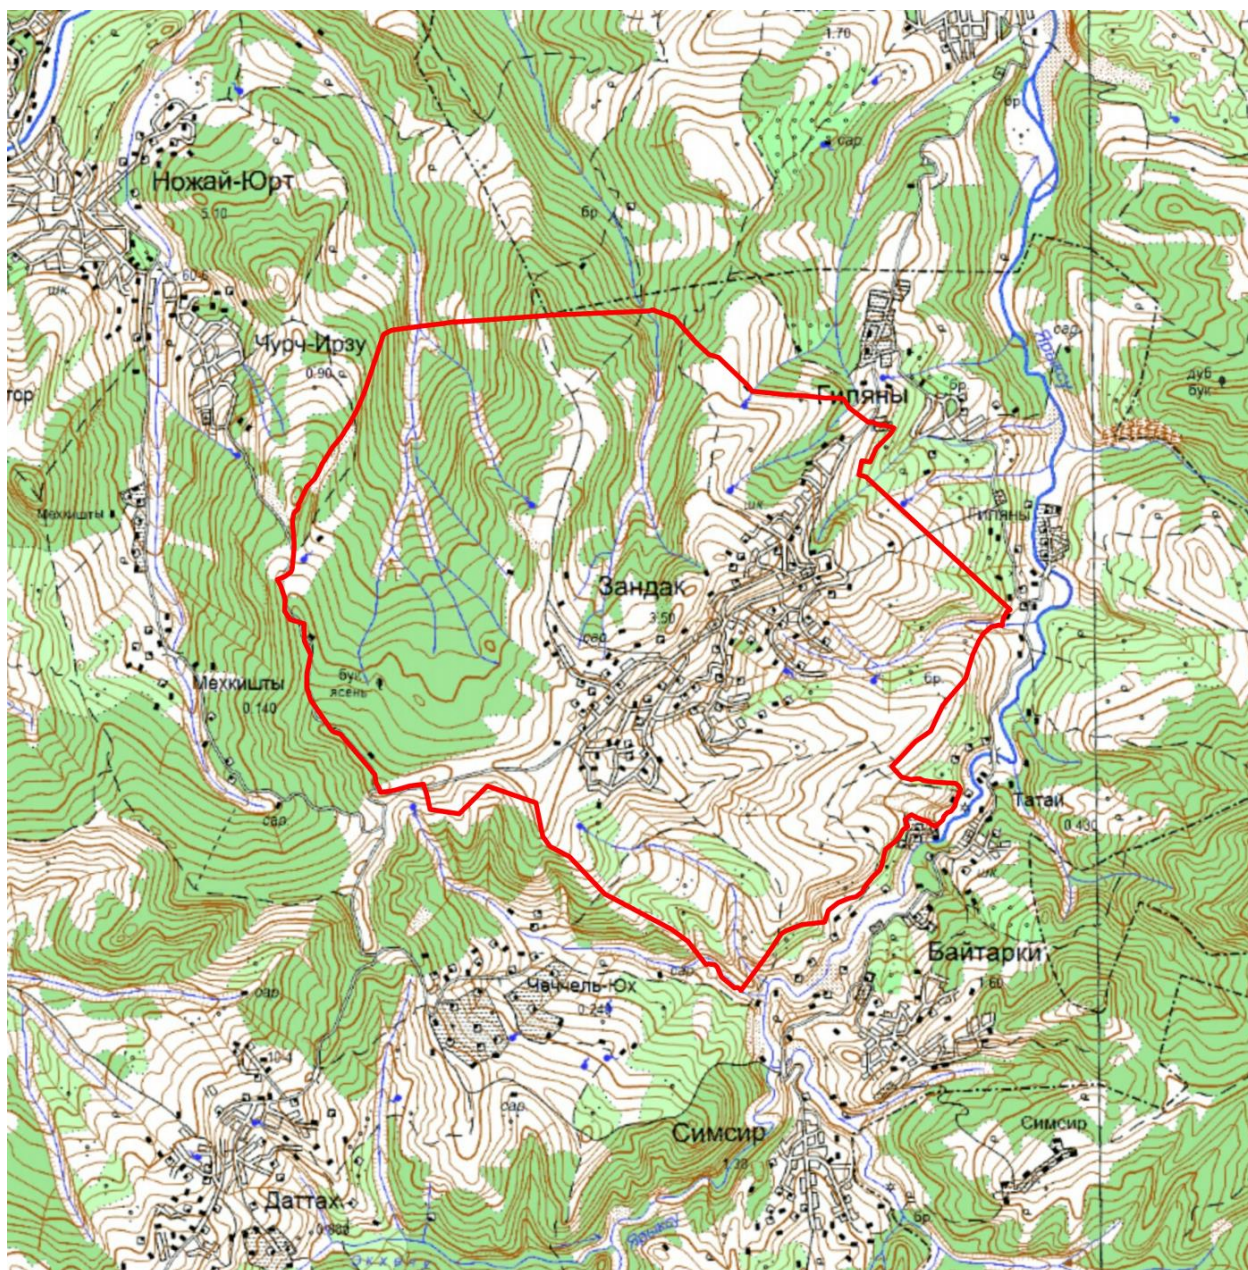

**Схематическая карта
Зандакского сельского поселения**

Приложение 26
к Закону Чеченской Республики
«Об образовании муниципального
образования Ножай-Юртовский район и
муниципальных образований, входящих
в его состав, установлении их границ и
наделении их соответствующим
статусом муниципального района и