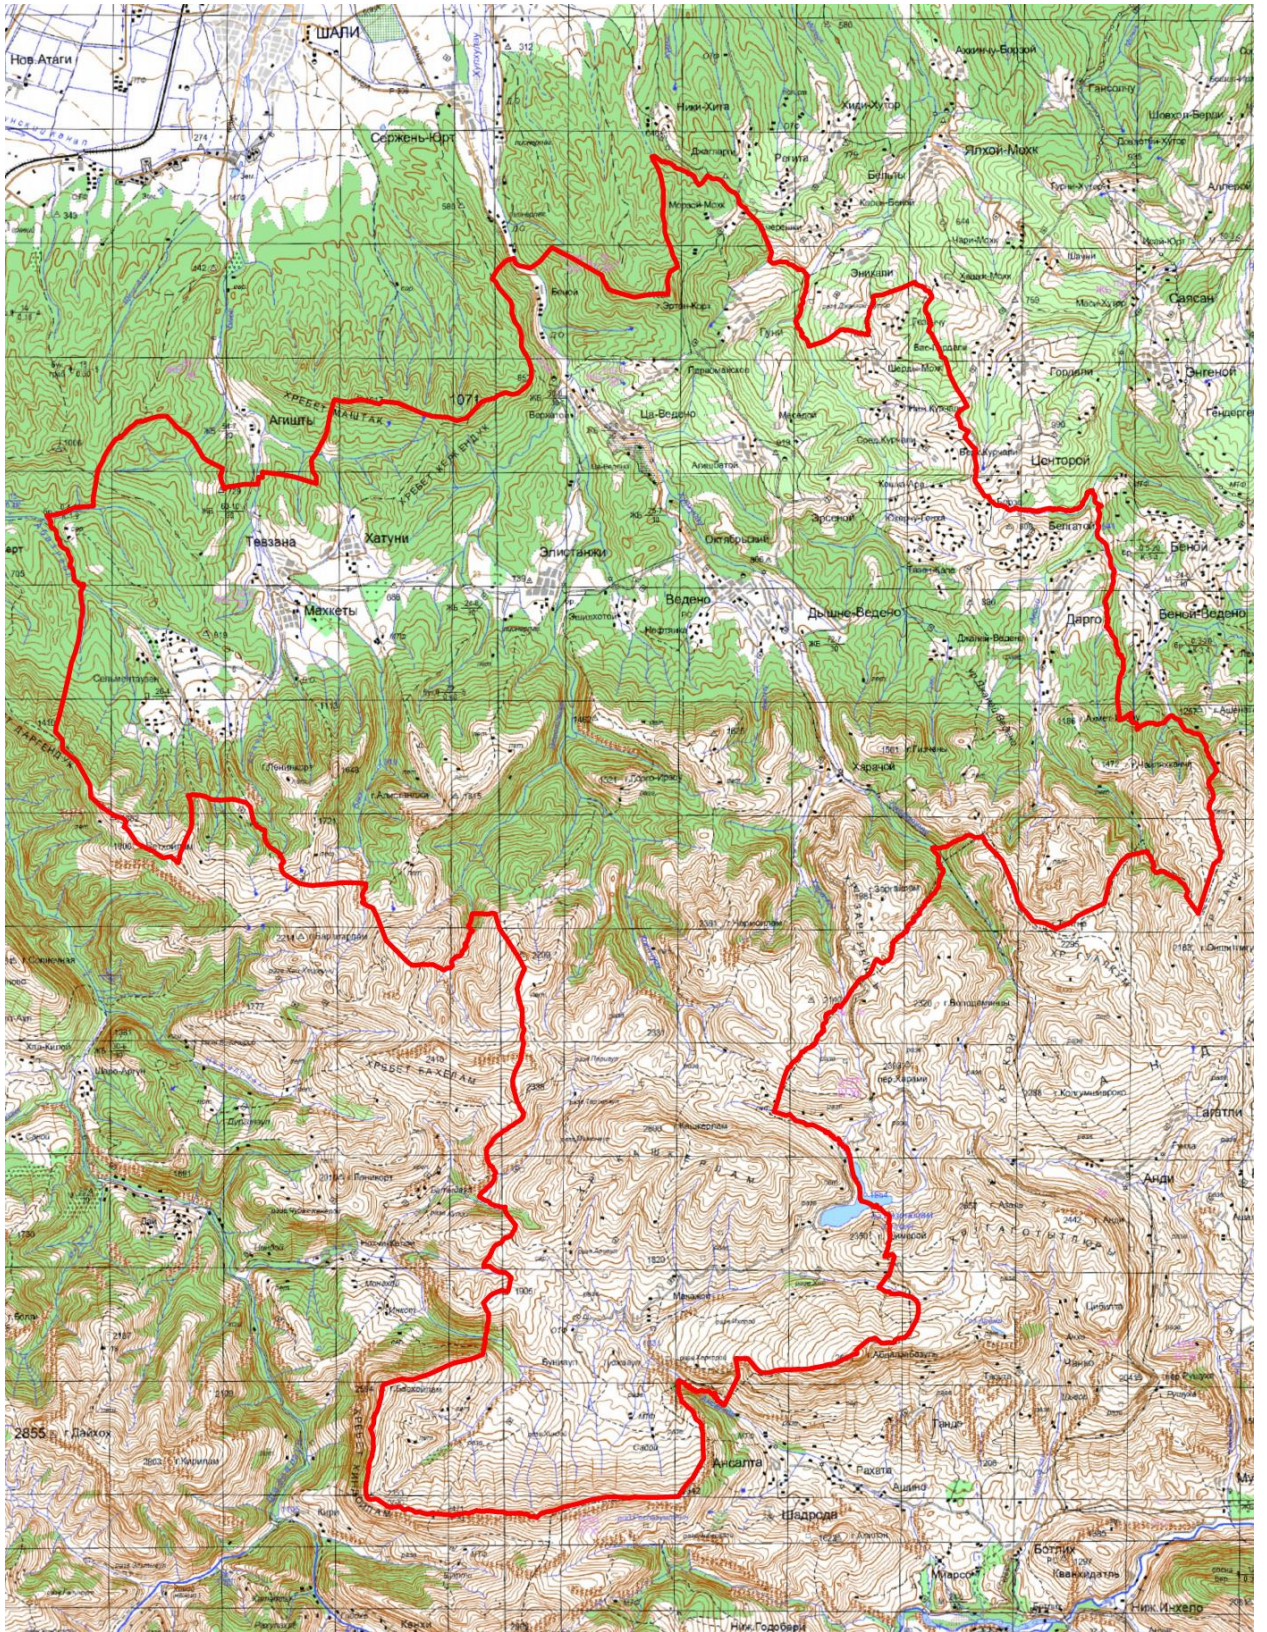

Приложение 2
к Закону Чеченской Республики
«Об образовании муниципального
образования Веденский район и
муниципальных образований, входящих