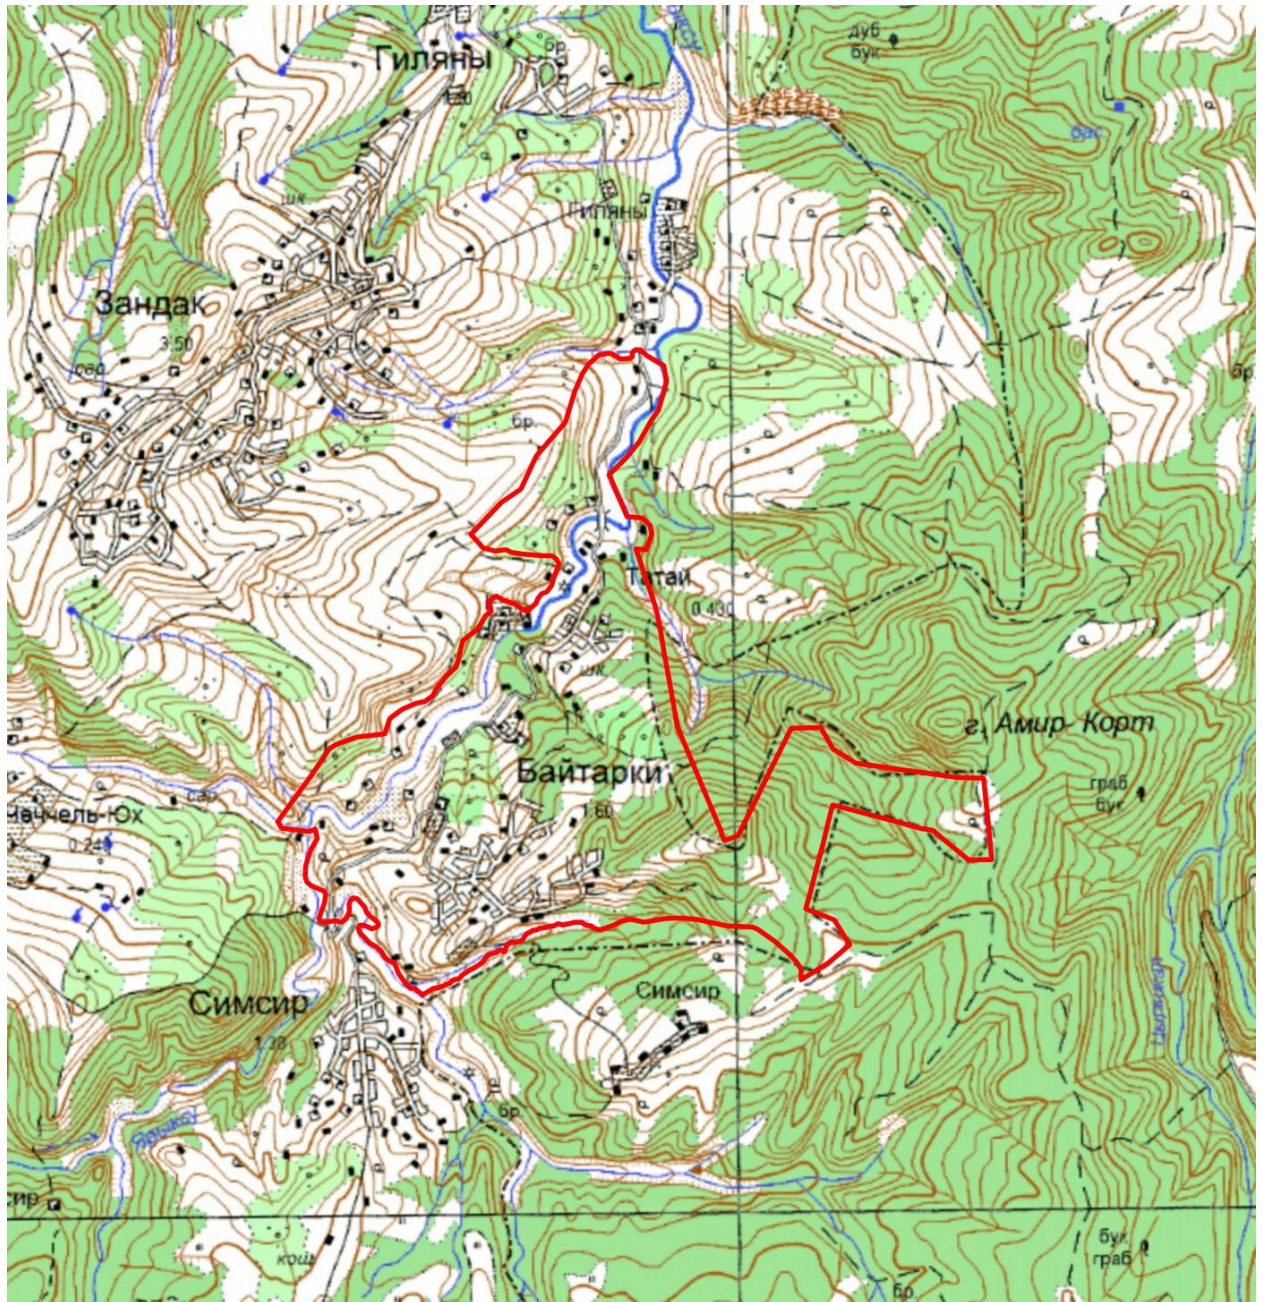

**Схематическая карта
Байтаркинского сельского поселения**

Приложение 8
к Закону Чеченской Республики
«Об образовании муниципального
образования Ножай-Юртовский район и
муниципальных образований, входящих
в его состав, установлении их границ и
наделении их соответствующим
статусом муниципального района и
сельского поселения»