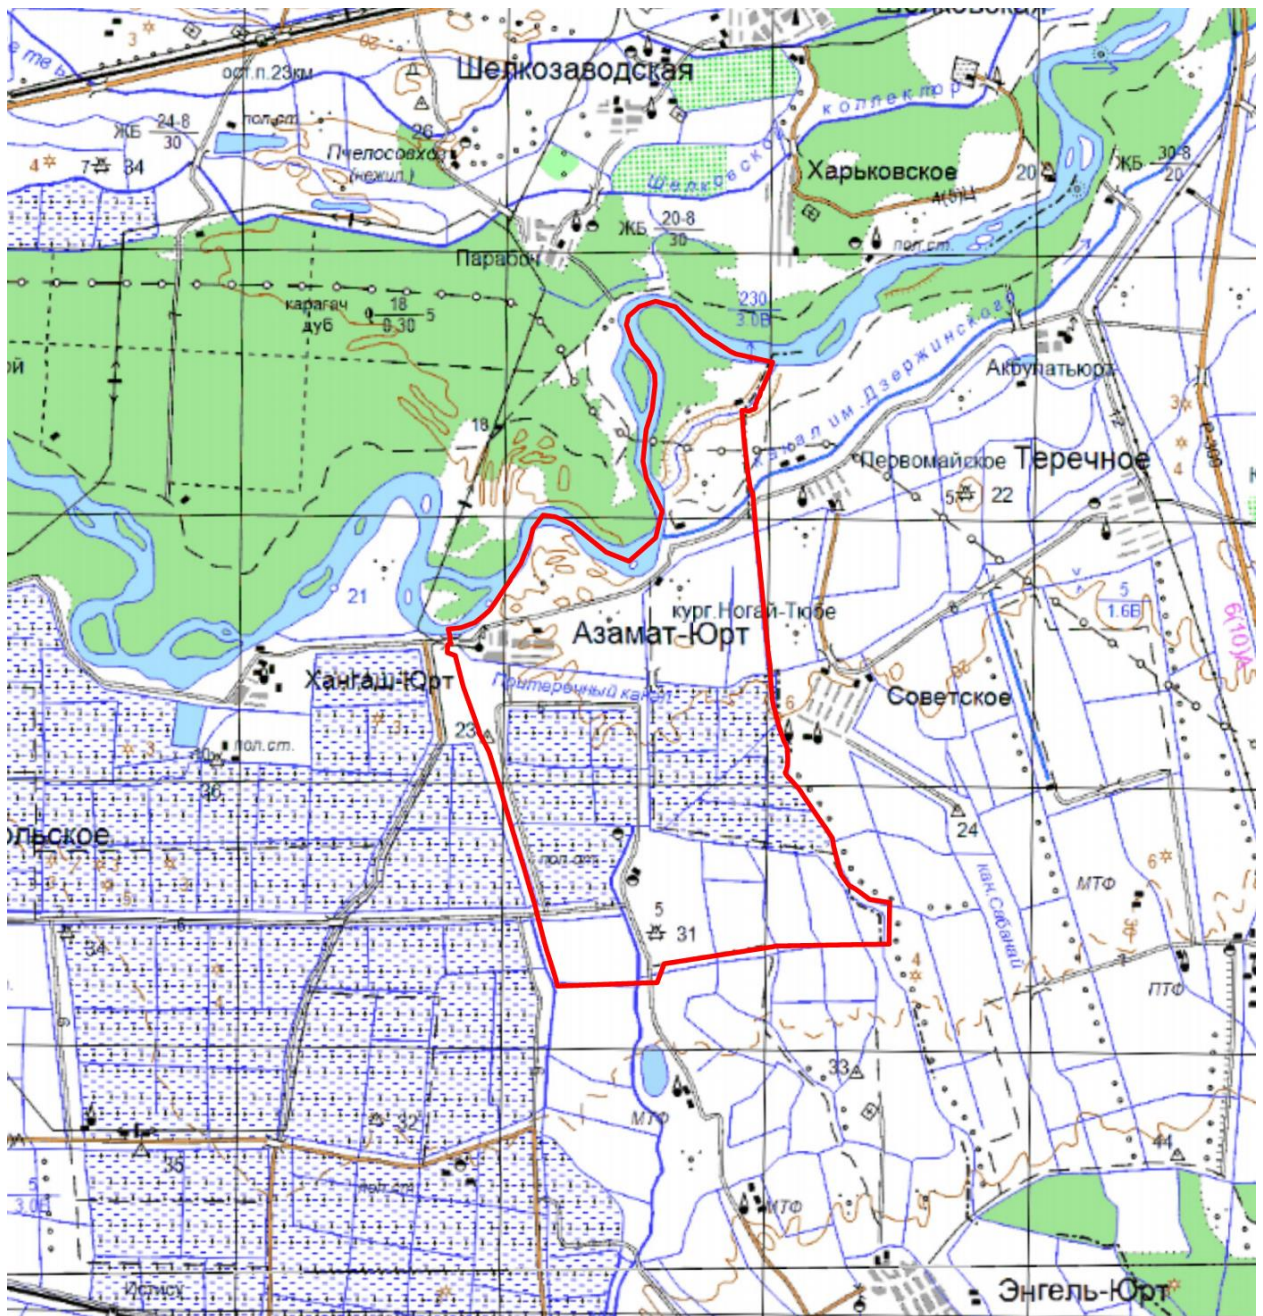

**Схематическая карта
Азамат-Юртовского сельского поселения**

Приложение 4
к Закону Чеченской Республики
«Об образовании муниципального
образования Гудермесский район и
муниципальных образований, входящих
в его состав, установлении их границ и
наделении их соответствующим статусом
муниципального района, городского
и сельского поселения»