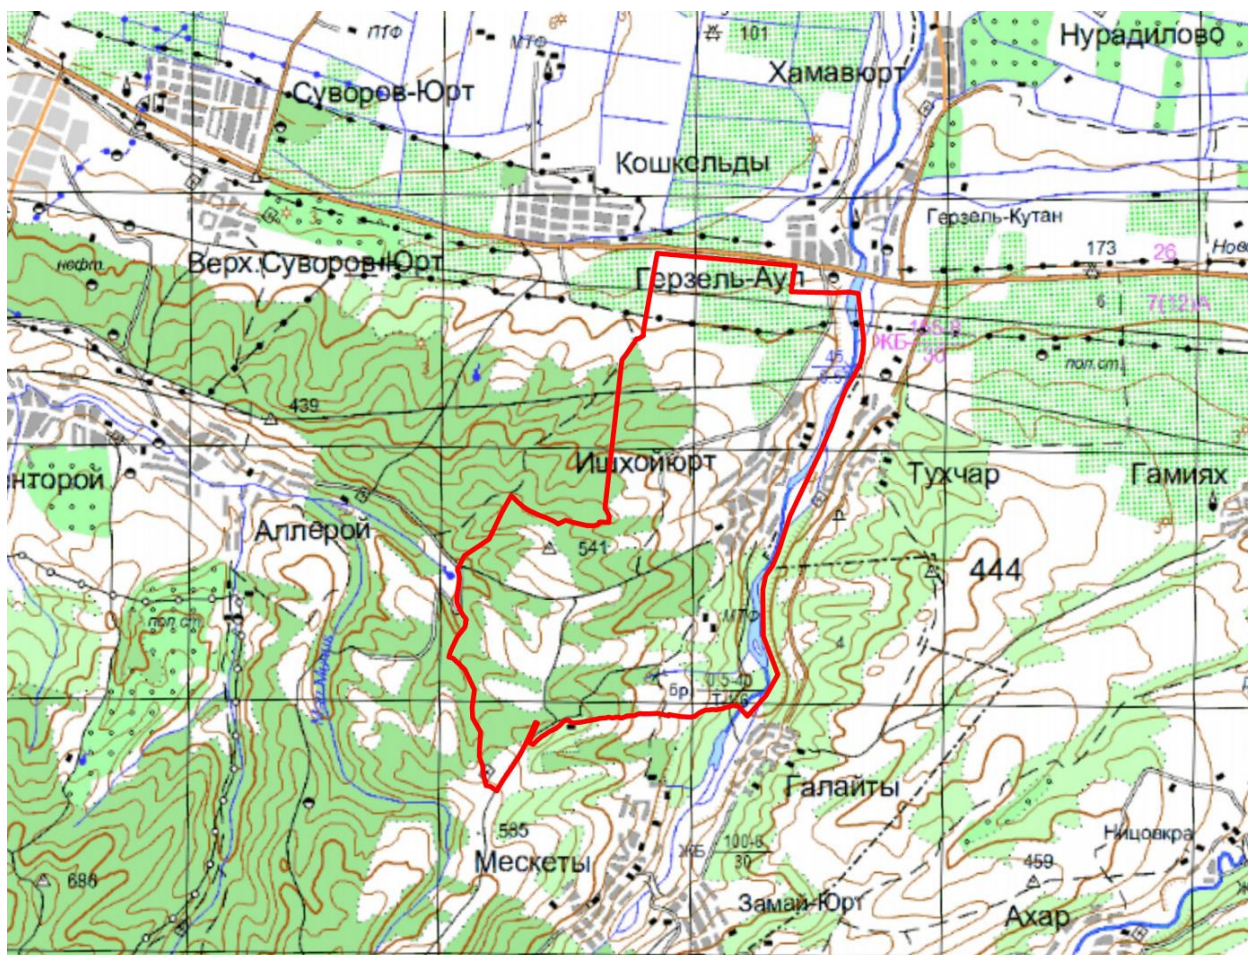

н1		93633,78	371111,91

Площадь: 20210999,402 кв.м.

Периметр: 19867,25 м.»;

3) приложения 21 и 22 изложить в следующей редакции:

«Приложение 21
к Закону Чеченской Республики
«Об образовании муниципального
образования Гудермесский район и
муниципальных образований, входящих
в его состав, установлении их границ и
наделении их соответствующим статусом
муниципального района, городского
и сельского поселения»

Схематическая карта Ишхой-Юртовского сельского поселения

Приложение 22
к Закону Чеченской Республики
«Об образовании муниципального
образования Гудермесский район и